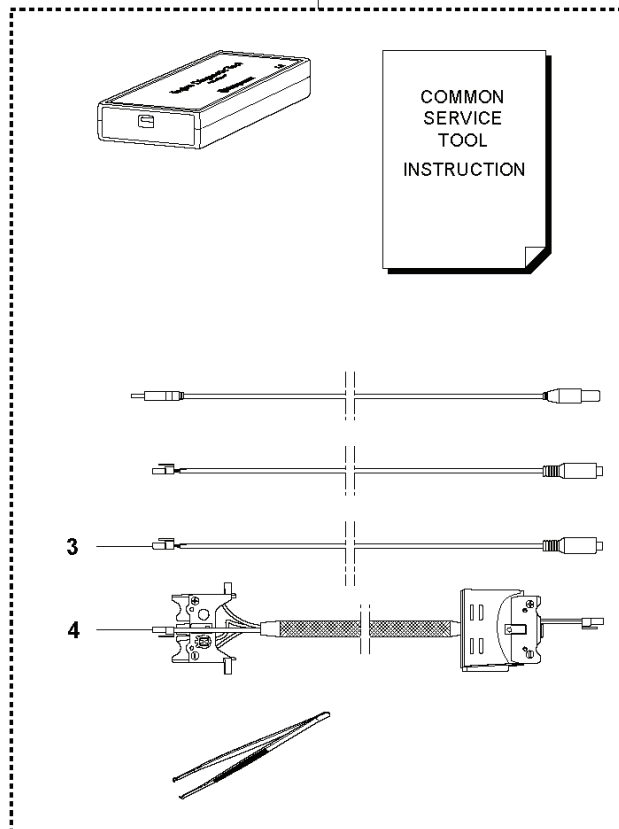

E T535i XP
ACCESSORIES

2