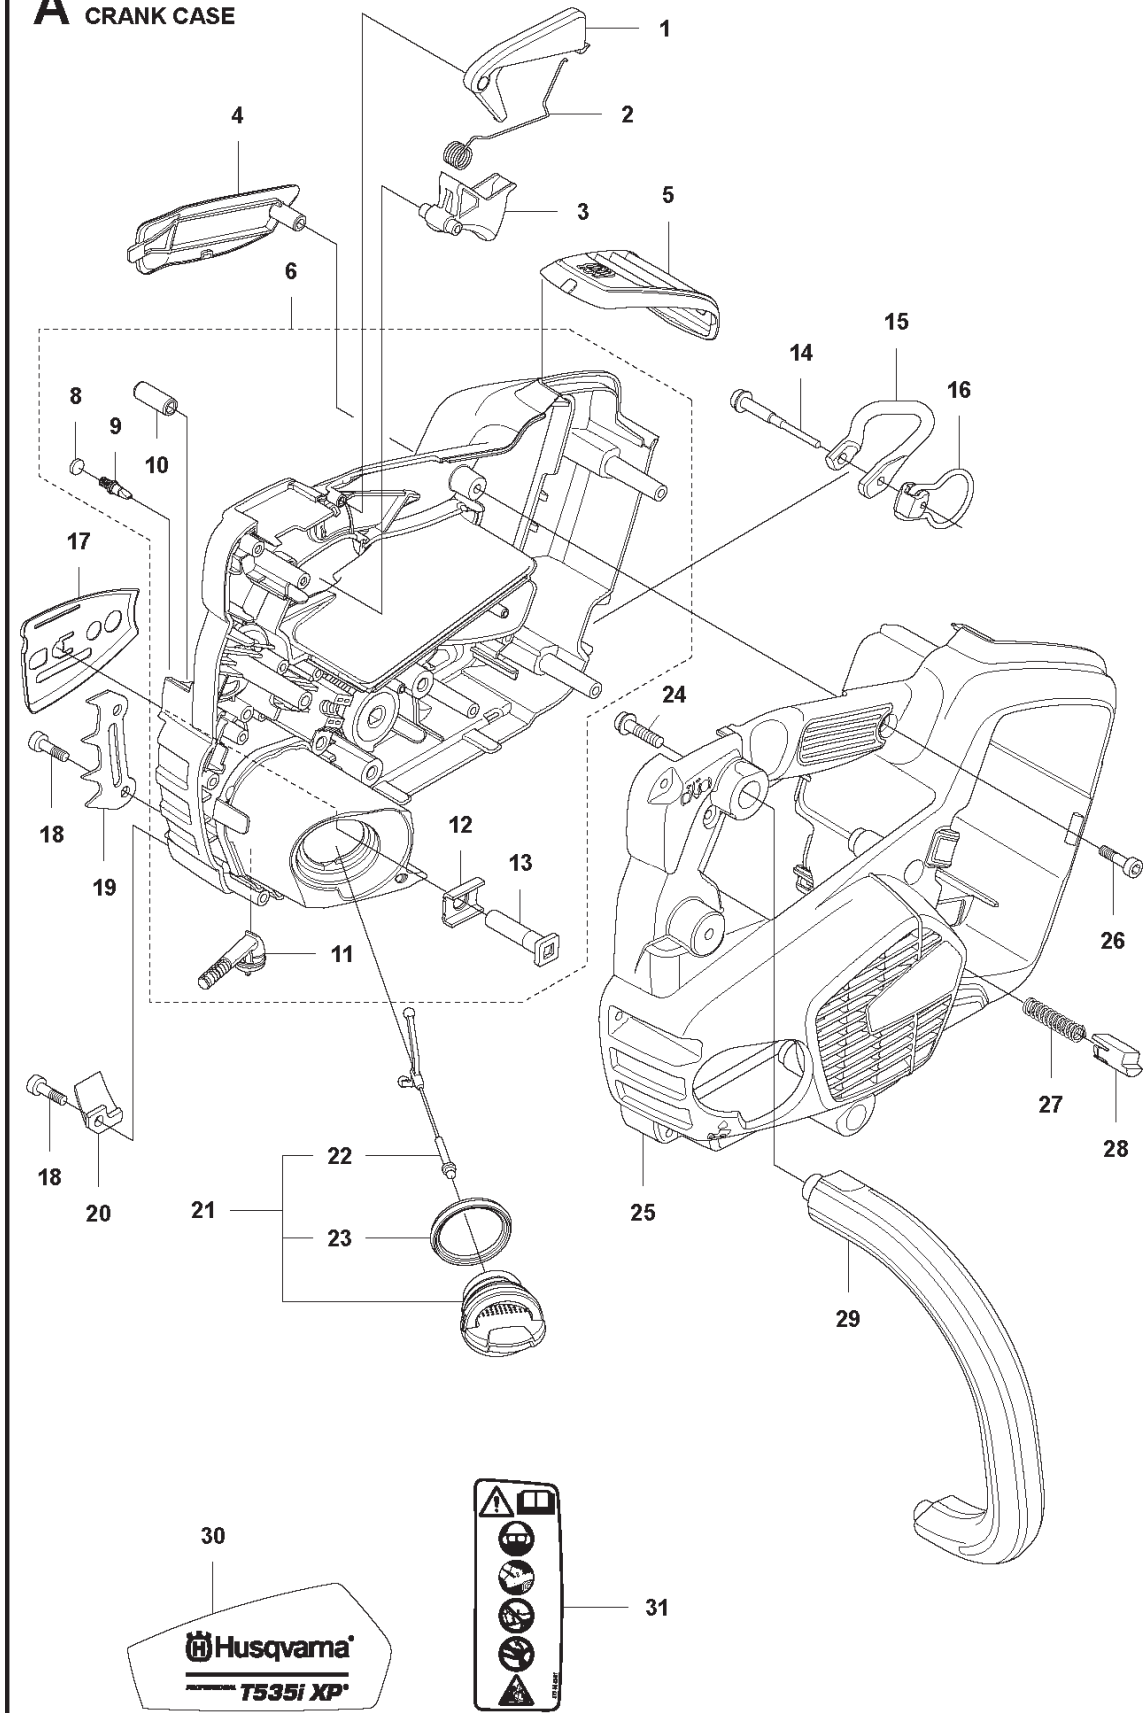

A T535i XP
CRANK CASE

REF.	ART. NR	ARTIKELBESKRIVNING	ANMÄRKNING	KIT
1	589273901	GASSPÄRR		1
2	544099901	FJÄDER		1
3	577312601	GASREGLAGE		1
4	576900901	HANDTAGSINLÄGG		1
5	576901201	KÅPA		1
6	581053802	VEVHUS KPL	For keypad, please refer to ELECTRICAL page in the IPL	1
8	537403501	FILTER		1
9	530026119	VENTIL		1
10	501623301	SPÄNNSTIFT		1
11	598749201	OLJESIL		1
12	576999701	FÖRSTYVNINGSPLÅT		1
13	503875401	SVÄRDSBULT		1
14	522847901	SKRUV ITXSCFM		1
15	576381301	ÖGLA		1
16	580860001	ÖGLA		1
17	576901401	KEDJESTYRARE		1
18	503217416	SKRUV IHSCT		3
19	577286601	BARSTÖD		1
20	505288501	KEDJEFÄNGARE		1
21	522620001	TANKLOCK KPL		1
22	503578901	HÅLLARE		1
23	537215001	PACKNING		1
24	503216872	SKRUV IHSCT		2
25	576901002	VEVHUS		1
26	503216674	SKRUV IHSCT		9
27	585480001	FJÄDER		1
28	577996601	TRYCKKNAPP		1
29	576901101	HANDTAG FRÄMRE		1
30	578229002	DEKAL		1
31	577844301	DEKAL		1