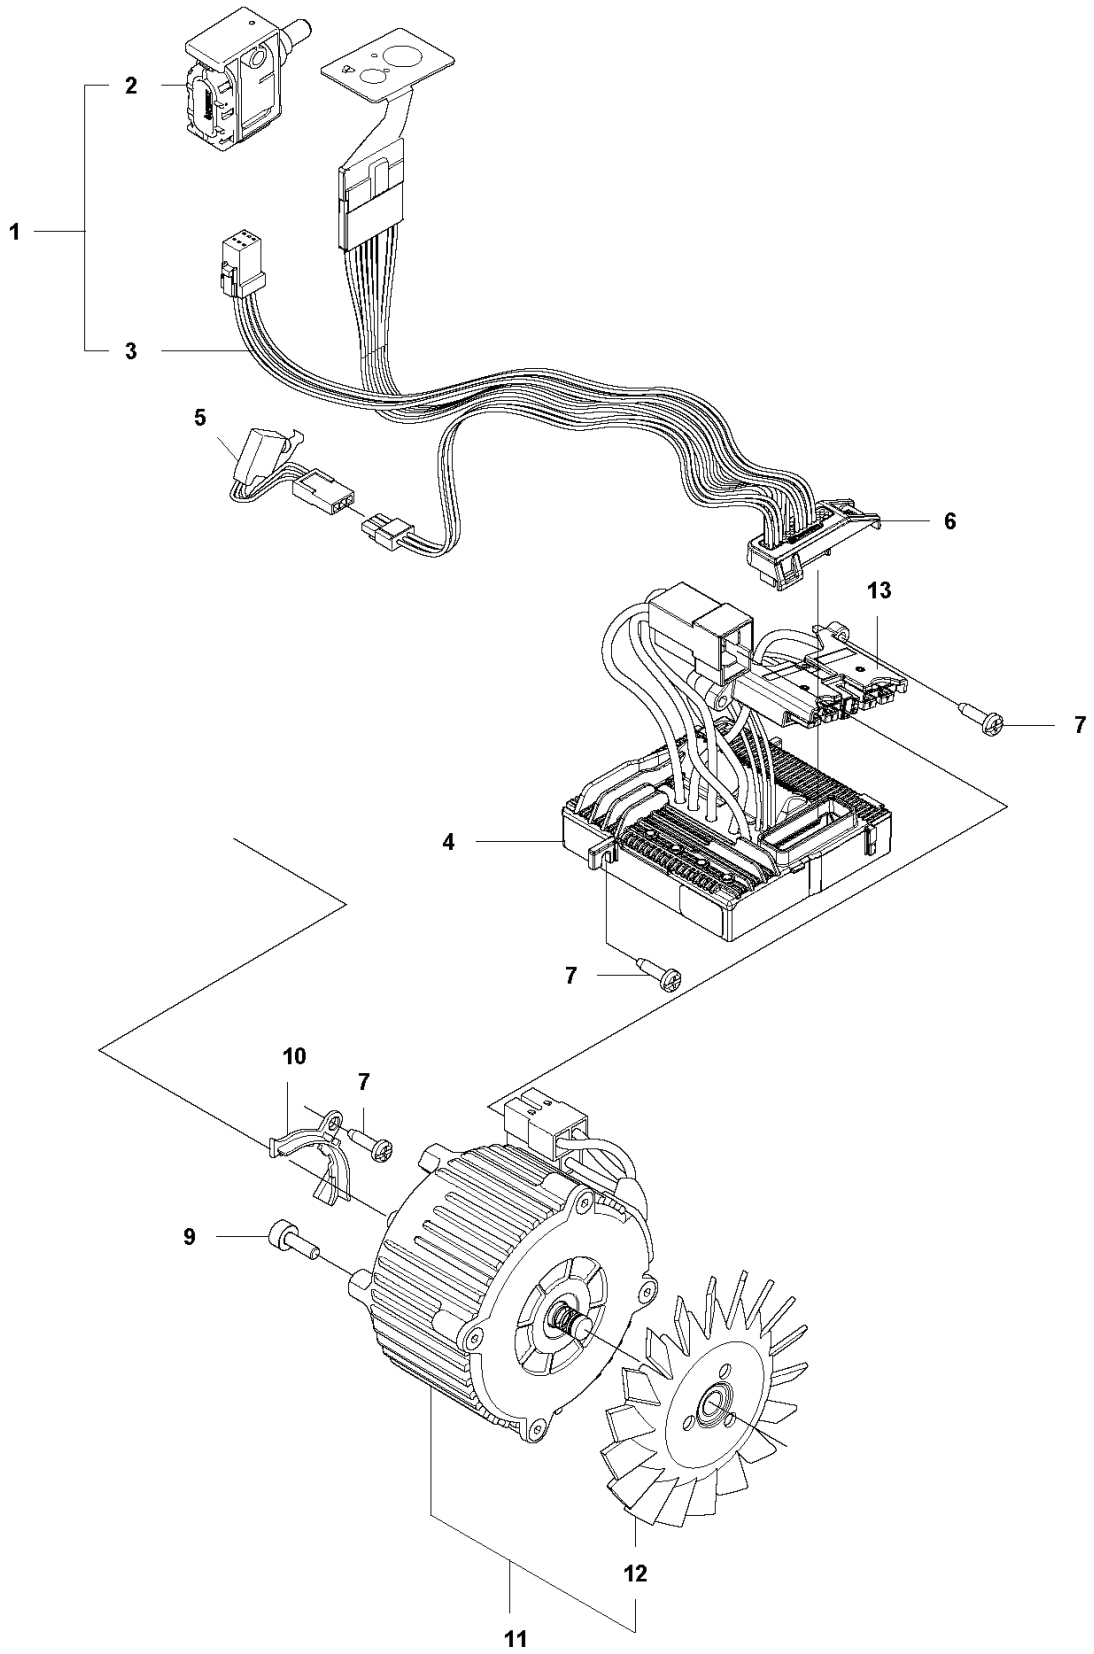

RESERVDELSKATALOG
: HUSQVARNA T535I XP®

Reservdelslista

RESERVDELSLISTA

C T535 LiXP
CHAIN BRAKE

REF.	ART. NR	ARTIKELBESKRIVNING	ANMÄRKNING	KIT
1	576905603	KOPPLINGSKÅPA KPL		1
2	576905701	KOPPLINGSKÅPA		1
3	505197301	MUTTER		1
4	577722101	SPÅNSPRUTSKYDD		1
5	503217072	SCREW CCRPANT		3
6	501454102	MUTTER		1
7	537397001	SNÄCKSKRUV		1
8	740480702	O-RING		1
9	503230063	BRICKA		1
10	599724101	SNÄCKHJUL		1
11	505214501	KÅPA		1
12	576903801	KASTSKYDD		1
13	503893001	SCREW		2
14	577649801	VRIDEJÄDER		1
15	577549501	AXEL KPL		1
16	577272001	SPÄRR		1
17	576904601	FJÄDER		1
18	577365601	FÄSTE		1
19	503212813	SCREW CCRPANT		3
20	578228901	DEKAL		1

D T535i XP
ELECTRIC, CONTROL UNIT GEN 2

REF.	ART. NR	ARTIKELBESKRIVNING	ANMÄRKNING	KIT
1	593896101	KONTAKTSATS		1
2	582050701	BRYTARE		1
3	582713402	KABLAGE KPL		1
4	586265201	MANÖVERDON		1
5	577827701	KABLAGE KPL		1
6	587327201	FÄSTE		1
7	503212813	SCREW CCRPANT		5
9	503202512	SKRUV IHSCM		1
10	577585201	KÅPA		1
11	577315802	MOTOR KPL	Complete with fan	1
12	581300901	FLÄKT		1
13	593813001	KOPPLING		1

B T535i XP
CLUTCH

REF.	ART. NR	ARTIKELBESKRIVNING	ANMÄRKNING	KIT
1	735311200	SPÄRRING		1
2	577271501	BRICKA		1
3	594035201	KEDJEDREV	.325"mini - 7T	1
3	579534501	KEDJEDREV	1/4" - 8T	1
3	590087701	KEDJEDREV	3/8"mini - 6T	1
3	535557401	KEDJEDREV	1/4"mini - 9T - SP11G	1
4	540057901	PUMPKOLV		1
5	537154801	PUMPCYLINDER		1
6	577272501	OLJESLANG		1
7	579246901	FÄSTE		1
8	503212813	SCREW CCRPANT		2
9	580760601	DISTANS	Not needed with Clutch assy. 585 57 64-01	1