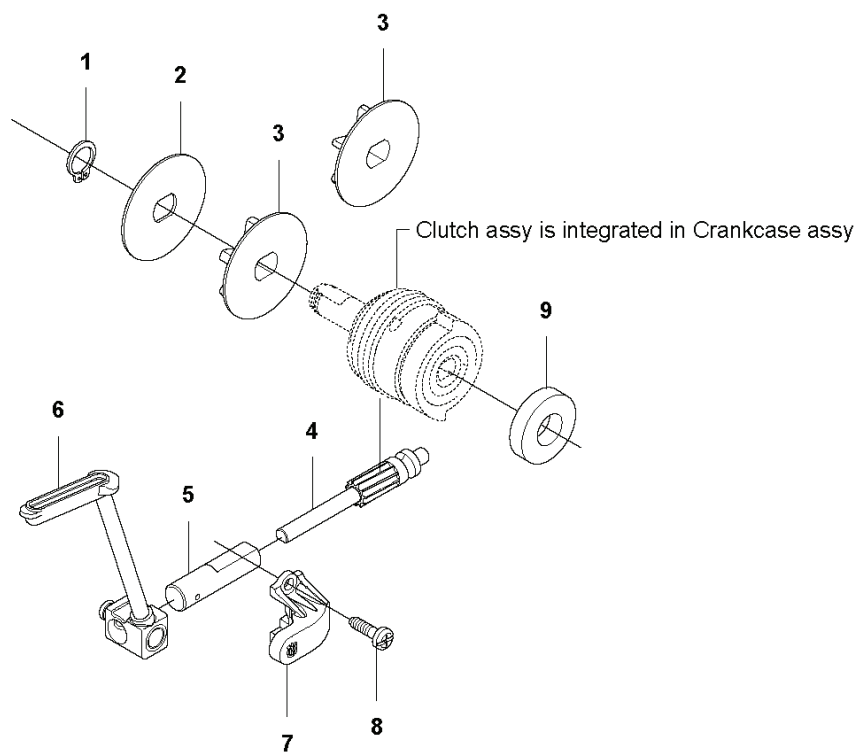

RESERVDELSKATALOG
: HUSQVARNA T535I XP®

Reservdelslista

RESERVDELSLISTA

C T535 LiXP
CHAIN BRAKE

REF.	ART. NR	ARTIKELBESKRIVNING	ANMÄRKNING	KIT
1	576905603	KOPPLINGSKÅPA KPL		1
2	576905701	KOPPLINGSKÅPA		1
3	505197301	MUTTER		1
4	577722101	SPÅNSPRUTSKYDD		1
5	503217072	SCREW CCRPANT		3
6	501454102	MUTTER		1
7	537397001	SNÄCKSKRUV		1
8	740480702	O-RING		1
9	503230063	BRICKA		1
10	599724101	SNÄCKHJUL		1
11	505214501	KÅPA		1
12	576903801	KASTSKYDD		1
13	503893001	SCREW		2
14	577649801	VRIDEJÄDER		1
15	577549501	AXEL KPL		1
16	577272001	SPÄRR		1
17	576904601	FJÄDER		1
18	577365601	FÄSTE		1
19	503212813	SCREW CCRPANT		3
20	578228901	DEKAL		1

D T535i XP
ELECTRIC, CONTROL UNIT GEN 2

REF.	ART. NR	ARTIKELBESKRIVNING	ANMÄRKNING	KIT
1	593896101	KONTAKTSATS		1
2	582050701	BRYTARE		1
3	582713402	KABLAGE KPL		1
4	586265201	MANÖVERDON		1
5	577827701	KABLAGE KPL		1
6	587327201	FÄSTE		1
7	503212813	SCREW CCRPANT		5
9	503202512	SKRUV IHSCM		1
10	577585201	KÅPA		1
11	577315802	MOTOR KPL	Complete with fan	1
12	581300901	FLÄKT		1
13	593813001	KOPPLING		1

E T535i XP
ACCESSORIES

2

REF.	ART. NR	ARTIKELBESKRIVNING	ANMÄRKNING	KIT
1	501691701	KOMBINYCKEL		1
2	583897101	DIAGNOSTIC TOOL KIT		1
3	576952201	KABLAGE KPL		1
4	579621301	KABLAGE KPL		1

A T535i XP
CRANK CASE

B T535i XP
CLUTCH

REF.	ART. NR	ARTIKELBESKRIVNING	ANMÄRKNING	KIT
1	735311200	SPÄRRING		1
2	577271501	BRICKA		1
3	594035201	KEDJEDREV	.325"mini - 7T	1
3	579534501	KEDJEDREV	1/4" - 8T	1
3	590087701	KEDJEDREV	3/8"mini - 6T	1
3	535557401	KEDJEDREV	1/4"mini - 9T - SP11G	1
4	540057901	PUMPKOLV		1
5	537154801	PUMPCYLINDER		1
6	577272501	OLJESLANG		1
7	579246901	FÄSTE		1
8	503212813	SCREW CCRPANT		2
9	580760601	DISTANS	Not needed with Clutch assy. 585 57 64-01	1