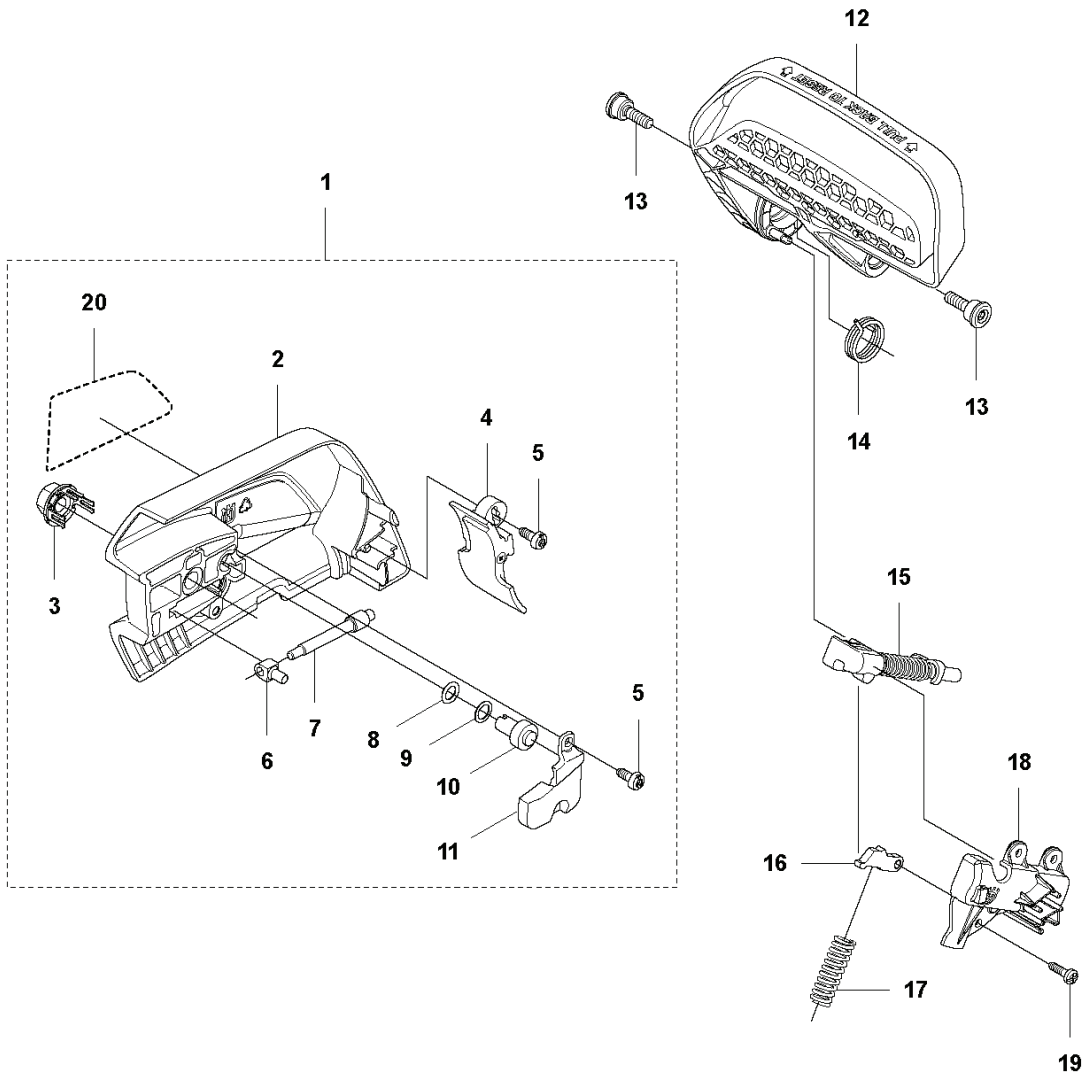

RESERVDELSKATALOG
: HUSQVARNA T535I XP®

Reservdelslista

RESERVDELSLISTA

C T535 LiXP
CHAIN BRAKE

REF.	ART. NR	ARTIKELBESKRIVNING	ANMÄRKNING	KIT
1	576905603	KOPPLINGSKÅPA KPL		1
2	576905701	KOPPLINGSKÅPA		1
3	505197301	MUTTER		1
4	577722101	SPÅNSPRUTSKYDD		1
5	503217072	SCREW CCRPANT		3
6	501454102	MUTTER		1
7	537397001	SNÄCKSKRUV		1
8	740480702	O-RING		1
9	503230063	BRICKA		1
10	599724101	SNÄCKHJUL		1
11	505214501	KÅPA		1
12	576903801	KASTSKYDD		1
13	503893001	SCREW		2
14	577649801	VRIDEJÄDER		1
15	577549501	AXEL KPL		1
16	577272001	SPÄRR		1
17	576904601	FJÄDER		1
18	577365601	FÄSTE		1
19	503212813	SCREW CCRPANT		3
20	578228901	DEKAL		1

D T535i XP
ELECTRIC, CONTROL UNIT GEN 2

REF.	ART. NR	ARTIKELBESKRIVNING	ANMÄRKNING	KIT
1	593896101	KONTAKTSATS		1
2	582050701	BRYTARE		1
3	582713402	KABLAGE KPL		1
4	586265201	MANÖVERDON		1
5	577827701	KABLAGE KPL		1
6	587327201	FÄSTE		1
7	503212813	SCREW CCRPANT		5
9	503202512	SKRUV IHSCM		1
10	577585201	KÅPA		1
11	577315802	MOTOR KPL	Complete with fan	1
12	581300901	FLÄKT		1
13	593813001	KOPPLING		1

B T535i XP
CLUTCH

REF.	ART. NR	ARTIKELBESKRIVNING	ANMÄRKNING	KIT
1	735311200	SPÄRRING		1
2	577271501	BRICKA		1
3	594035201	KEDJEDREV	.325"mini - 7T	1
3	579534501	KEDJEDREV	1/4" - 8T	1
3	590087701	KEDJEDREV	3/8"mini - 6T	1
3	535557401	KEDJEDREV	1/4"mini - 9T - SP11G	1
4	540057901	PUMPKOLV		1
5	537154801	PUMPCYLINDER		1
6	577272501	OLJESLANG		1
7	579246901	FÄSTE		1
8	503212813	SCREW CCRPANT		2
9	580760601	DISTANS	Not needed with Clutch assy. 585 57 64-01	1