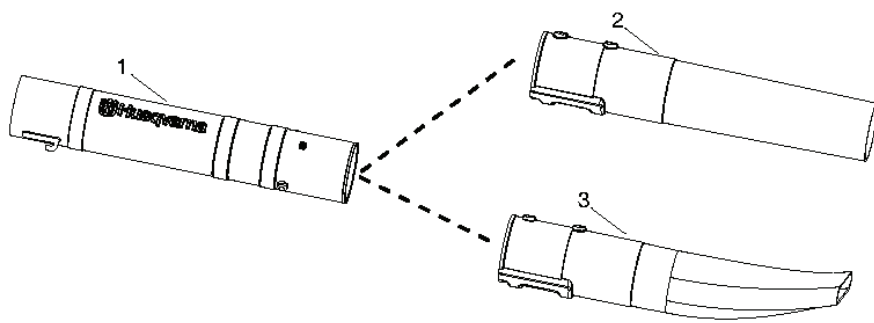

REF.	ART. NR	ARTIKELBESKRIVNING	ANMÄRKNING	KIT
1	545140201	RÖR		1
2	545118001	RÖR		1
3	545119501	MUNSTYCKE		1