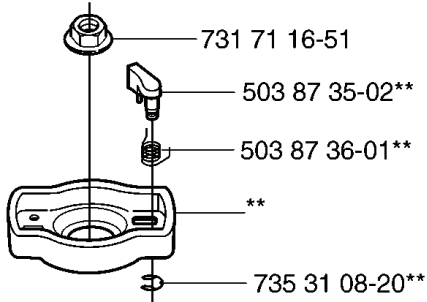

H *compl 503 85 28-02

503 97 98-52 **323HD60**
503 97 98-39 **325HD60**
503 97 98-40 **325HD75**

503 97 98-52 **323HD60**

503 97 98-39 **325HD60**

503 97 98-40 **325HD75**

**compl 503 87 33-02

REF.	ART. NR	ARTIKELBESKRIVNING	ANMÄRKNING	KIT
503 85 28-02	503852802	STARTAPPARAT KPL		1
503 97 98-39	503979839	DEKAL	325HD60	1
503 97 98-40	503979840	DEKAL	325HD75	1
503 87 33-02	503873302	BRYGGA		1
731 71 16-51	731711651	HEXAGON NUT FLANGE		1
503 87 35-02	503873502	STARTHAKE		1
503 87 36-01	503873601	FJÄDER		1
735 31 08-20	735310820	SPÄRRYTTARE		1
503 85 89-01	503858901	STARTSNÖRE		1
503 98 49-01	503984901	STARTAPPARATHUS		1
503 97 98-40	537353421	DEKAL	325HD75	1
503 97 98-52	503979852	DEKAL	323HD60	1
503 21 77-16	503217716	SKRUV IHSC T		1
503 96 49-01	503964901	LINHJUL		1
503 21 62-20	503216220	SKRUV IHSC FT		1
537 00 84-01	537008401	STARHANDTAG		1