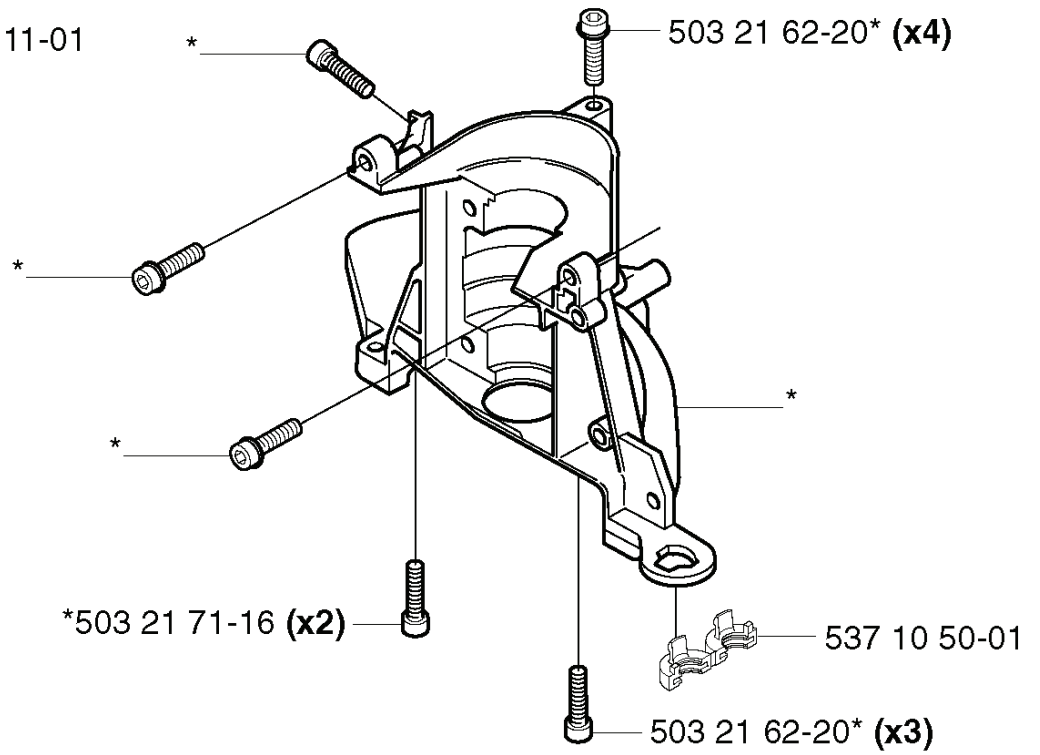

REF.	ART. NR	ARTIKELBESKRIVNING	ANMÄRKNING	KIT
503 97 43- 01	503974301	KÅPA		1
503 48 05- 01	503480501	SCREW		2

E

*compl 537 04 11-01

REF.	ART. NR	ARTIKELBESKRIVNING	ANMÄRKNING	KIT
537 04 11-01	537041101	VEVHUS		1
503 21 71-16	503217116	SKRUV IHSC T		2
537 10 50-01	537105001	SNÄPPE		1
503 21 62-20	503216220	SKRUV IHSC FT		4