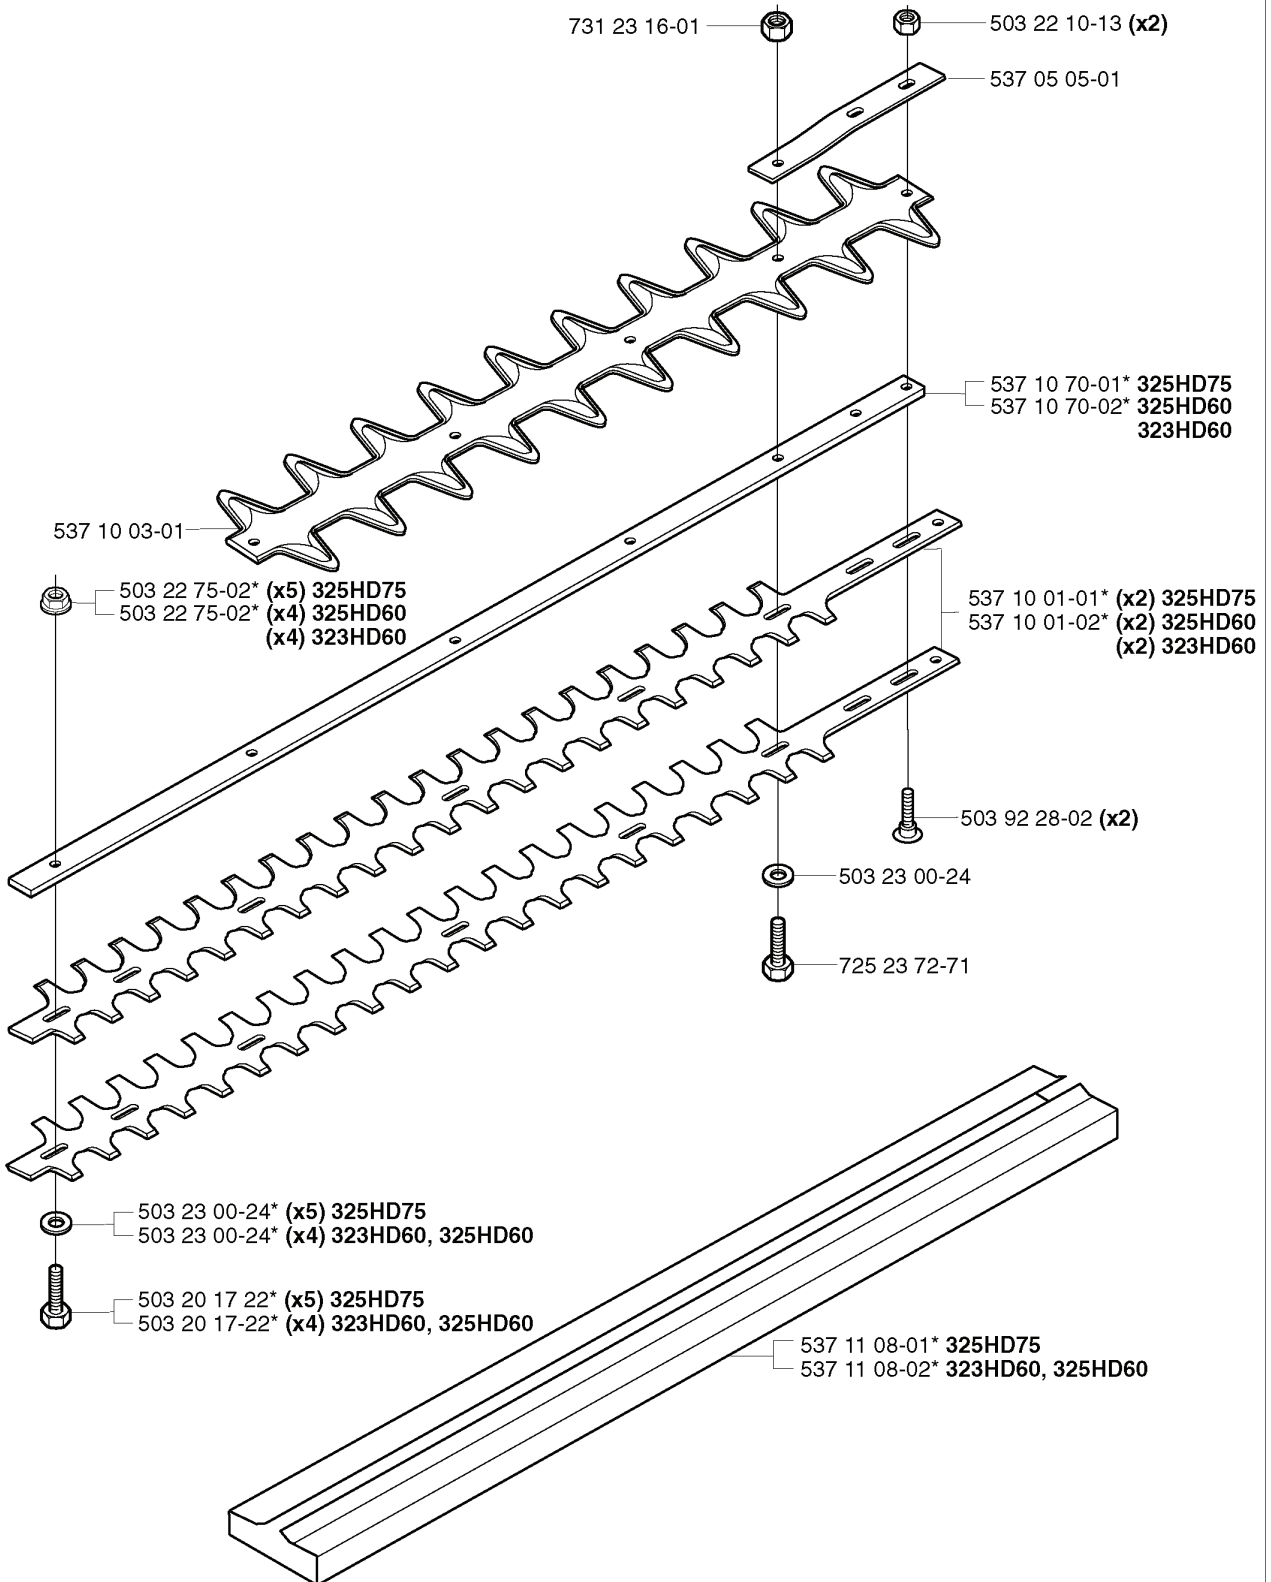

J

*compl 537 10 56-03 323HD60, 325HD60
*compl 537 10 56-04 325HD75