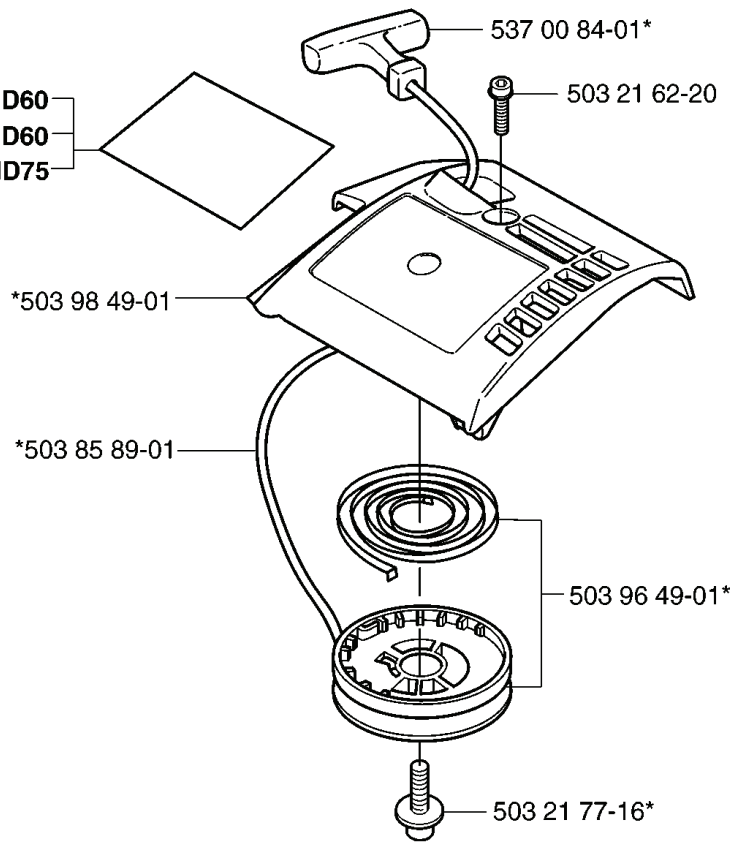

C

REF.	ART. NR	ARTIKELBESKRIVNING	ANMÄRKNING	KIT
5039366-01	503936601	PURGE		1
5035776-01	503577601	BRÄNSLESLANG		1
5370424-01	537042401	BRÄNSLESLANG		2
5371849-01	537184901	O-RING		1
5034432-01	503443201	BRÄNSLEFILTER		1
5037358-01	503735801	BUSHING		2
5039847-01	503984701	BRÄNSLETANK		1
5039110-01	503911001	UPPHÄNGNING		4
5370916-01	537091601	TANKLOCK	323HD	1
5370916-02	537091602	TANKLOCK	325HD	1

H *compl 503 85 28-02

503 97 98-52 **323HD60**
503 97 98-39 **325HD60**
503 97 98-40 **325HD75**

503 97 98-52 **323HD60**

503 97 98-39 **325HD60**

503 97 98-40 **325HD75**

**compl 503 87 33-02

REF.	ART. NR	ARTIKELBESKRIVNING	ANMÄRKNING	KIT
503 85 28-02	503852802	STARTAPPARAT KPL		1
503 97 98-39	503979839	DEKAL	325HD60	1
503 97 98-40	503979840	DEKAL	325HD75	1
503 87 33-02	503873302	BRYGGA		1
731 71 16-51	731711651	HEXAGON NUT FLANGE		1
503 87 35-02	503873502	STARTHAKE		1
503 87 36-01	503873601	FJÄDER		1
735 31 08-20	735310820	SPÄRRYTTARE		1
503 85 89-01	503858901	STARTSNÖRE		1
503 98 49-01	503984901	STARTAPPARATHUS		1
503 97 98-40	537353421	DEKAL	325HD75	1
503 97 98-52	503979852	DEKAL	323HD60	1
503 21 77-16	503217716	SKRUV IHSC T		1
503 96 49-01	503964901	LINHJUL		1
503 21 62-20	503216220	SKRUV IHSC FT		1
537 00 84-01	537008401	STARHANDTAG		1