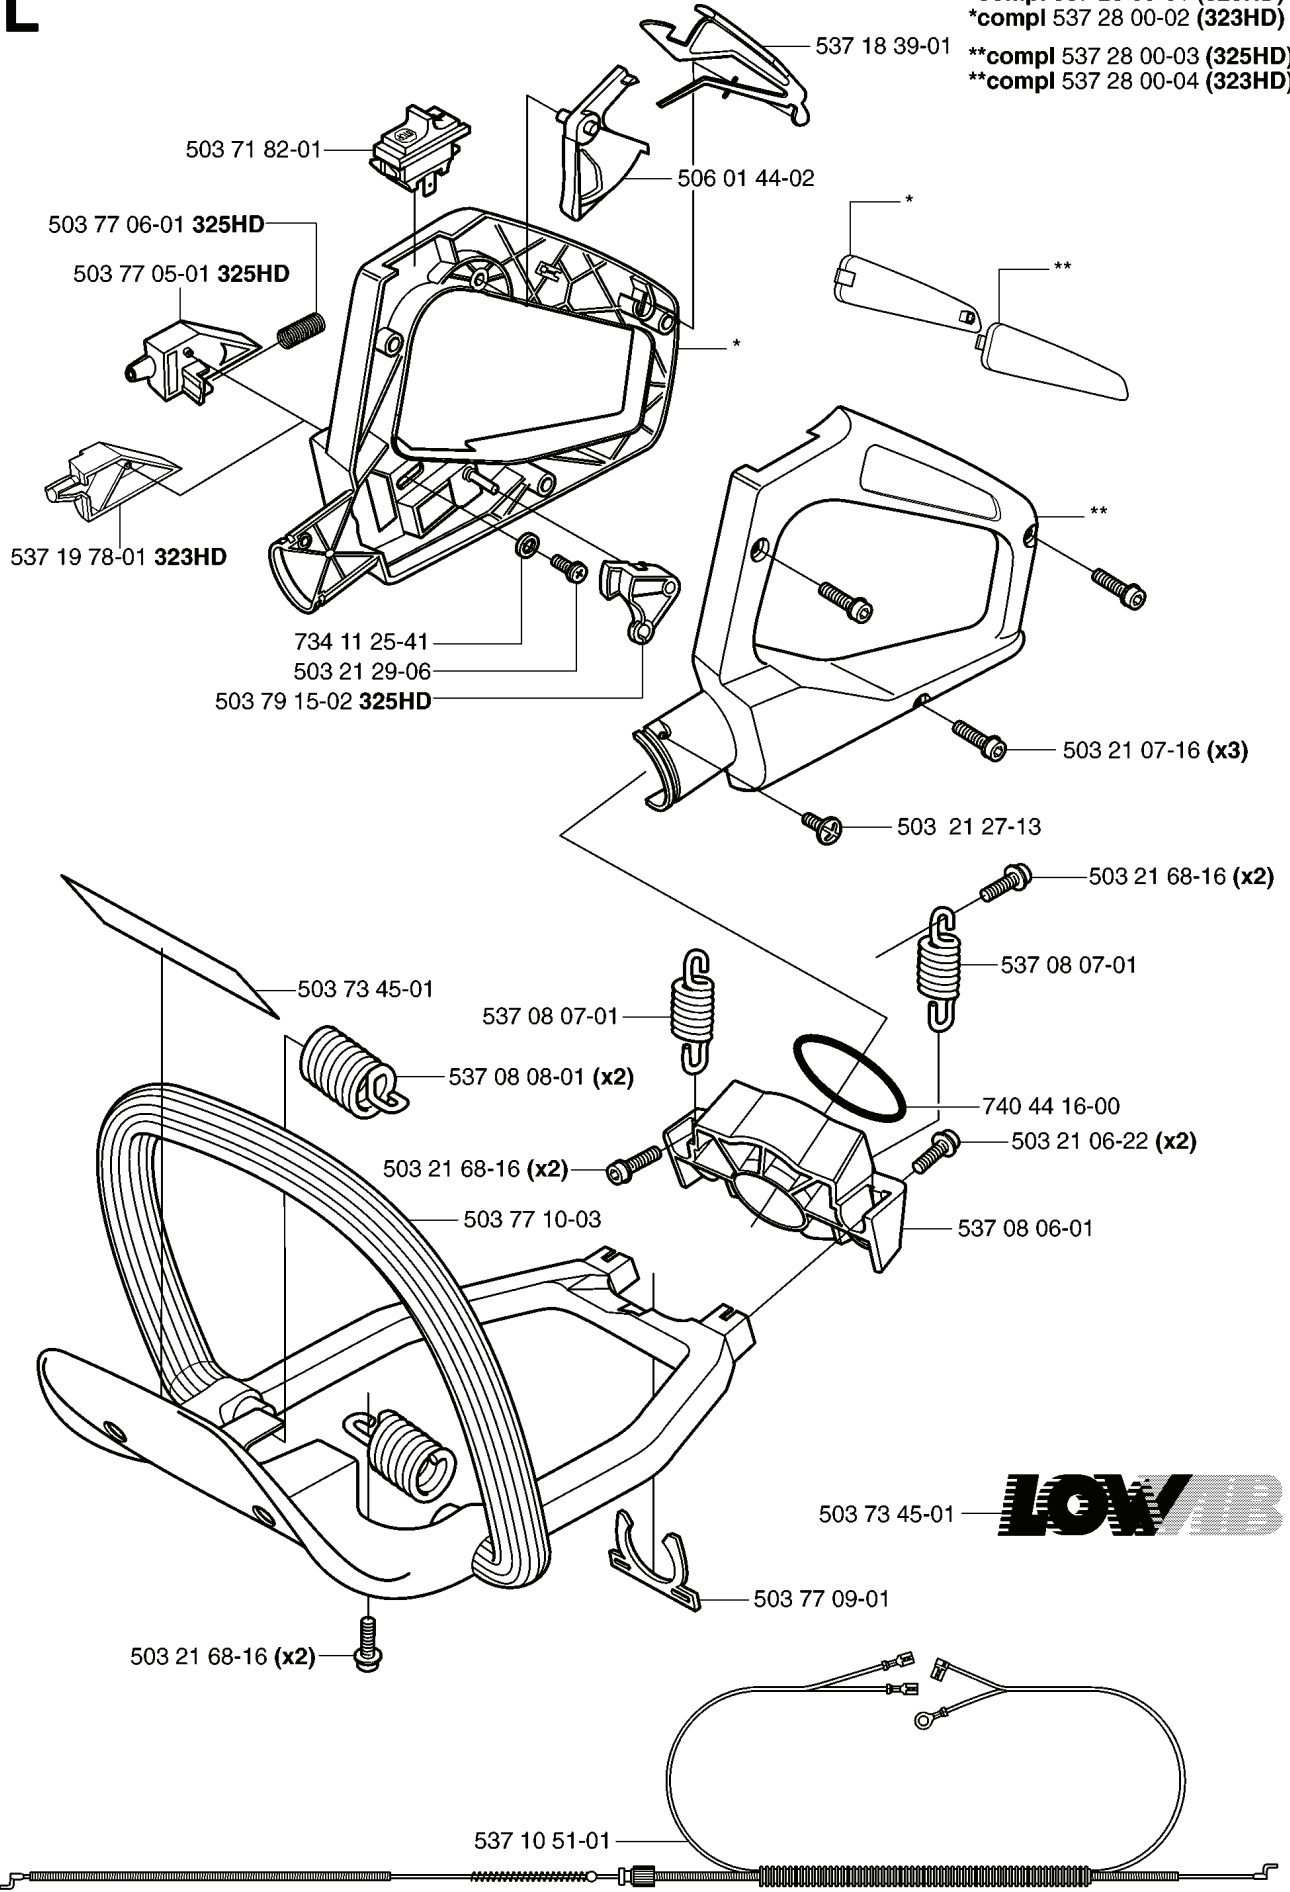

L

*compl 537 28 00-01 (325HD)
*compl 537 28 00-02 (323HD)
**compl 537 28 00-03 (325HD)
**compl 537 28 00-04 (323HD)