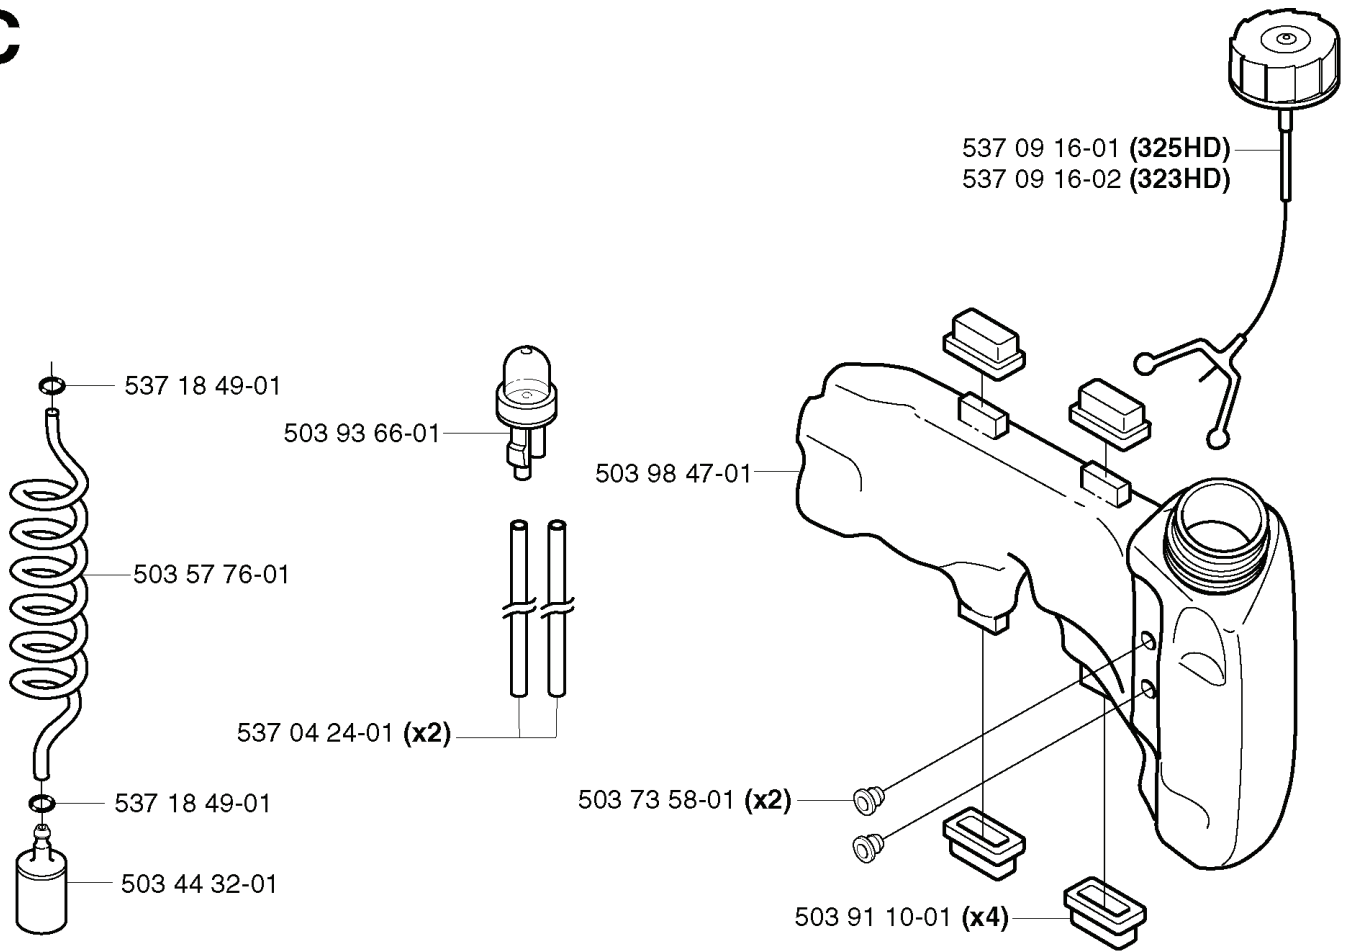

REF.	ART. NR	ARTIKELBESKRIVNING	ANMÄRKNING	KIT
502 21 58-01	502215801	SKIFTNYCKEL		1
502 21 60-09	502216009	TILLBEHÖRSPÅSE		1
531 00 75-13	531007513	FETT	UL22	1
531 00 75-12	531007512	FETT	UL21	1
531 00 92-05	531009205	FETT		1
503 98 96-01	503989601	FETT		1
501 69 17-01	501691701	KOMBINYCKEL		1

A *compl 537 12 81-73

REF.	ART. NR	ARTIKELBESKRIVNING	ANMÄRKNING	KIT
537 12 81-73	537128173	VEVAXEL		1
503 94 02-01	503940201	LAGERHÅLLARE		1
503 71 22-01	503712201	LAGER		1
537 12 88-01	537128801	LAGERHÅLLARE		1
503 94 05-01	503940501	KOPP	325HD	1

C

REF.	ART. NR	ARTIKELBESKRIVNING	ANMÄRKNING	KIT
5039366-01	503936601	PURGE		1
5035776-01	503577601	BRÄNSLESLANG		1
5370424-01	537042401	BRÄNSLESLANG		2
5371849-01	537184901	O-RING		1
5034432-01	503443201	BRÄNSLEFILTER		1
5037358-01	503735801	BUSHING		2
5039847-01	503984701	BRÄNSLETANK		1
5039110-01	503911001	UPPHÄNGNING		4
5370916-01	537091601	TANKLOCK	323HD	1
5370916-02	537091602	TANKLOCK	325HD	1