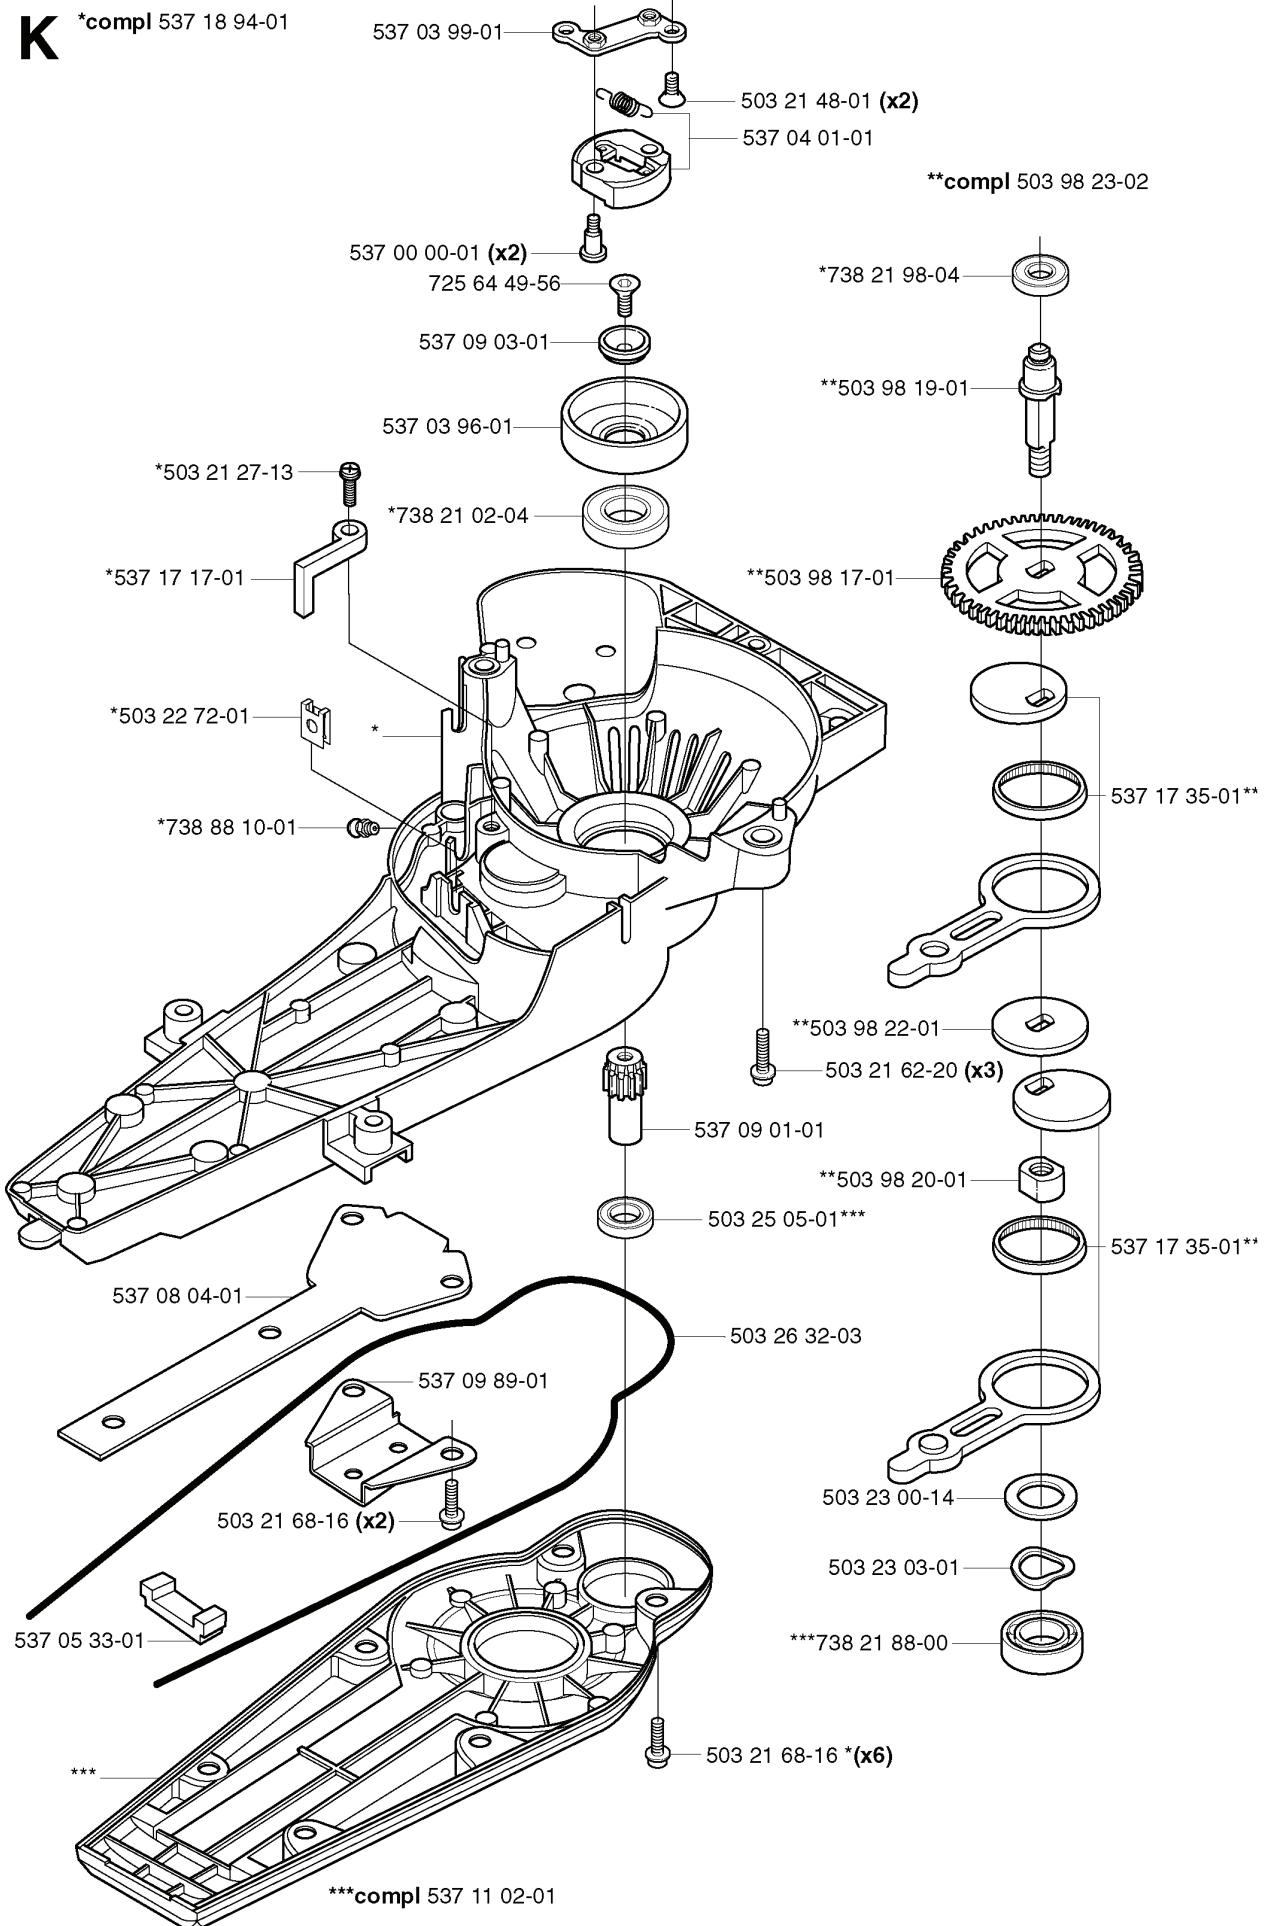

K

*compl 537 18 94-01