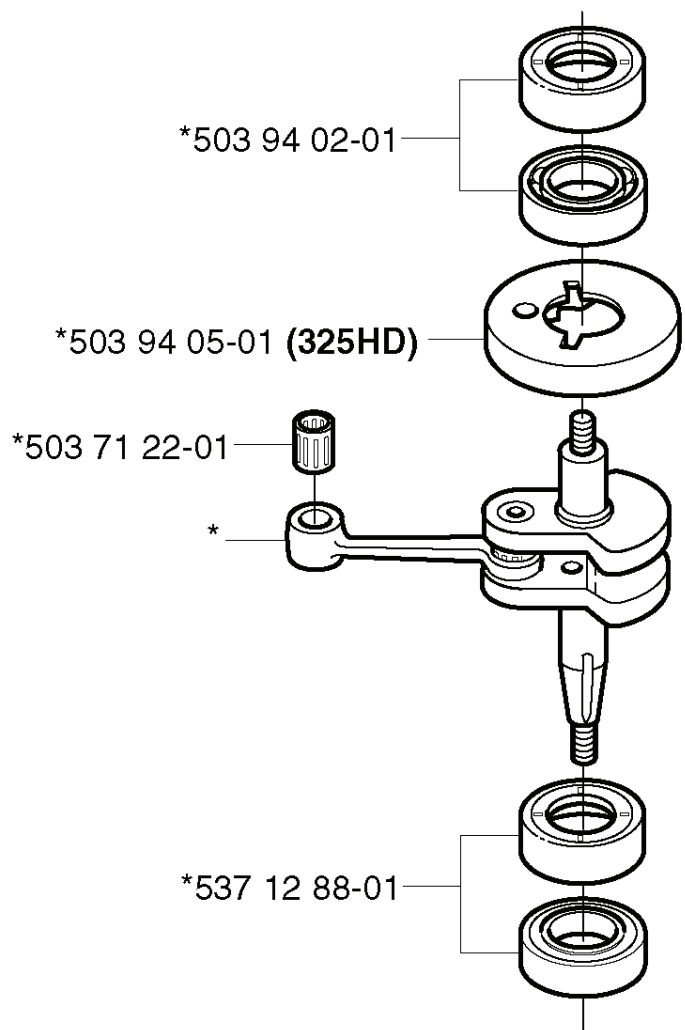

REF.	ART. NR	ARTIKELBESKRIVNING	ANMÄRKNING	KIT
502 21 58-01	502215801	SKIFTNYCKEL		1
502 21 60-09	502216009	TILLBEHÖRSPÅSE		1
531 00 75-13	531007513	FETT	UL22	1
531 00 75-12	531007512	FETT	UL21	1
531 00 92-05	531009205	FETT		1
503 98 96-01	503989601	FETT		1
501 69 17-01	501691701	KOMBINYCKEL		1

A *compl 537 12 81-73

REF.	ART. NR	ARTIKELBESKRIVNING	ANMÄRKNING	KIT
537 12 81-73	537128173	VEVAXEL		1
503 94 02-01	503940201	LAGERHÅLLARE		1
503 71 22-01	503712201	LAGER		1
537 12 88-01	537128801	LAGERHÅLLARE		1
503 94 05-01	503940501	KOPP	325HD	1

C

REF.	ART. NR	ARTIKELBESKRIVNING	ANMÄRKNING	KIT
5039366-01	503936601	PURGE		1
5035776-01	503577601	BRÄNSLESLANG		1
5370424-01	537042401	BRÄNSLESLANG		2
5371849-01	537184901	O-RING		1
5034432-01	503443201	BRÄNSLEFILTER		1
5037358-01	503735801	BUSHING		2
5039847-01	503984701	BRÄNSLETANK		1
5039110-01	503911001	UPPHÄNGNING		4
5370916-01	537091601	TANKLOCK	323HD	1
5370916-02	537091602	TANKLOCK	325HD	1