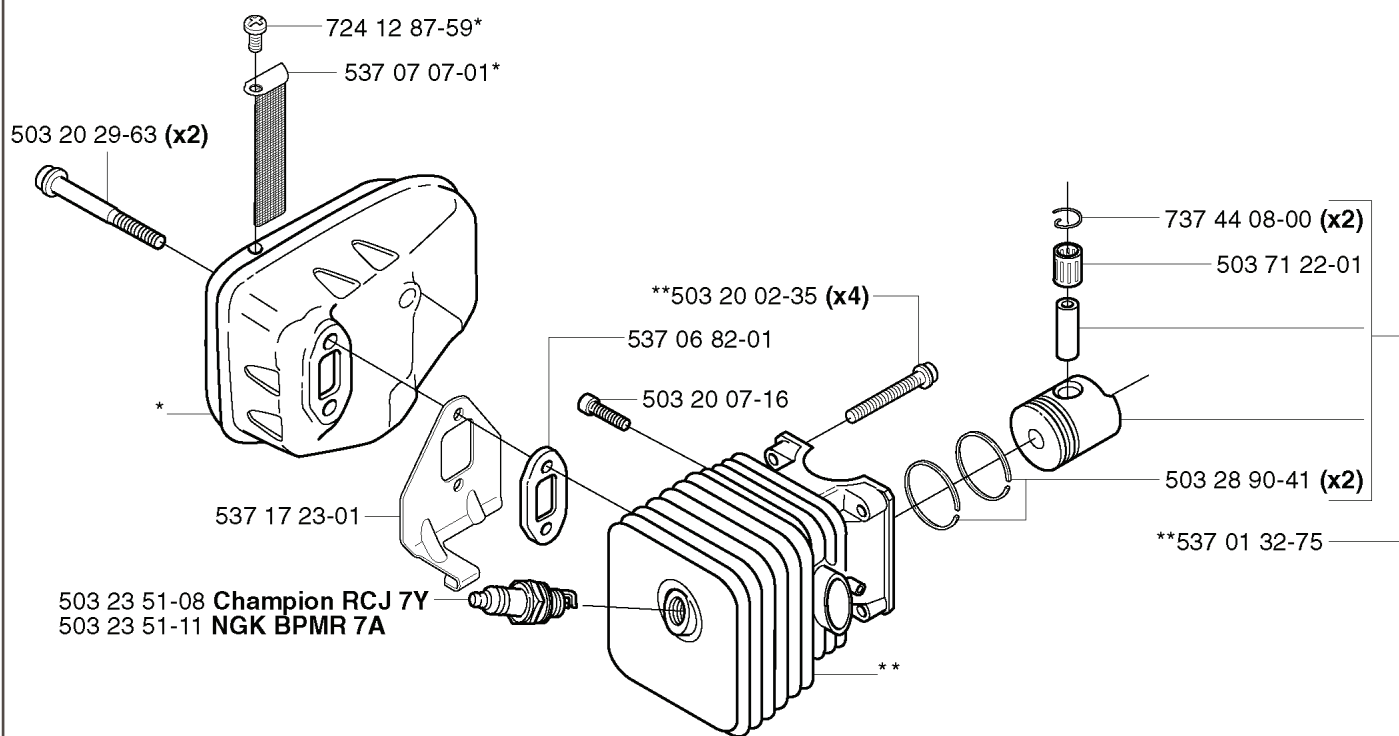

D *compl 537 13 60-01

**compl 537 03 20-05