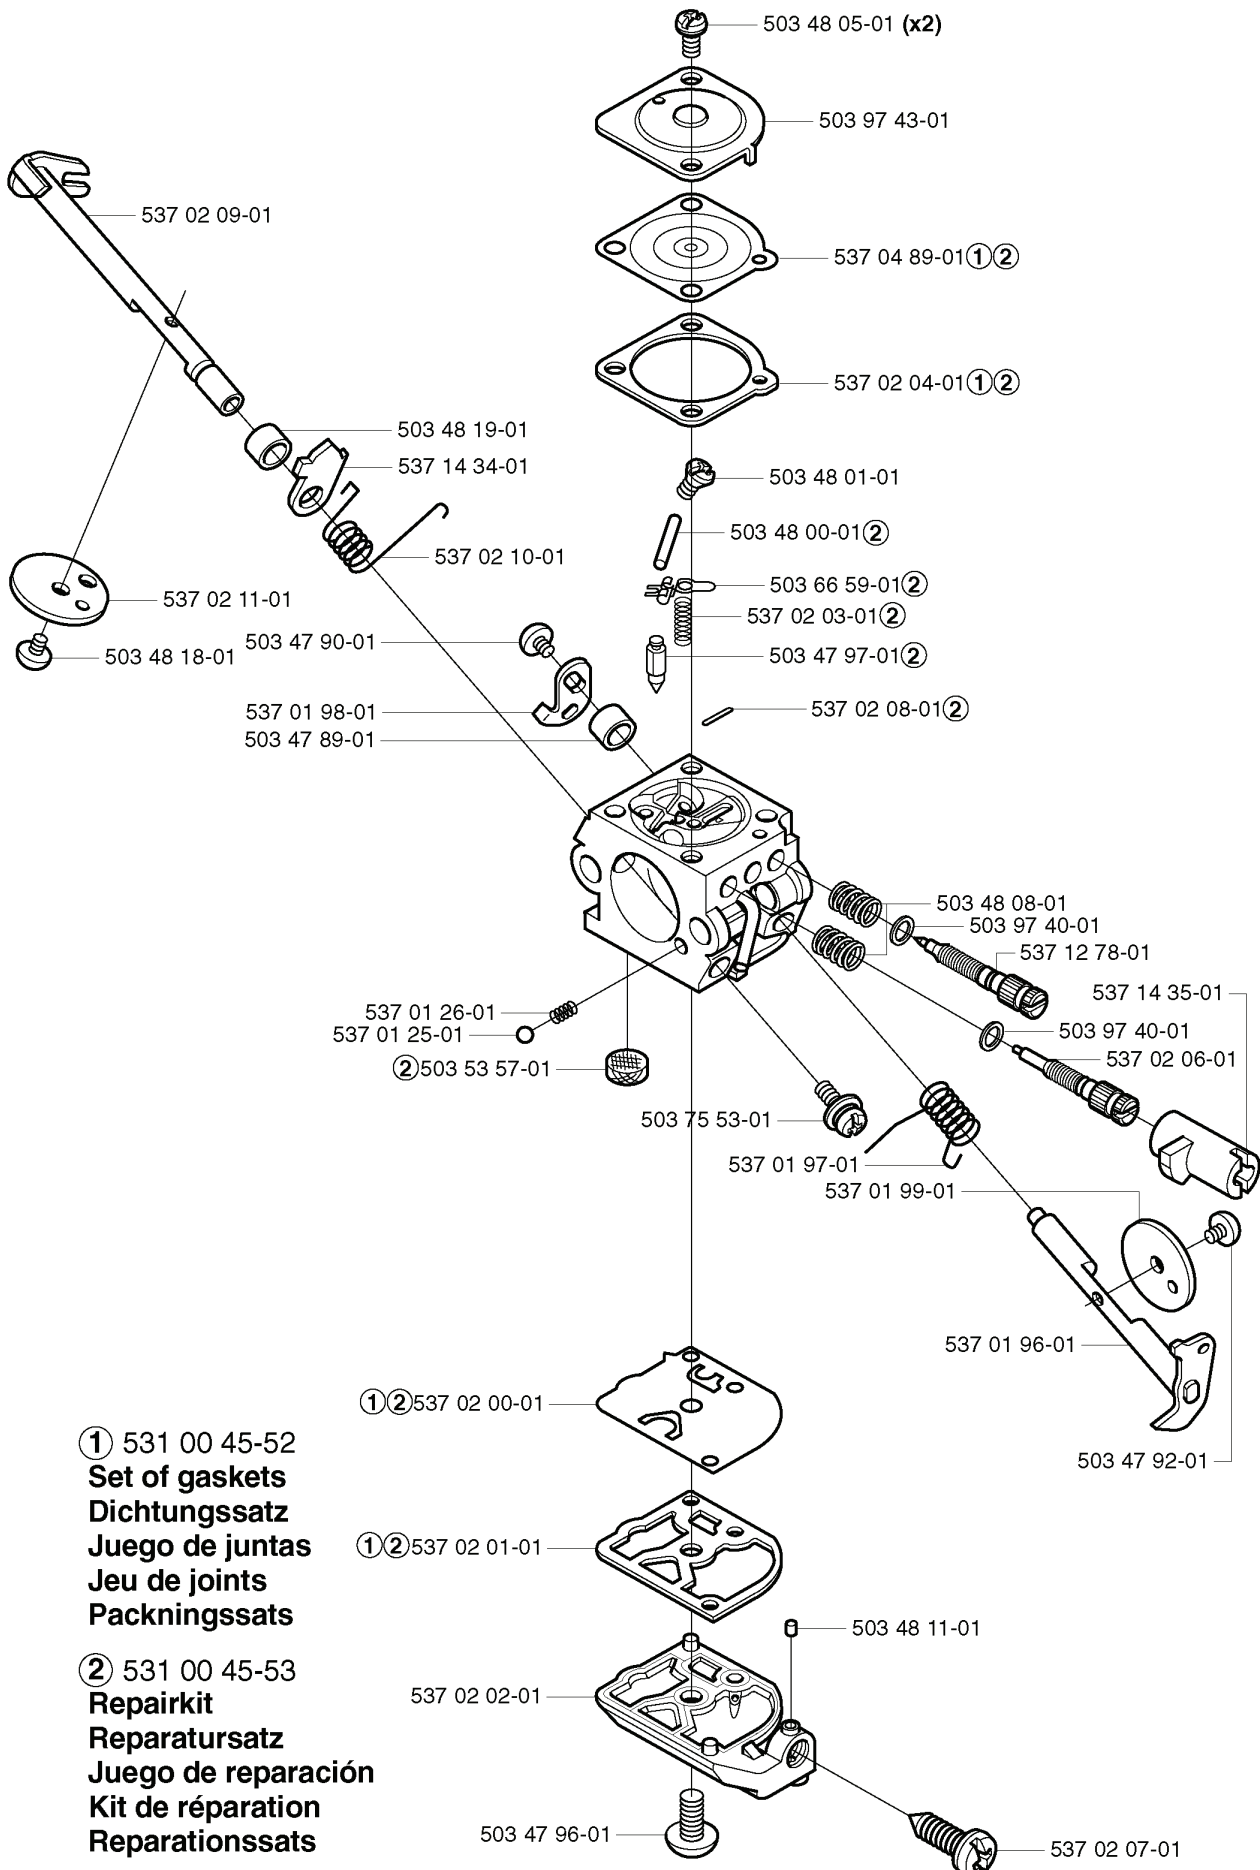

REF.	ART. NR	ARTIKELBESKRIVNING	ANMÄRKNING	KIT
502 21 58-01	502215801	SKIFTNYCKEL		1
502 21 60-09	502216009	TILLBEHÖRSPÅSE		1
531 00 75-13	531007513	FETT	UL22	1
531 00 75-12	531007512	FETT	UL21	1
531 00 92-05	531009205	FETT		1
503 98 96-01	503989601	FETT		1
501 69 17-01	501691701	KOMBINYCKEL		1

C

REF.	ART. NR	ARTIKELBESKRIVNING	ANMÄRKNING	KIT
5039366-01	503936601	PURGE		1
5035776-01	503577601	BRÄNSLESLANG		1
5370424-01	537042401	BRÄNSLESLANG		2
5371849-01	537184901	O-RING		1
5034432-01	503443201	BRÄNSLEFILTER		1
5037358-01	503735801	BUSHING		2
5039847-01	503984701	BRÄNSLETANK		1
5039110-01	503911001	UPPHÄNGNING		4
5370916-01	537091601	TANKLOCK	323HD	1
5370916-02	537091602	TANKLOCK	325HD	1

F

REF.	ART. NR	ARTIKELBESKRIVNING	ANMÄRKNING	KIT
503 21 28-10	503212810	SCREW CCRPANT		3
537 09 66-01	537096601	VÄRMESKÖLD		1
537 08 05-01	537080501	VÄRMESKYDD		1
503 21 62-20	503216220	SKRUV IHSCFT		2
503 21 44-16	503214416	SKRUV IHSCFTO		1
503 22 72-01	503227201	SPEED NUT		1
537 06 24-02	537062402	CYLINDERKÅPA		1
537 03 44-01	537034401	DEKAL		1

G

REF.	ART. NR	ARTIKELBESKRIVNING	ANMÄRKNING	KIT
503 94 26-01	503942601	INSUGSRÖR		1
503 91 09-01	503910901	MELLANVÄGG		1
502 20 40-01	502204001	KNOPP		1
502 20 65-03	502206503	SKRUV EHHM		1
537 06 63-01	537066301	FILTERLOCK		1
537 25 53-01	537255301	LUFTFILTER		1
537 06 24-02	537062402	CYLINDERKÅPA		1
740 68 11-21	740681121	V-RING		1
503 28 31-13	503283113	FÖRGASARE		1
503 49 71-01	503497101	PACKNING		1
503 22 65-04	503226504	MUTTER 4-KANT		2
503 20 03-25	503200325	SKRUV IHSCFM		2
731 23 14-01	731231401	MUTTER (HEXAGON)		1
503 21 75-50	503217550	SKRUV IHSCFT		2
503 21 77-16	503217716	SKRUV IH SCT		1
537 05 78-01	537057801	FÄSTE		1
537 02 33-01	537023301	CHOKEREGGLAGE		1