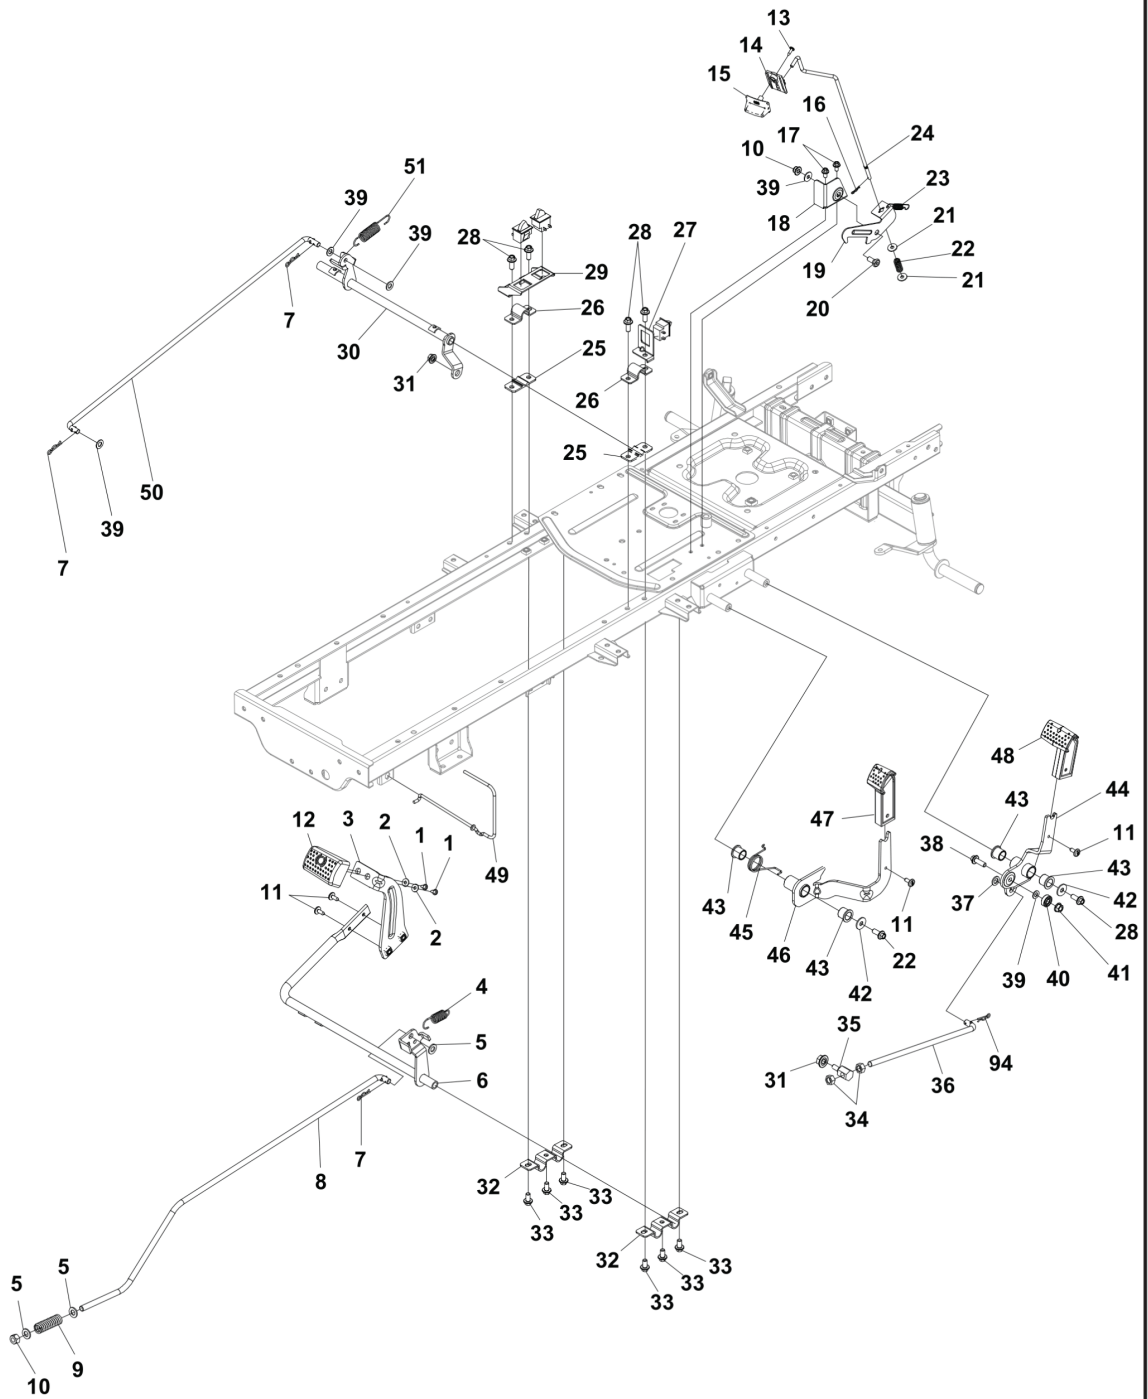

TS 112
PEDALS

REF.	ART. NR	ARTIKELBESKRIVNING	ANMÄRKNING	KIT
1	503214416	SKRUV IHSCFTO		2
2	734114741	BRICKA		3
3	531147947	PEDALARM		1
4	531148125	BROMSFJÄDER		1
5	734117201	BRICKA		3
6	531147951	PEDALARM		1
7	531148154	SPLIT PIN		2
8	531147946	LÄNKSTAG		1
9	531148139	TRYCK FJÄDER		1
10	531148213	HEXAGON LÅSMUTTER	GB/T 6185.2 M10×1.25	1
11	547403133	BULT		1
12	531147579	PEDALGUMMI		1
13	729577801	SCREW CCRPANT		1
14	531148151	ÖVERFALL		1
15	531147603	BROMSARM		1
16	531148155	SPLIT PIN		1
17	546303701	BULT	GB/T 16674.1 M6 L=12	1
18	531147952	MOUNTING PLATE		1
19	531147912	LÄNKARM		1
20	531148185	BULT	Step bolt D51A M8 L=20 STEP 10×4.5	1
21	734115201	BRICKA		2
22	531148142	FJÄDER		1
23	531148126	FJÄDER		1
24	531147985	BROMSARM		1
25	531148149	PLATTA		2
26	531148150	ÖVERFALL		2
27	531147933	FÄSTE		1
28	531147735	BULT		4
29	531147954	FÄSTE		1
30	531147920	LÄNKARM		1
31	576645704	NUT FLANGE		1
32	531148153	ÖVERFALL		2
33	506570103	SKRUV EHHFM		6
34	586050101	MUTTER		2
35	531147893	EYEBOLT		1
36	531147921	LÄNKARM		1
37	734117201	BRICKA		1
38	599349301	BULT		1
39	734116301	BRICKA		4
40	531148108	KULLAGER		1
41	731711851	MUTTER (HEXAGON)		1
42	734116541	BRICKA		2
43	531148109	BUSHING		4
44	531147918	PEDALARM		1
45	531148146	FJÄDER		1
46	531147919	PEDALARM		1
47	531147583	PEDALGUMMI		1
48	531147581	PEDALGUMMI		1
49	531147993	HÄVARM		1
50	531147922	LÄNKARM		1
51	531148138	FJÄDER		1