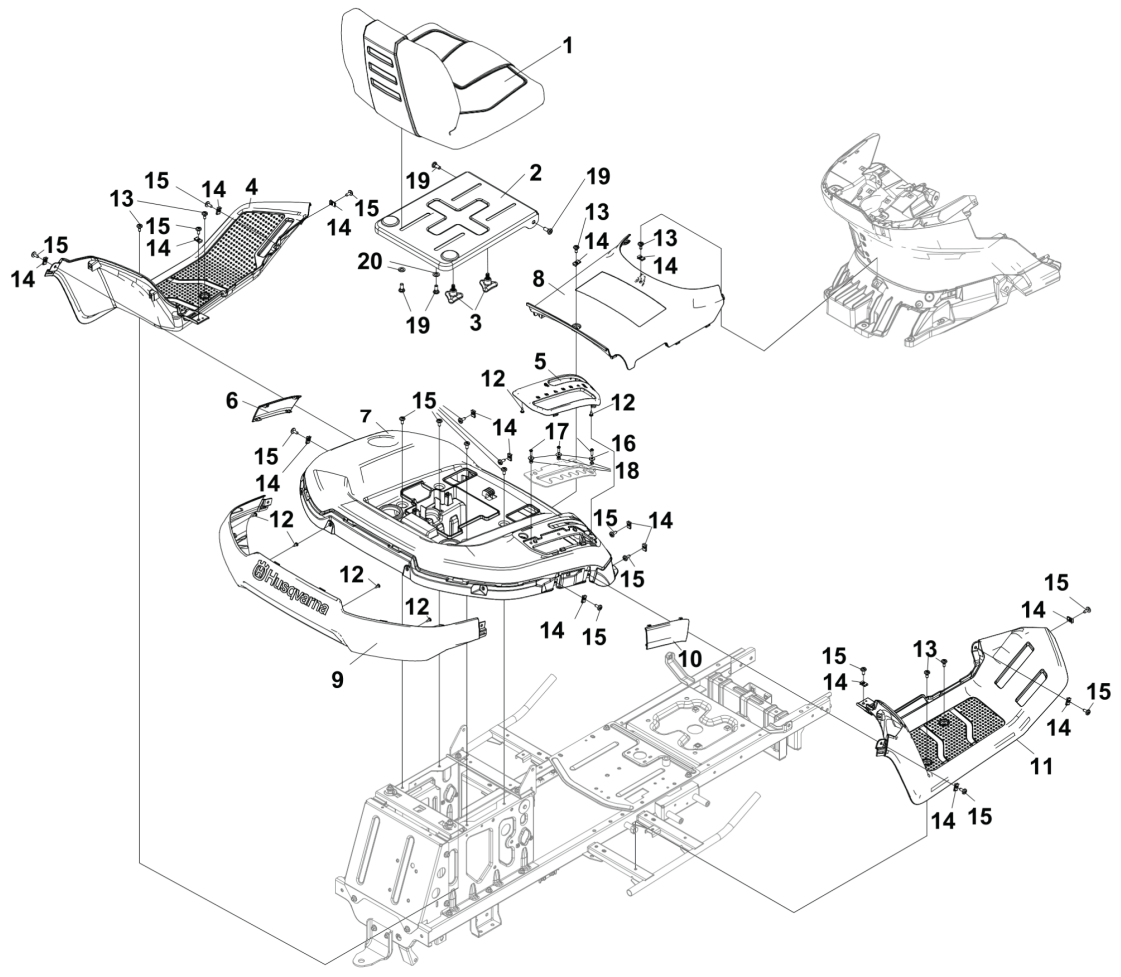

RESERVDELSKATALOG

: HUSQVARNA TS 112

Reservdelslista

RESERVDELSLISTA

**TS 112
ELECTRICAL**

REF.	ART. NR	ARTIKELBESKRIVNING	ANMÄRKNING	KIT
1	531147927	PRIMÄRKABEL		1
2	548423601	MANÖVERDON		1
3	531147930	TÄNDNINGSLÅS		1
4	531147932	TIMMÄTARE		1
5	531147931	BRYTARE		1
6	531147923	RELÄ		1
7	531147938	BRYTARE		1
8	531147937	BRYTARE		3
9	538992101	BATTERI		1
10	531147929	LEDPLÅT		1
11	546900301	KONTAKTSATS		1
12	547316601	TÄNDNINGSNYCKEL		1

TS 112
COVER

REF.	ART. NR	ARTIKELBESKRIVNING	ANMÄRKNING	KIT
1	531148198	COVER ASSY		5
2	531148199	BELYSNINGSSATS		1
3	531147940	STRÅLKASTARE		1
4	729577601	SCREW CCRPANT		29
5	531147997	KLÄMMA		19
6	531147998	KLÄMMA		4
7	547403133	BULT		4

TS 112
SEAT

REF.	ART. NR	ARTIKELBESKRIVNING	ANMÄRKNING	KIT
1	531147625	SÅTE		1
2	531147988	SÅTESFÄSTE		1
3	531147898	JUSTERSKRUV		2
4	537519802	FOOTPLATE		1
5	531147596	FÄSTE		1
6	531147605	KÅPA		1
7	531147622	STÄNKSKÄRM		1
8	531147631	FOOTPLATE		1
9	531147606	KÅPA		1
10	531147604	KÅPA		1
11	537519803	FOOTPLATE		1
12	729577601	SCREW CCRPANT		6
13	579566001	SCREW		6
14	531147998	KLÄMMA		16
15	547403133	BULT		18
16	734114741	BRICKA		3
17	503206420	SKRUV CITXPANM		3
18	503221013	MUTTER (HEXAGON)		3
19	531148185	BULT		4
20	734117201	BRICKA		2

TS 112
COVER

REF.	ART. NR	ARTIKELBESKRIVNING	ANMÄRKNING	KIT
1	531147615	RATTKOLONN		1
2	531147616	KONSOL		1
3	531147943	DAMPER		2
4	724132955	SCREW		1
5	503221013	MUTTER (HEXAGON)		1
6	531147969	ADAPTERPLATTA		1
7	531148197	COVER ASSY		1
8	506570103	SKRUV EHHFM		2
9	531119228	SCREW		2
10	531147609	PLUGG		1
11	531147894	GASHANDTAG		1
12	729577601	SCREW CCRPANT		6
13	729577801	SCREW CCRPANT		2
14	547403133	BULT		10
15	531147998	KLÄMMA		10
16	725545751	SKRUV IHSCM		5