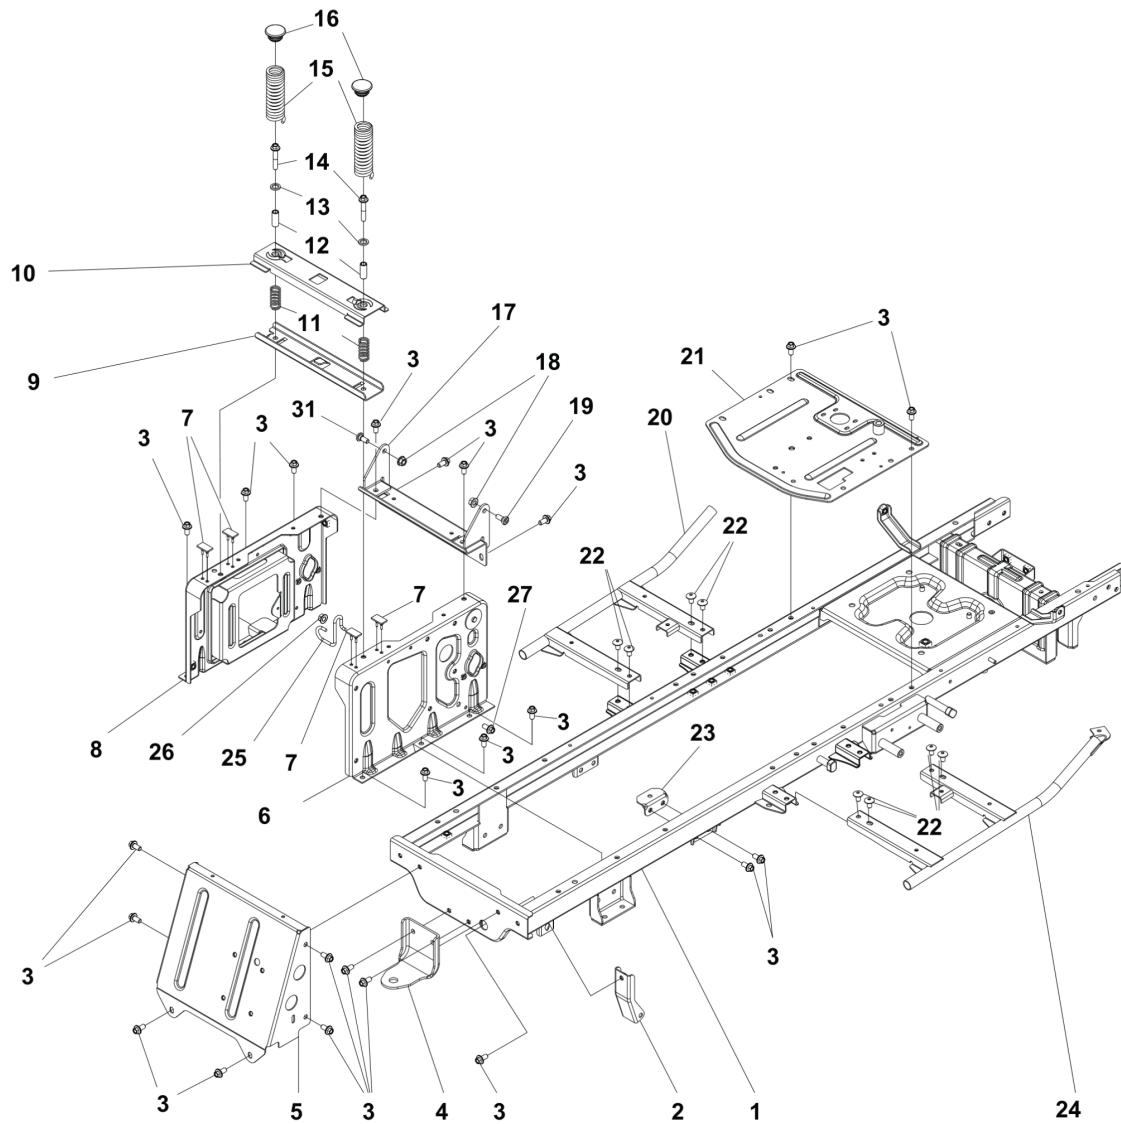

TS 112
CHASSIS

REF.	ART. NR	ARTIKELBESKRIVNING	ANMÄRKNING	KIT
1	531147953	CHASSI		1
2	531147960	ANSLUTNINGSPUNKT		1
3	506570103	SKRUV EHHFM		23
4	531147957	MOUNTING PLATE		1
5	531147990	BACKPLATE		1
6	531147964	SÄTESFÄSTE		1
7	531147943	DAMPER		4
8	531147963	SÄTESFÄSTE		1
9	531147986	MOUNTING PLATE		1
10	531147987	MOUNTING PLATE		1
11	531148141	TRYCKFJÄDER		2
12	531148119	BUSHING		2
13	531147945	DAMPER		2
14	593513701	SCREW		2
15	531148140	TRYCKFJÄDER		2
16	531148157	HATT		2
17	531147962	SÄTESFÄSTE		1
18	731711851	MUTTER (HEXAGON)		2
19	531148185	BULT	Step bolt D51A M8 L=20 STEP 10×4.5	2
20	531147971	STÖDBEN		1
21	531147959	MOUNTING PLATE		1
22	578862001	SCREW		8
23	531147989	MOUNTING PLATE		1
24	531147972	STÖDBEN		1
25	531147994	KROK		1
26	576645704	NUT FLANGE		1
27	531147735	BULT		1