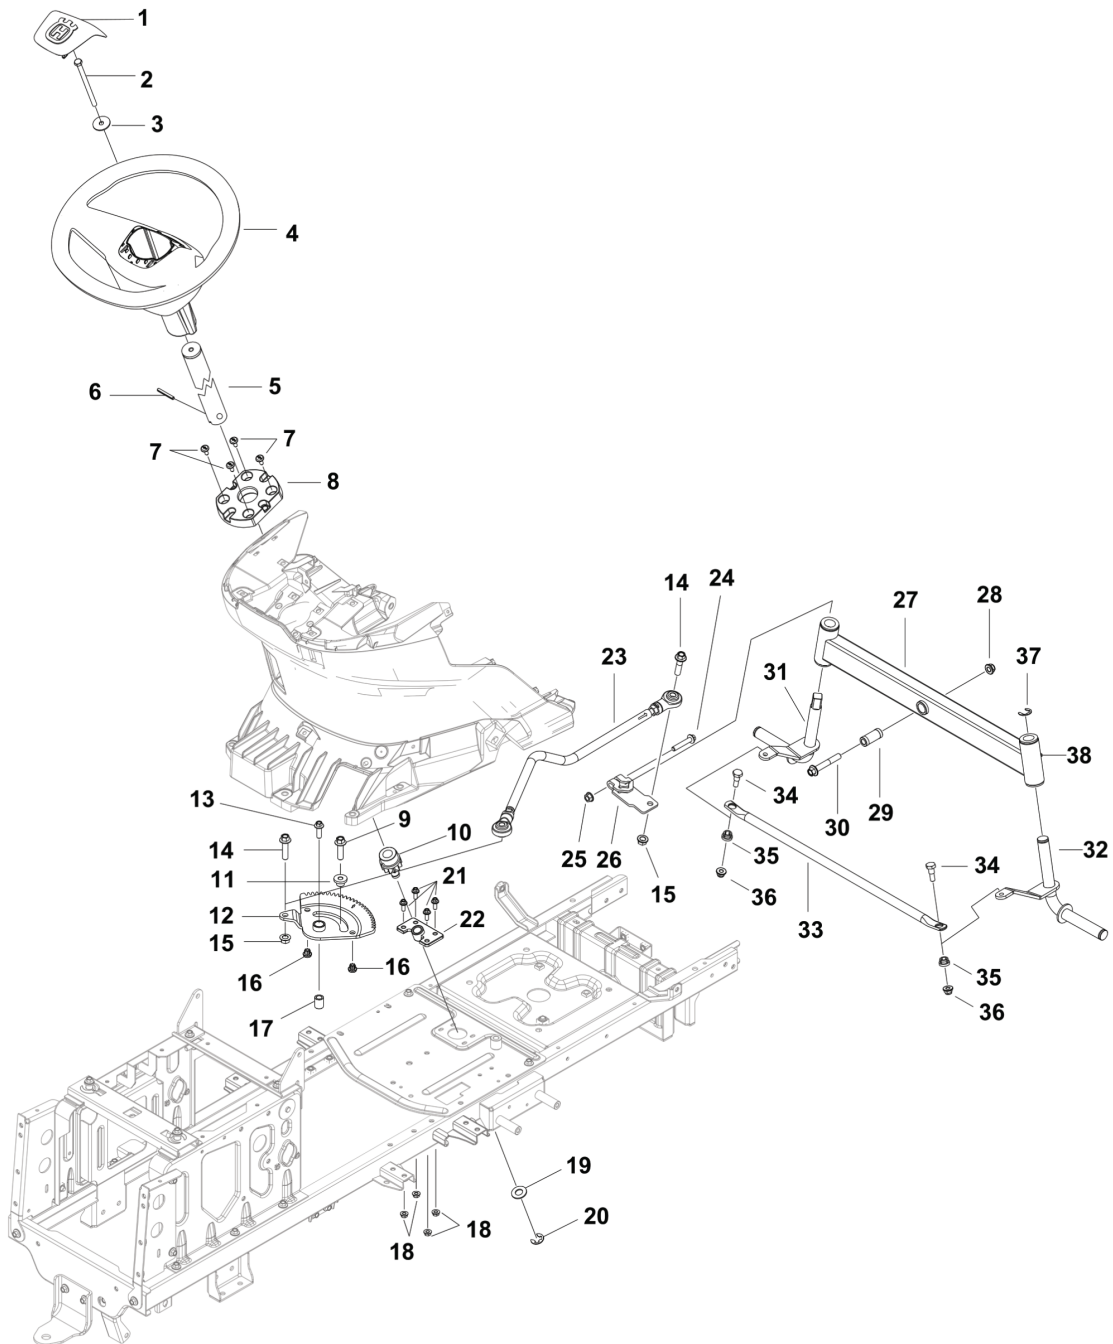

TS 112
STEERING

REF.	ART. NR	ARTIKELBESKRIVNING	ANMÄRKNING	KIT
1	531147597	LOCK		1
2	593505901	SCREW		1
3	576351601	BRICKA		1
4	531147565	RATT		1
5	531147970	RATTKOLONN		1
6	531148104	STYRSTIFT		1
7	547403133	BULT		4
8	531147969	ADAPTERPLATTA		1
9	599349301	BULT		1
10	531147984	VÄXEL		1
11	531148111	BUSHING		1
12	531147983	KUGGHJUL		1
13	531148214	BULT	GB/T 16674.2 M10×1.25 L=35	1
14	531148215	BULT	GB/T 16674.2 M10×1.25 L=40	2
15	586050101	MUTTER		2
16	531148158	KRAGE		2
17	531148110	BUSHING		1
18	599349346	MUTTER		4
19	504457301	BRICKA		1
20	531148101	SPÄRRING		1
21	522668601	SKRUV EHHFM		4
22	531147968	STÖDPLATTA		1
23	531147980	LÄNKSTAG		1
24	546303901	BULT	GB/T 16674.1 M8 L=40	1
25	731711851	MUTTER (HEXAGON)		1
26	531147982	MOUNTING PLATE		1
27	531147973	FRAMAXEL		1
28	531147976	HEXAGON LÅSMUTTER	GB/T 6187.2 M10×1.25	1
29	531148118	BUSHING		1
30	596889717	SCREW		1
31	531147975	SPINDEL		1
32	531147974	SPINDEL		1
33	531147981	LÄNKSTAG		1
34	531148218	BULT	M8 L=26	2
35	531148113	BUSHING		2
36	576645704	NUT FLANGE		2
37	531148103	SPÄRRING		1
38	738881001	SMÖRJNIPPEL		2