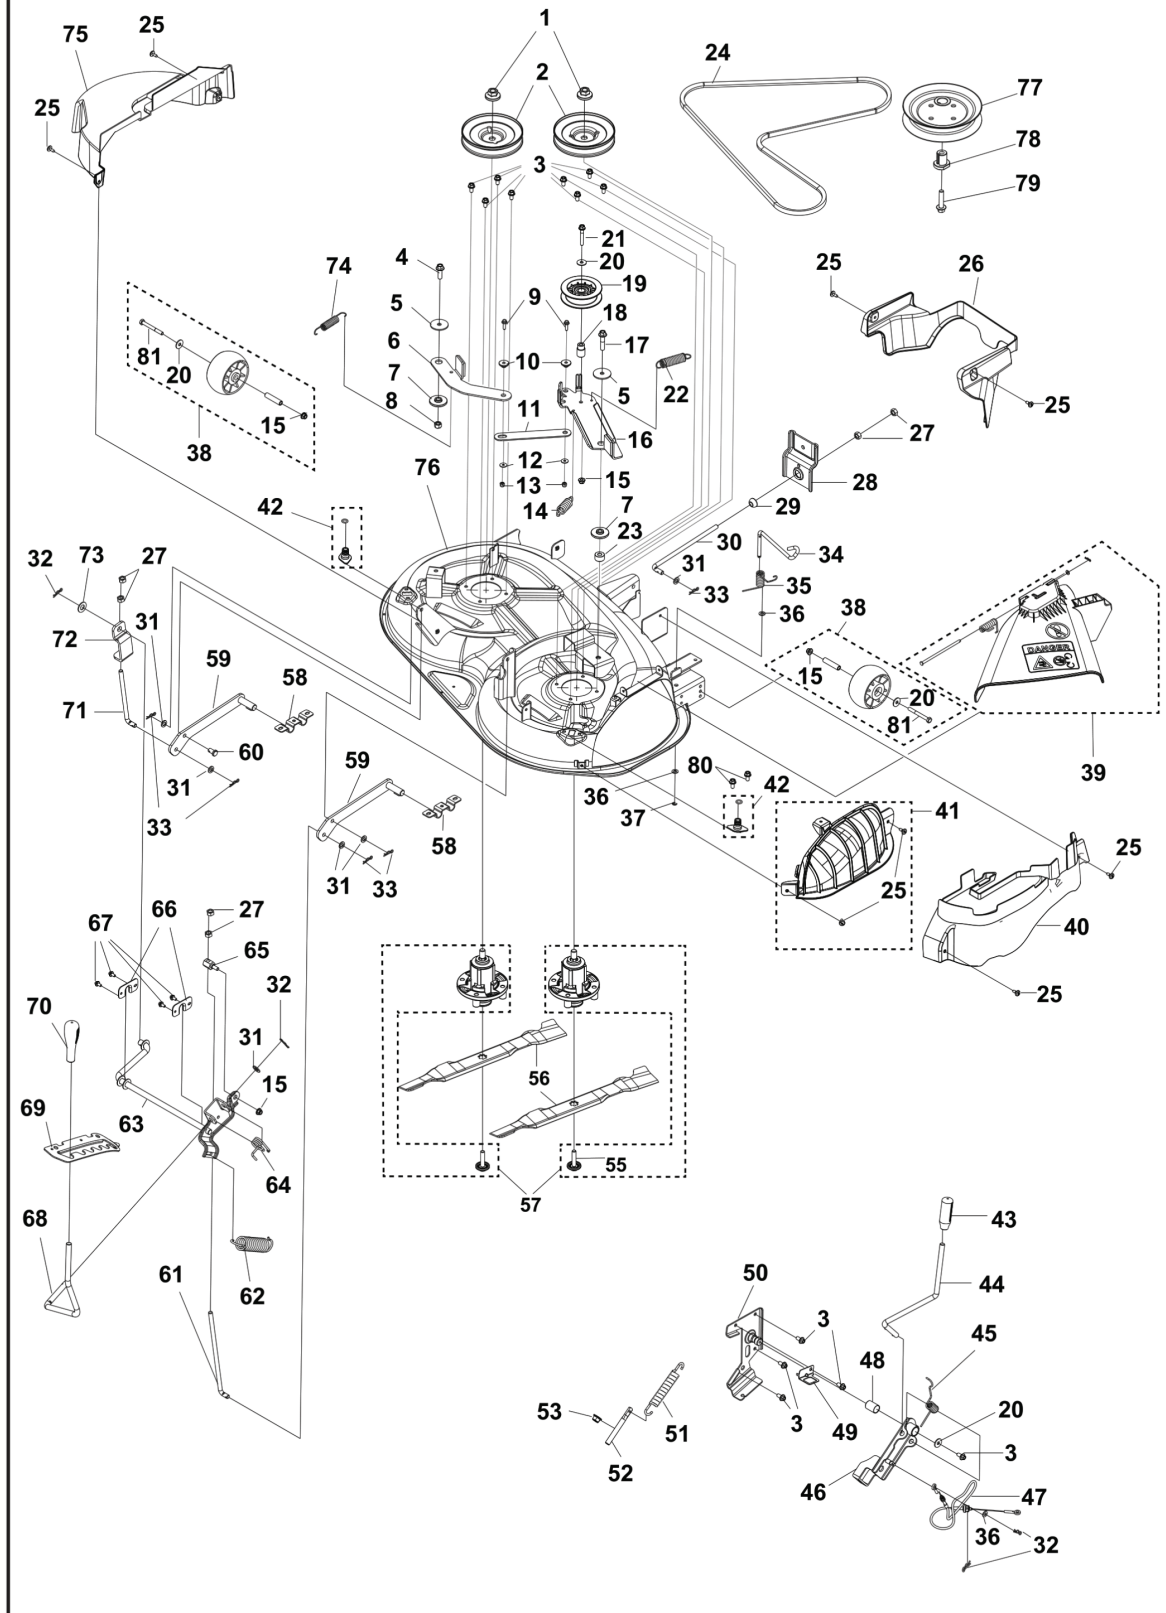

**TS 112
CUTTING DECK**

REF.	ART. NR	ARTIKELBESKRIVNING	ANMÄRKNING	KIT
1	531148219	HEXAGON NUT FLANGE	M14x1.5	2
2	531147908	DRIVHJUL		2
3	506570103	SKRUV EHHFM		13
4	596889715	SCREW		1
5	539111897	BRICKA		1
6	531147948	BROMSARM		1
7	531148221	FLÄNSBRICKA	Ø10.2XØ45x9.1	2
8	586050101	MUTTER		1
9	598684567	BULT		2
10	531148224	FLÄNSBRICKA	Ø6.2XØ25X10.5	2
11	531147961	CONNECTION PIECE		1
12	734115441	BRICKA		2
13	732251601	HEXAGON LÅSMUTTER		2
14	531148129	FJÄDER		1
15	576645704	NUT FLANGE		3
16	531148181	REMSPÄNNARE		1
17	531148216	BULT	GB/T 16674.2 M10x1.25 L=65	1
18	531148115	BUSHING		1
19	531148159	REMSKIVA		1
20	734116541	BRICKA		2
21	725246151	SKRUV EHHM		1
22	531148132	FJÄDER		1
23	531148112	BUSHING		1
24	531147906	REM		1
25	547403133	BULT		6
26	531147913	REMKÅPA		1
27	586050101	MUTTER		6
28	531147965	MOUNTING PLATE		1
29	531147907	KULLED		1
30	547316801	STÅNG		1
31	734117201	BRICKA		5
32	531148154	SPLIT PIN		4
33	531148156	SPLIT PIN		5
34	531148184	LÅSPINNE		1
35	531148144	VRIDFJÄDER		1
36	734116301	BRICKA		3
37	531148102	SPÄRRING		1
38	531148201	STÖDHJUL		2
39	531148202	UTKASTARRÖR KPL.		1
40	531147891	REMKÅPA		1
41	538898801	MULCH PLATE		1
42	531148203	NOZZLE ASSY		2
43	531147979	KOPPLINGSARM		1
44	531147902	HÄVARM		2
45	531148147	VRIDFJÄDER		1
46	531148188	KOPPLINGSARM		1
47	531147978	KABEL		1
48	531148122	BUSHING		1
49	531147958	STÖDPLATTA		1
50	531148189	KOPPLINGSKÅPA		1
51	531148135	FJÄDER		1
52	531148168	SPÄNNSTIFT		1
53	531148223	HEXAGON LÅSMUTTER	GB/T 6187.2 M12x1.25	1
55	547316901	BULT		1
56	537674410	KNIV		1
57	547317101	KNIVHUS KPL		2
58	531148153	ÖVERFALL		4
59	531148176	LINK ARM ASSY		2
60	531148107	TAPP		1
61	531148171	DRAGSTÅNG		1
62	531148136	FJÄDER		1
63	531148177	LINK ARM ASSY		1
64	531148143	VRIDFJÄDER		23
65	531147893	EYEBOLT		1
66	531148152	ÖVERFALL		1
67	546303701	BULT	GB/T 16674.1 M6 L=12	1
68	531147911	JUSTERARM		4
69	531148195	HÖJDREGLAGE		1
70	531148196	LYFTSPAK		1
71	531148173	DRAGSTÅNG		1
72	531148174	LYFTARM		2
73	504457301	BRICKA		2
74	531148131	FJÄDER		2
75	531147890	REMKÅPA		2
76	547316701	KLIPPAGGREGATSATS		1
77	531147910	REMSPÄNNARHJUL		2
78	531148120	BUSHING		1