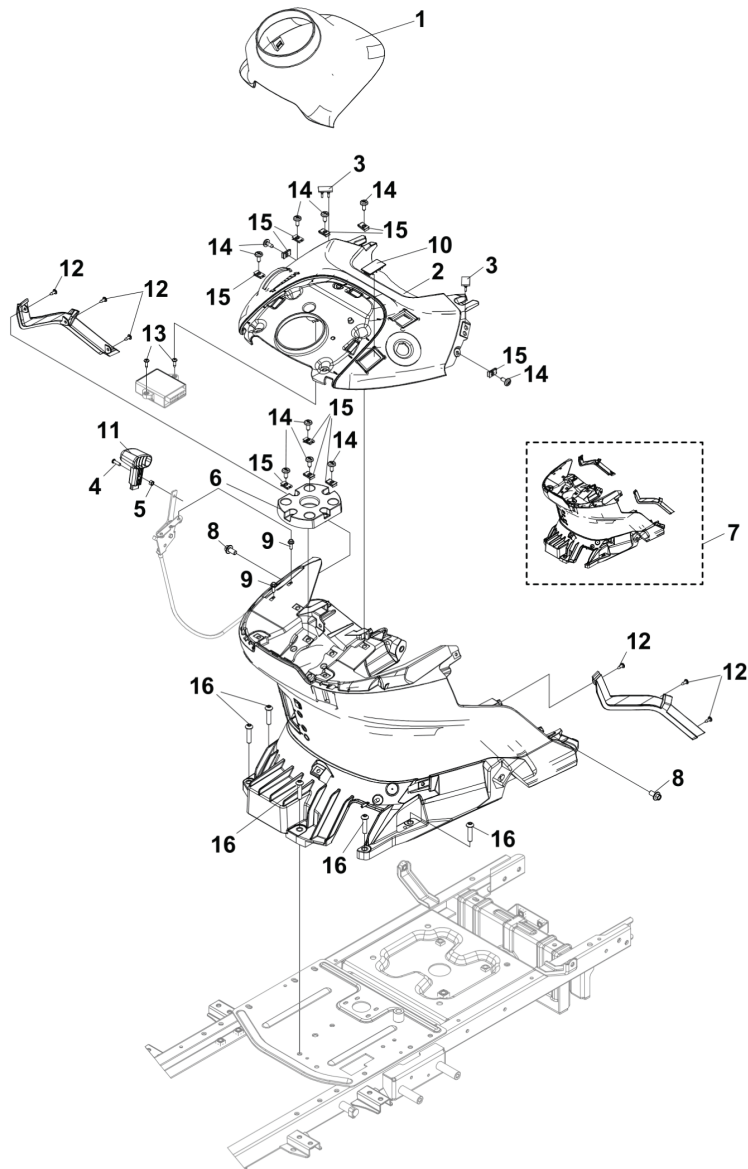

RESERVDELSKATALOG

: HUSQVARNA TS 112

Reservdelslista

RESERVDELSLISTA

**TS 112
ELECTRICAL**

REF.	ART. NR	ARTIKELBESKRIVNING	ANMÄRKNING	KIT
1	531147927	PRIMÄRKABEL		1
2	548423601	MANÖVERDON		1
3	531147930	TÄNDNINGSLÅS		1
4	531147932	TIMMÄTARE		1
5	531147931	BRYTARE		1
6	531147923	RELÄ		1
7	531147938	BRYTARE		1
8	531147937	BRYTARE		3
9	538992101	BATTERI		1
10	531147929	LEDPLÅT		1
11	546900301	KONTAKTSATS		1
12	547316601	TÄNDNINGSNYCKEL		1

TS 112
COVER

REF.	ART. NR	ARTIKELBESKRIVNING	ANMÄRKNING	KIT
1	531148198	COVER ASSY		5
2	531148199	BELYSNINGSSATS		1
3	531147940	STRÅLKASTARE		1
4	729577601	SCREW CCRPANT		29
5	531147997	KLÄMMA		19
6	531147998	KLÄMMA		4
7	547403133	BULT		4

TS 112
SEAT

REF.	ART. NR	ARTIKELBESKRIVNING	ANMÄRKNING	KIT
1	531147625	SÅTE		1
2	531147988	SÅTESFÄSTE		1
3	531147898	JUSTERSKRUV		2
4	537519802	FOOTPLATE		1
5	531147596	FÄSTE		1
6	531147605	KÅPA		1
7	531147622	STÄNKSKÄRM		1
8	531147631	FOOTPLATE		1
9	531147606	KÅPA		1
10	531147604	KÅPA		1
11	537519803	FOOTPLATE		1
12	729577601	SCREW CCRPANT		6
13	579566001	SCREW		6
14	531147998	KLÄMMA		16
15	547403133	BULT		18
16	734114741	BRICKA		3
17	503206420	SKRUV CITXPANM		3
18	503221013	MUTTER (HEXAGON)		3
19	531148185	BULT		4
20	734117201	BRICKA		2

TS 112
COVER

REF.	ART. NR	ARTIKELBESKRIVNING	ANMÄRKNING	KIT
1	531147615	RATTKOLONN		1
2	531147616	KONSOL		1
3	531147943	DAMPER		2
4	724132955	SCREW		1
5	503221013	MUTTER (HEXAGON)		1
6	531147969	ADAPTERPLATTA		1
7	531148197	COVER ASSY		1
8	506570103	SKRUV EHHFM		2
9	531119228	SCREW		2
10	531147609	PLUGG		1
11	531147894	GASHANDTAG		1
12	729577601	SCREW CCRPANT		6
13	729577801	SCREW CCRPANT		2
14	547403133	BULT		10
15	531147998	KLÄMMA		10
16	725545751	SKRUV IHSCM		5