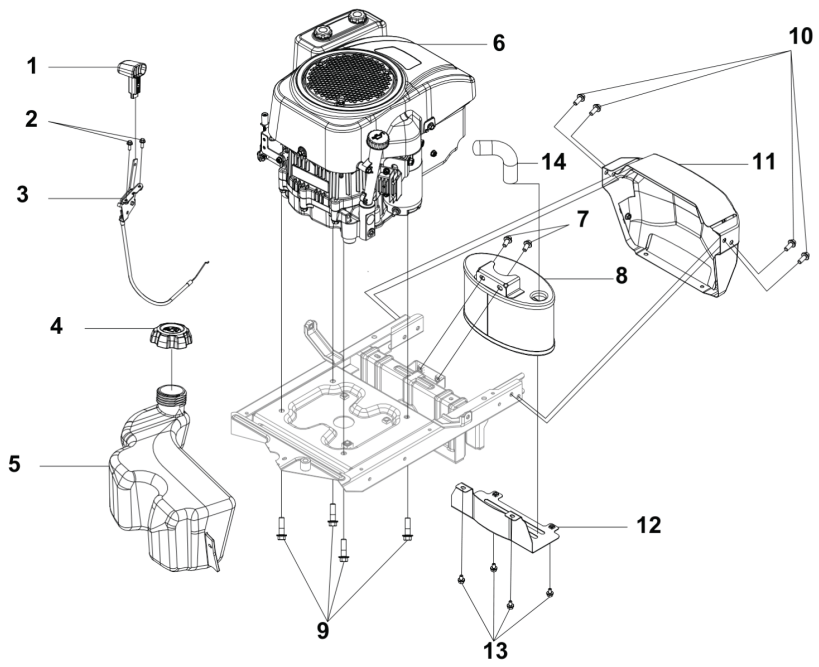

**TS 112
ENGINE**

REF.	ART. NR	ARTIKELBESKRIVNING	ANMÄRKNING	KIT
1	531147894	GASHANDTAG		1
2	531119228	SCREW		2
3	531147896	CHOKEREGGLAGE KPL		1
4	531147895	TANKLOCK		1
5	531147577	BRÄNSLETANK		1
6	529666004	MOTOR		1
7	506570103	SKRUV EHHFM		2
8	531147897	LJUDDÄMPARE		1
9	725249751	SCREW		4
10	531147735	BULT		4
11	531147888	MUFFLER GUARD		1
12	531147899	VÄRMESKÖLD		1
13	595683401	SCREW		4
14	531148148	MELLANSTYCKE		1