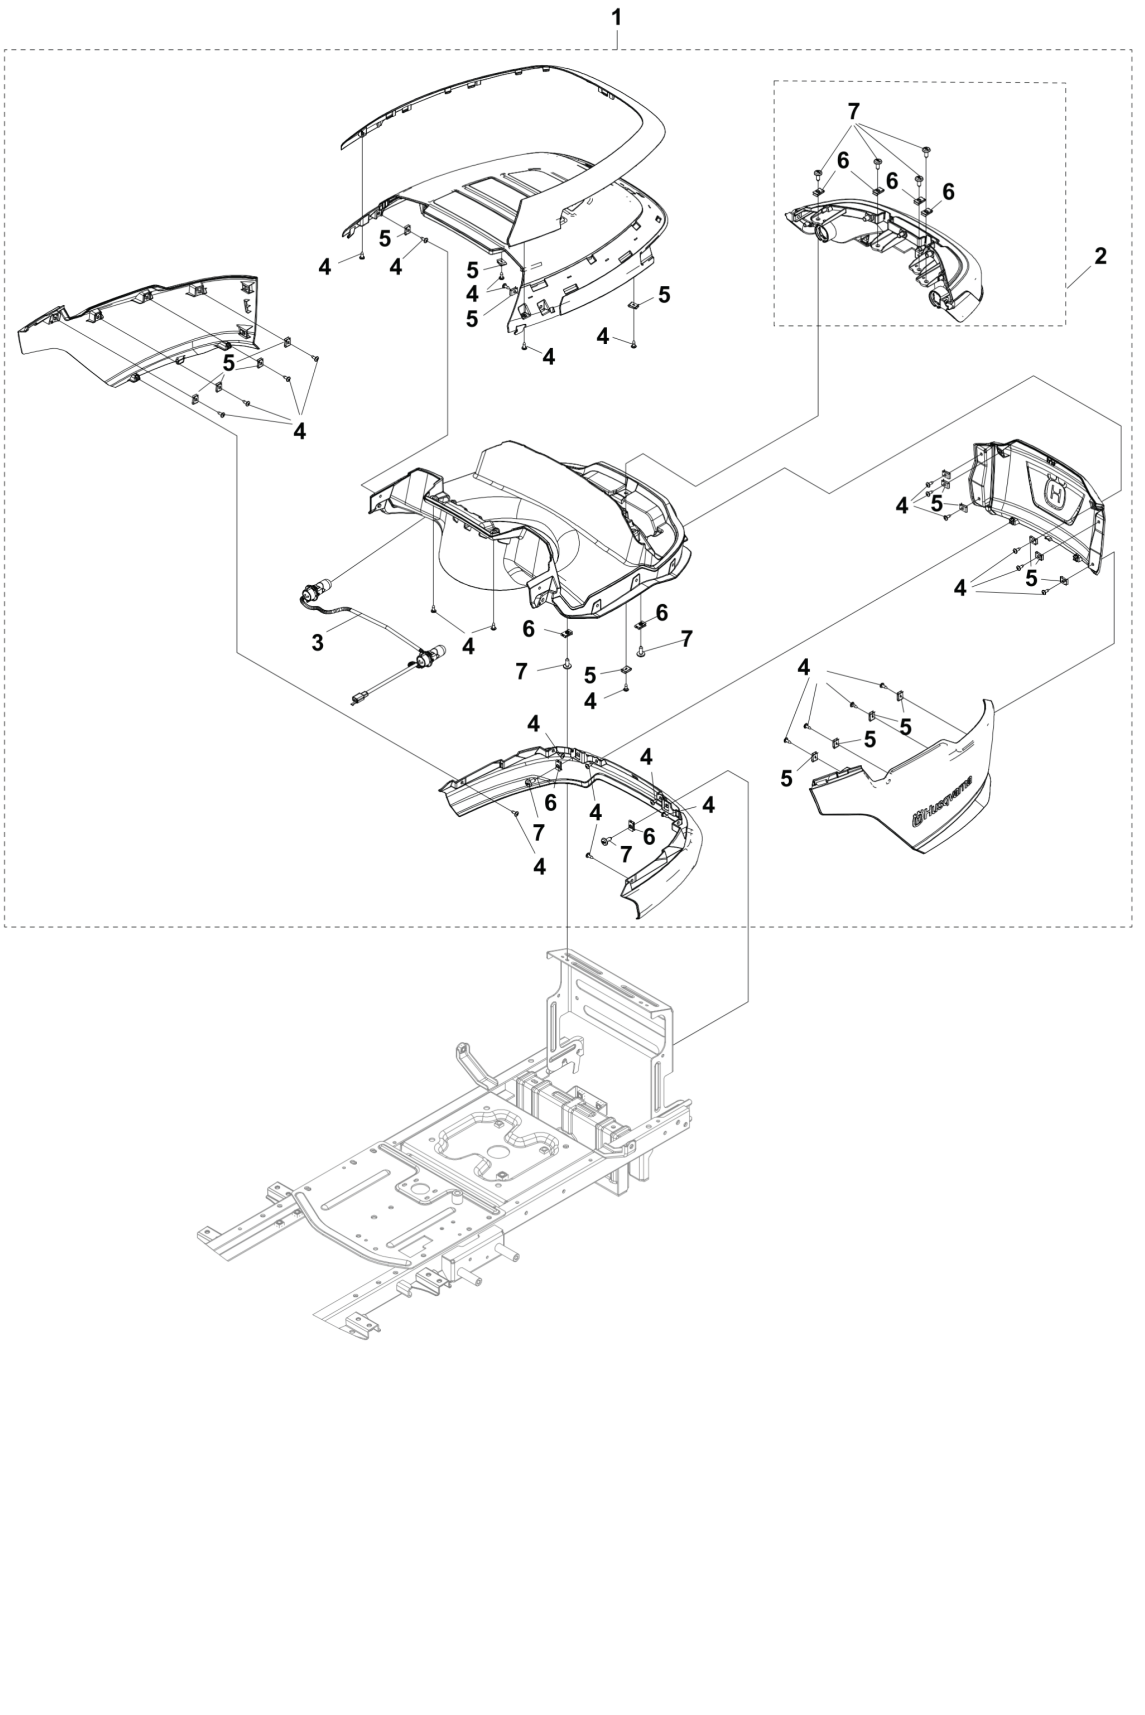

RESERVDELSKATALOG

: HUSQVARNA TS 112

Reservdelslista

RESERVDELSLISTA

**TS 112
ELECTRICAL**

REF.	ART. NR	ARTIKELBESKRIVNING	ANMÄRKNING	KIT
1	531147927	PRIMÄRKABEL		1
2	548423601	MANÖVERDON		1
3	531147930	TÄNDNINGSLÅS		1
4	531147932	TIMMÄTARE		1
5	531147931	BRYTARE		1
6	531147923	RELÄ		1
7	531147938	BRYTARE		1
8	531147937	BRYTARE		3
9	538992101	BATTERI		1
10	531147929	LEDPLÅT		1
11	546900301	KONTAKTSATS		1
12	547316601	TÄNDNINGSNYCKEL		1

TS 112
COVER

REF.	ART. NR	ARTIKELBESKRIVNING	ANMÄRKNING	KIT
1	531148198	COVER ASSY		5
2	531148199	BELYSNINGSSATS		1
3	531147940	STRÅLKASTARE		1
4	729577601	SCREW CCRPANT		29
5	531147997	KLÄMMA		19
6	531147998	KLÄMMA		4
7	547403133	BULT		4

TS 112
SEAT

REF.	ART. NR	ARTIKELBESKRIVNING	ANMÄRKNING	KIT
1	531147625	SÅTE		1
2	531147988	SÅTESFÄSTE		1
3	531147898	JUSTERSKRUV		2
4	537519802	FOOTPLATE		1
5	531147596	FÄSTE		1
6	531147605	KÅPA		1
7	531147622	STÄNKSKÄRM		1
8	531147631	FOOTPLATE		1
9	531147606	KÅPA		1
10	531147604	KÅPA		1
11	537519803	FOOTPLATE		1
12	729577601	SCREW CCRPANT		6
13	579566001	SCREW		6
14	531147998	KLÄMMA		16
15	547403133	BULT		18
16	734114741	BRICKA		3
17	503206420	SKRUV CITXPANM		3
18	503221013	MUTTER (HEXAGON)		3
19	531148185	BULT		4
20	734117201	BRICKA		2

TS 112
COVER

REF.	ART. NR	ARTIKELBESKRIVNING	ANMÄRKNING	KIT
1	531147615	RATTKOLONN		1
2	531147616	KONSOL		1
3	531147943	DAMPER		2
4	724132955	SCREW		1
5	503221013	MUTTER (HEXAGON)		1
6	531147969	ADAPTERPLATTA		1
7	531148197	COVER ASSY		1
8	506570103	SKRUV EHHFM		2
9	531119228	SCREW		2
10	531147609	PLUGG		1
11	531147894	GASHANDTAG		1
12	729577601	SCREW CCRPANT		6
13	729577801	SCREW CCRPANT		2
14	547403133	BULT		10
15	531147998	KLÄMMA		10
16	725545751	SKRUV IHSCM		5