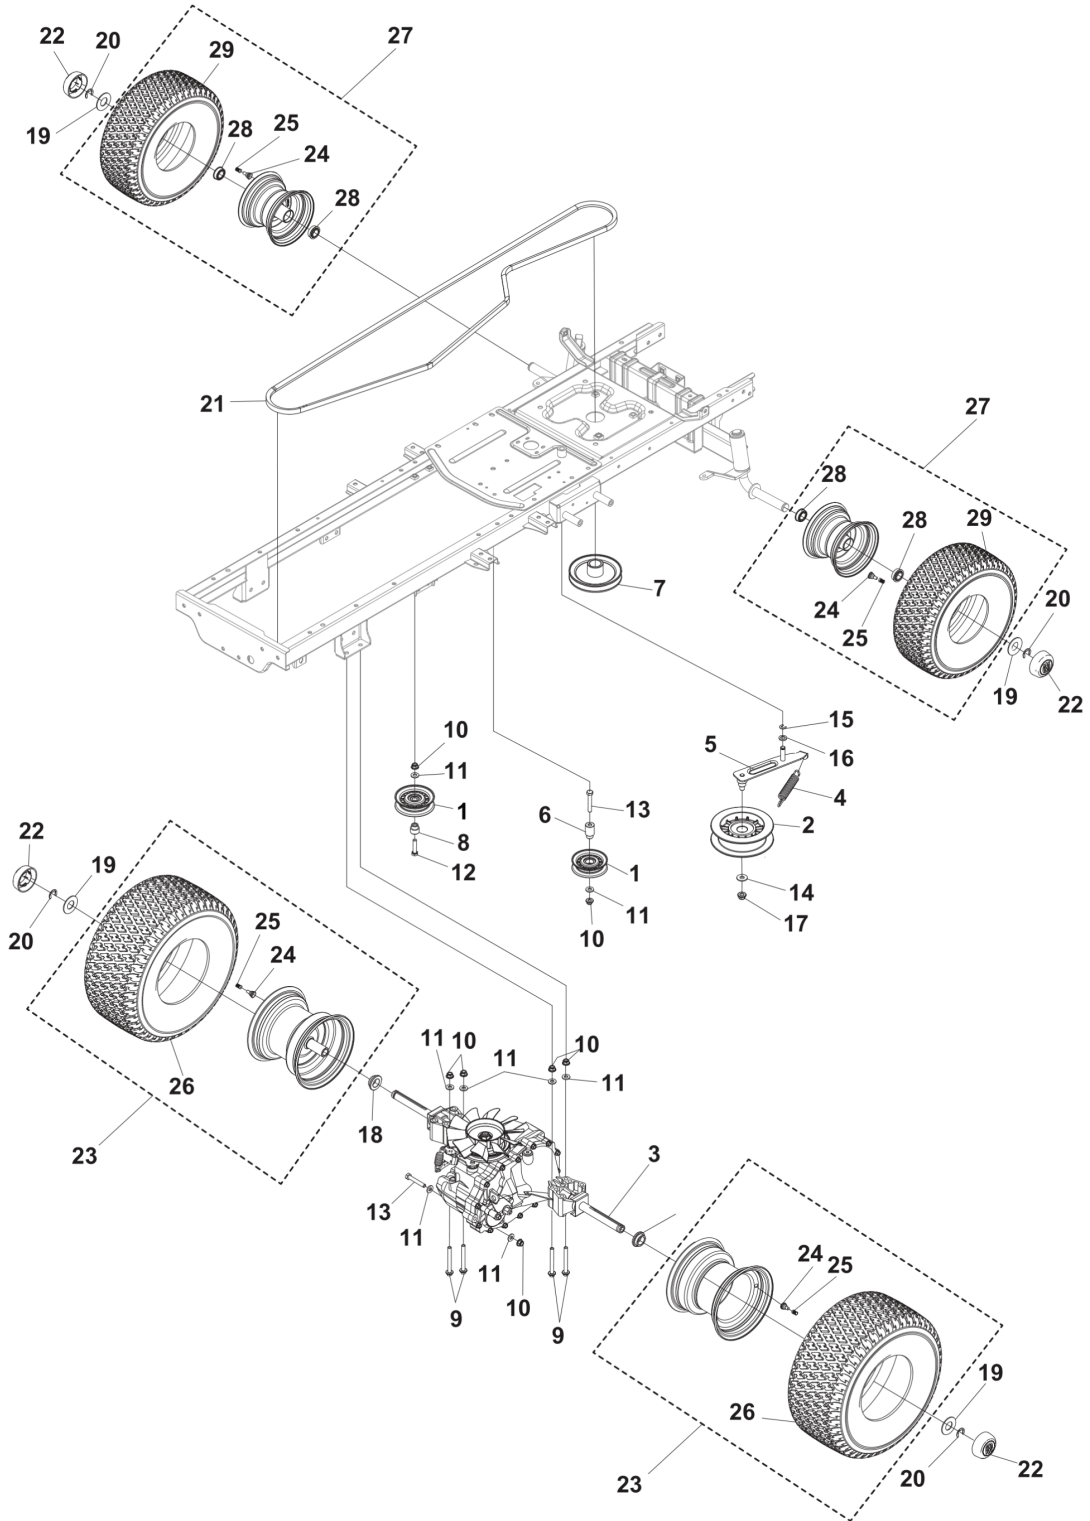

TS 112
WHEELS AND TIRES

REF.	ART. NR	ARTIKELBESKRIVNING	ANMÄRKNING	KIT
1	531147915	REMSKIVA		2
2	531148161	REMSKIVA		1
3	531147917	TRANSMISSION		1
4	531148127	FJADER		1
5	531147956	REMSPÄNNARE		1
6	531148117	BUSHING		1
7	531147909	DRIVHJUL		1
8	531148116	BUSHING		1
9	725246571	SKRUV EHHM		4
10	576645704	NUT FLANGE		7
11	734182051	BRICKA		8
12	725245751	SCREW		1
13	725546151	SKRUV IHSCM		1
14	734117201	BRICKA		1
15	531147999	SPÄRRING		1
16	734117201	BRICKA		1
17	531147976	HEXAGON LÅSMUTTER	GB/T 6187.2 M10×1.25	1
18	531148121	BUSHING		2
19	597883501	BRICKA		4
20	531148103	SPÄRRING		4
21	531147905	REM		1
22	531147950	NAVKAPSEL		4
23	531147942	HJUL KIT		2
24	531148106	VENTIL	Valve nipple	2
25	531148145	HATT	Valve cap	2
26	531148123	DÄCK	18×8.5-8, rubber tires	2
27	531147941	HJUL KIT		2
28	531148211	KULLAGER	Ø20*Ø35*10 deep groove ball bearing	4
29	531148210	DÄCK		2