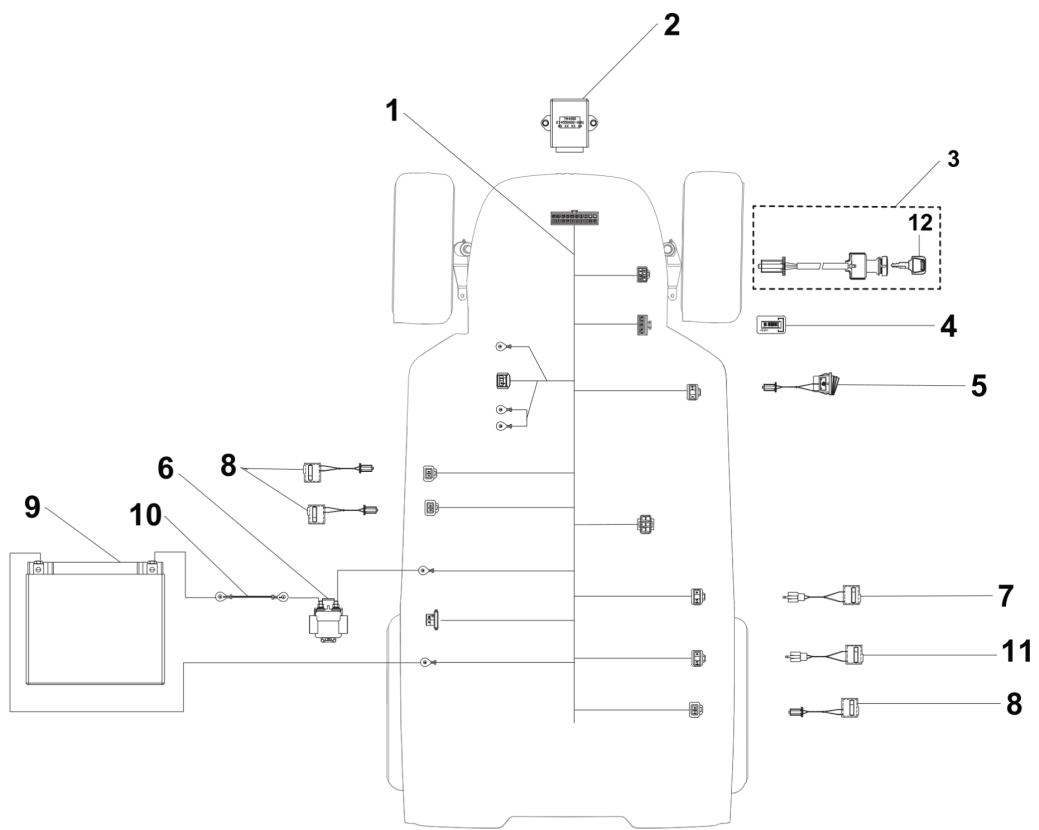

RESERVDELSKATALOG

: HUSQVARNA TS 112

Reservdelslista

RESERVDELSLISTA

**TS 112
ELECTRICAL**

REF.	ART. NR	ARTIKELBESKRIVNING	ANMÄRKNING	KIT
1	531147927	PRIMÄRKABEL		1
2	548423601	MANÖVERDON		1
3	531147930	TÄNDNINGSLÅS		1
4	531147932	TIMMÄTARE		1
5	531147931	BRYTARE		1
6	531147923	RELÄ		1
7	531147938	BRYTARE		1
8	531147937	BRYTARE		3
9	538992101	BATTERI		1
10	531147929	LEDPLÅT		1
11	546900301	KONTAKTSATS		1
12	547316601	TÄNDNINGSNYCKEL		1

TS 112
COVER

REF.	ART. NR	ARTIKELBESKRIVNING	ANMÄRKNING	KIT
1	531148198	COVER ASSY		5
2	531148199	BELYSNINGSSATS		1
3	531147940	STRÅLKASTARE		1
4	729577601	SCREW CCRPANT		29
5	531147997	KLÄMMA		19
6	531147998	KLÄMMA		4
7	547403133	BULT		4

TS 112
SEAT

REF.	ART. NR	ARTIKELBESKRIVNING	ANMÄRKNING	KIT
1	531147625	SÅTE		1
2	531147988	SÅTESFÄSTE		1
3	531147898	JUSTERSKRUV		2
4	537519802	FOOTPLATE		1
5	531147596	FÄSTE		1
6	531147605	KÅPA		1
7	531147622	STÄNKSKÄRM		1
8	531147631	FOOTPLATE		1
9	531147606	KÅPA		1
10	531147604	KÅPA		1
11	537519803	FOOTPLATE		1
12	729577601	SCREW CCRPANT		6
13	579566001	SCREW		6
14	531147998	KLÄMMA		16
15	547403133	BULT		18
16	734114741	BRICKA		3
17	503206420	SKRUV CITXPANM		3
18	503221013	MUTTER (HEXAGON)		3
19	531148185	BULT		4
20	734117201	BRICKA		2

TS 112
COVER

REF.	ART. NR	ARTIKELBESKRIVNING	ANMÄRKNING	KIT
1	531147615	RATTKOLONN		1
2	531147616	KONSOL		1
3	531147943	DAMPER		2
4	724132955	SCREW		1
5	503221013	MUTTER (HEXAGON)		1
6	531147969	ADAPTERPLATTA		1
7	531148197	COVER ASSY		1
8	506570103	SKRUV EHHFM		2
9	531119228	SCREW		2
10	531147609	PLUGG		1
11	531147894	GASHANDTAG		1
12	729577601	SCREW CCRPANT		6
13	729577801	SCREW CCRPANT		2
14	547403133	BULT		10
15	531147998	KLÄMMA		10
16	725545751	SKRUV IHSCM		5