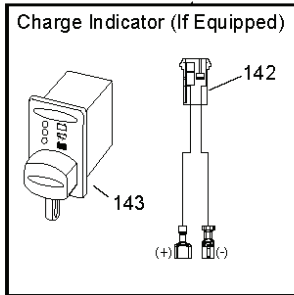

# **RESERVDELSLISTA**

**587456501**

---

REF.	ART. NR	ARTIKELBESKRIVNING	ANMÄRKNING	KIT
1	900000002	DUMMY PART		1
2	582288341	BRÄNSLEFILTER		1
3	531029975	TÄNDSTIFT		1
4	585730401	OIL FILTER		1
6	532442781	REM		1
7	532445886	REM		1
8	581517901	KNIV		1
9	581518001	KNIV		1

TC03S

---

REF.	ART. NR	ARTIKELBESKRIVNING	ANMÄRKNING	KIT
1	532437157	BATTERI		1
2	532440923	SCREW		1
16	532176138	MIKROBRYTARE		1
21	532400252	SELE		1
22	532004152	GLÖDLAMPA		1
25	532441383	KABEL		1
26	532175158	SÄKRING		1
27	873510400	MUTTER		1
28	532441832	STÖD		1
29	532401545	BRYTARE		1
30	532193350	TÄNDMODUL		1
33	532411935	TANGENT		1
34	532110712	BRYTARE		1
40	585849901	SELE		1
43	532192507	SOLENOID		1
55	817060512	SCREW		1
71	587268701	SELE		1
79	532175242	HÅLLARE		1
83	532436774	MUTTER		1
87	532421060	BRYTARE		1
99	817720408	SCREW		1
102	532441262	SELE KPL		1
105	532407568	BRYTARE		1
107	532180379	SWITCH FBI		1
108	532421062	BRYTARE		1
142	583857801	SELE		1
143	532448059	SELE		1