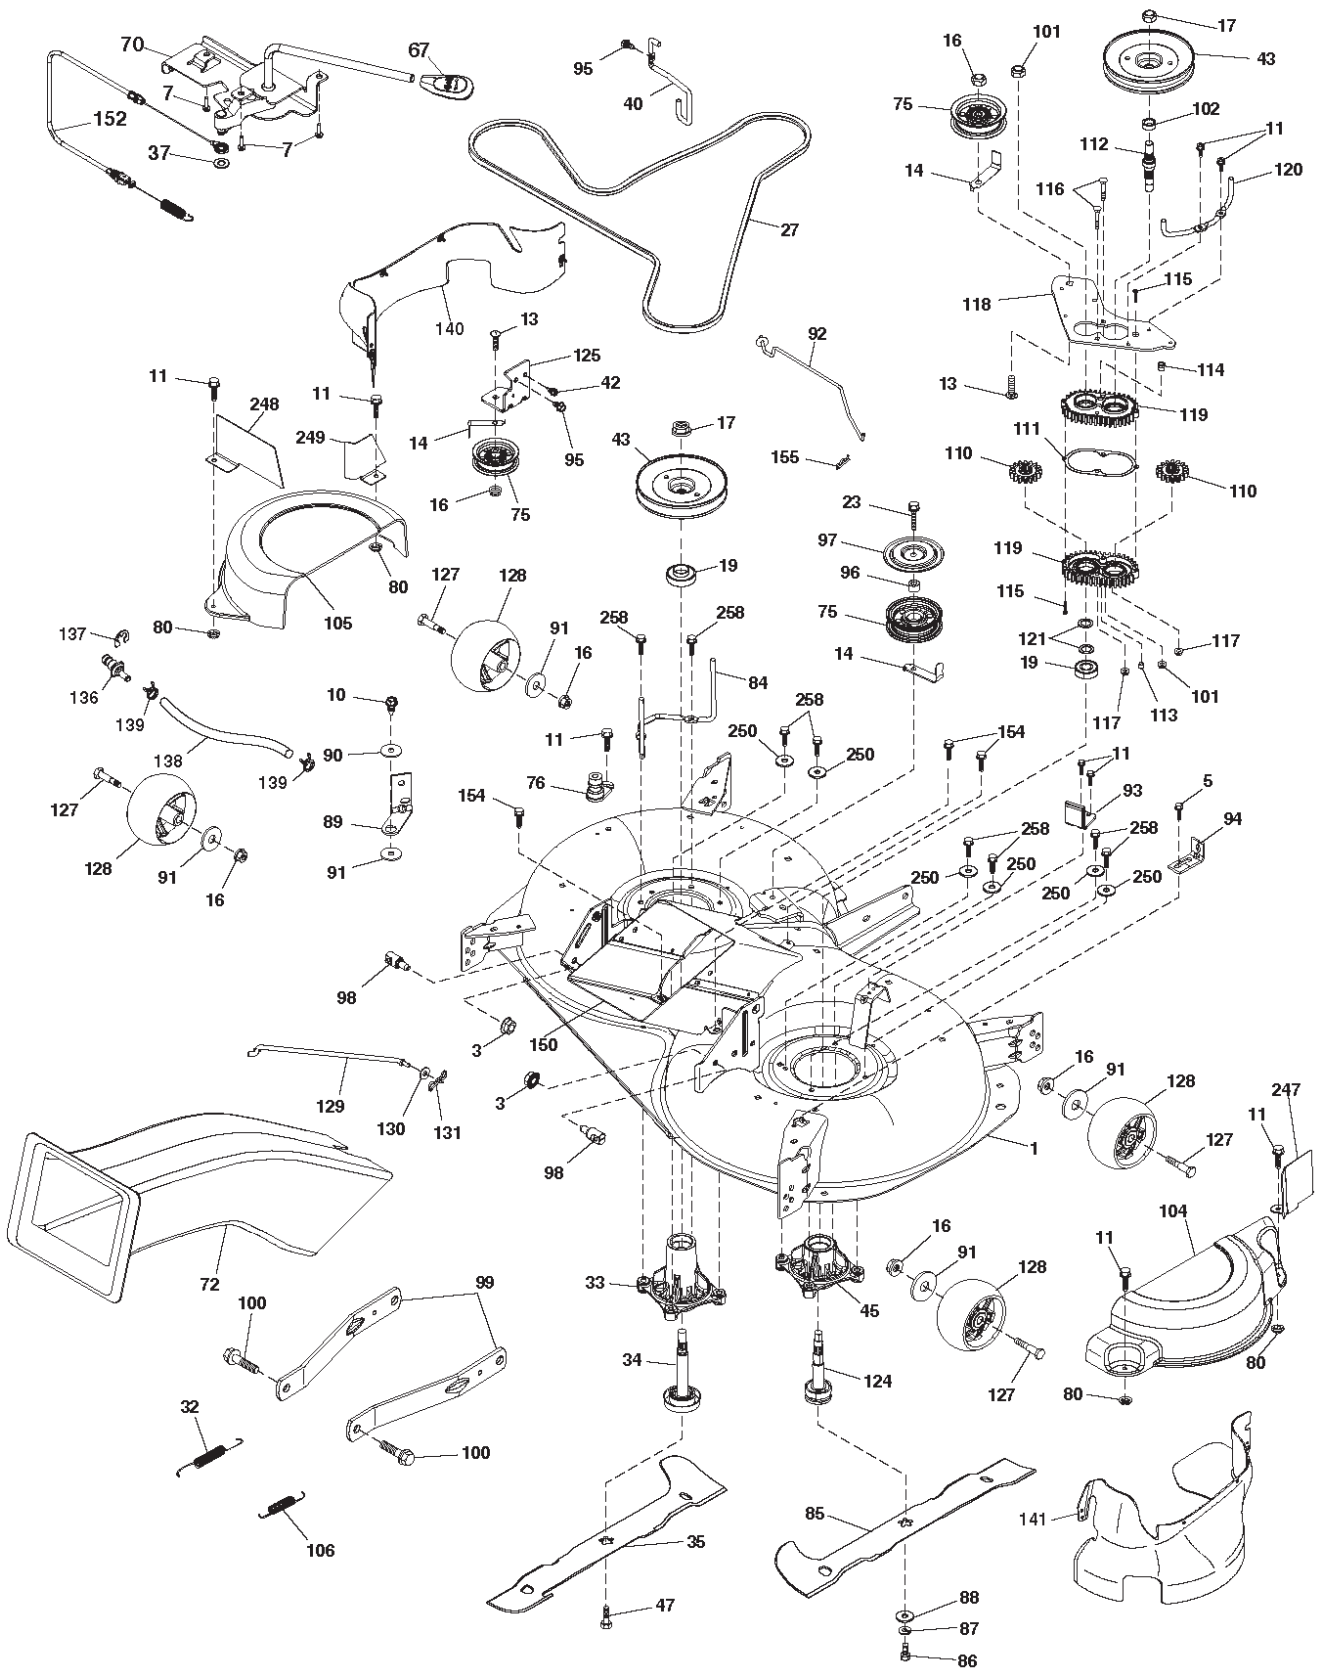

REF.	ART. NR	ARTIKELBESKRIVNING	ANMÄRKNING	KIT
1	532439997	RATT		1
2	532418168	AXEL		1
4	532403087	SPINDEL	LH	1
5	532403088	SPINDEL	RH	1
6	532124931	BRICKA		1
7	532121748	BRICKA		1
8	812000029	FLÄNSRING		1
9	532121232	NAVKAPSEL		1
13	532121749	BRICKA		1
14	810040600	BRICKA		1
15	873540600	MUTTER		1
16	587016002	AXEL		1
19	532194729	PLATTA		1
21	586840201	ADAPTER		1
22	585029802	LAGER		1
26	532439743	NAVKAPSEL		1
27	819211616	BRICKA		1
28	817000612	SCREW		1
35	532194732	PLATTA		1
45	819183812	BRICKA		1
50	873900600	MUTTER		1
53	532188967	BRICKA		1
58	532194747	BULT		1
59	532194748	BRICKA		1
60	873971000	MUTTER		1
61	532194740	LÄNK	LH	1
62	532194741	LÄNK	RH	1
63	817000512	SCREW		1
64	532199849	FJÄDERFÄSTE		1
66	871020748	BULT		1
67	532194737	BUSHING		1
68	873900700	MUTTER		1
69	532199162	BRICKA		1
70	585338801	FÄSTE		1
74	532124937	BEARING COL. STRG.		1
75	580683701	DREV		1
76	580683601	SCREW		1
122	532444962	HATT		1