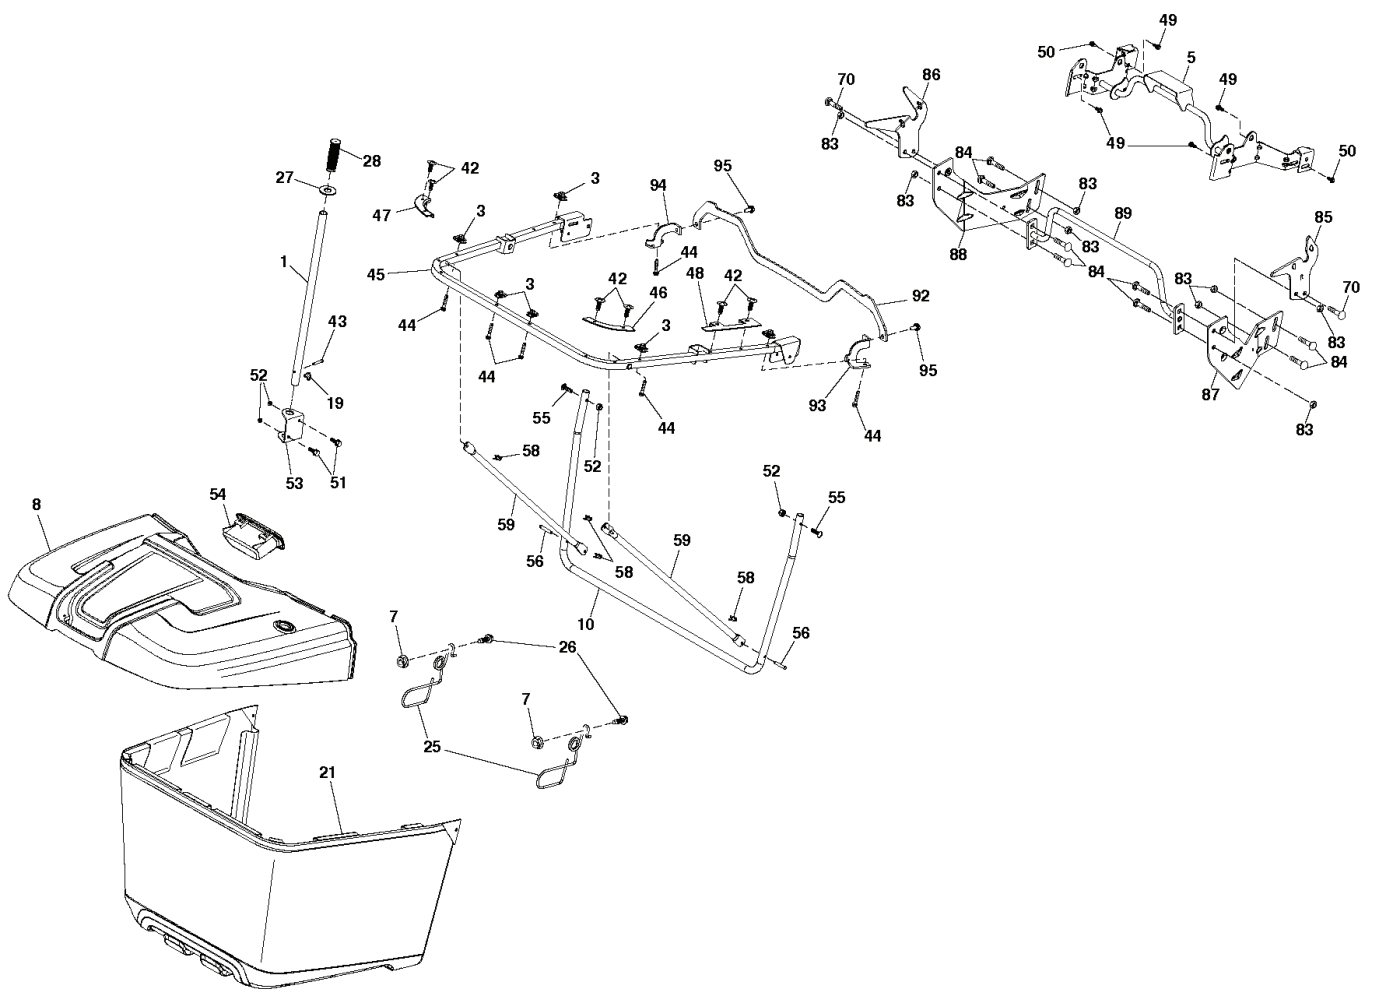

lift-tex\_48

---

REF.	ART. NR	ARTIKELBESKRIVNING	ANMÄRKNING	KIT
2	532436996	AXEL	RH	1
3	532195231	HÄVARM	RH	1
7	580962301	GREPP		1
10	532196314	FJÄDER		1
87	532194209	FJÄDER		1
88	532445496	FJÄDER		1
89	819191912	BRICKA		1
90	532194208	TAPP		1
91	532195181	LÄNK		1
97	817490608	SCREW		1
98	532195270	LÄNK		1
100	873930600	MUTTER		1
101	532407003	LÄNK		1
116	819151516	BRICKA		1

seat-lex\_6.5SL\_3

---

REF.	ART. NR	ARTIKELBESKRIVNING	ANMÄRKNING	KIT
1	532439709	SÅTE		1
2	532180166	FÄSTE		1
3	532140675	SPÄNNBAND		1
6	873800600	MUTTER		1
7	532124181	FJÄDER		1
8	532171877	BULT		1
10	532196977	PLATTA		1
21	532171852	BULT		1
37	873800500	LOCK NUT		1
40	532197661	HANDTAG		1
41	532198200	FJÄDER		1
43	874760612	BULT		1
44	819133812	BRICKA		1