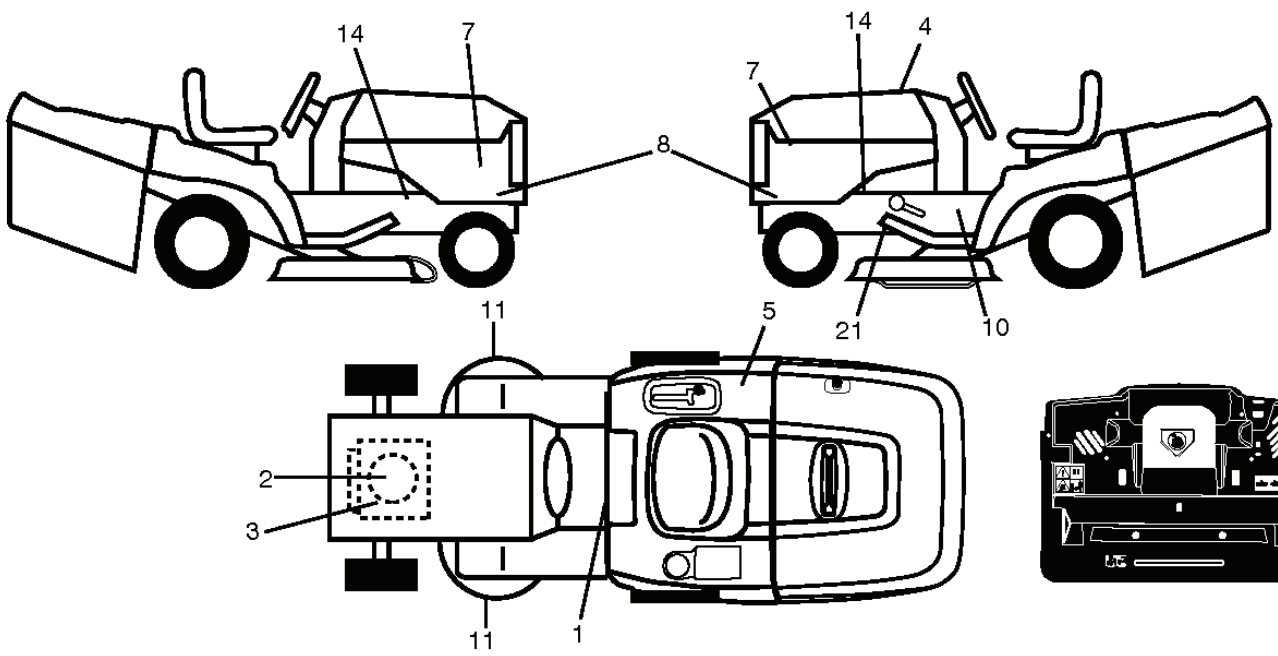

REF.	ART. NR	ARTIKELBESKRIVNING	ANMÄRKNING	KIT
1	581578301	DEKAL		1
2	581579701	DEKAL		1
3	587385301	DEKAL		1
4	587456501	DEKAL		1
5	581724101	DEKAL		1
7	581627301	DEKAL		1
8	587551801	DEKAL		1
10	581579801	DEKAL		1
11	581579101	DEKAL		1
14	581579601	DEKAL		1
21	532441189	DEKAL		1
24	532444619	DEKAL		1
27	532441410	DYNA		1
28	532441409	DYNA		1