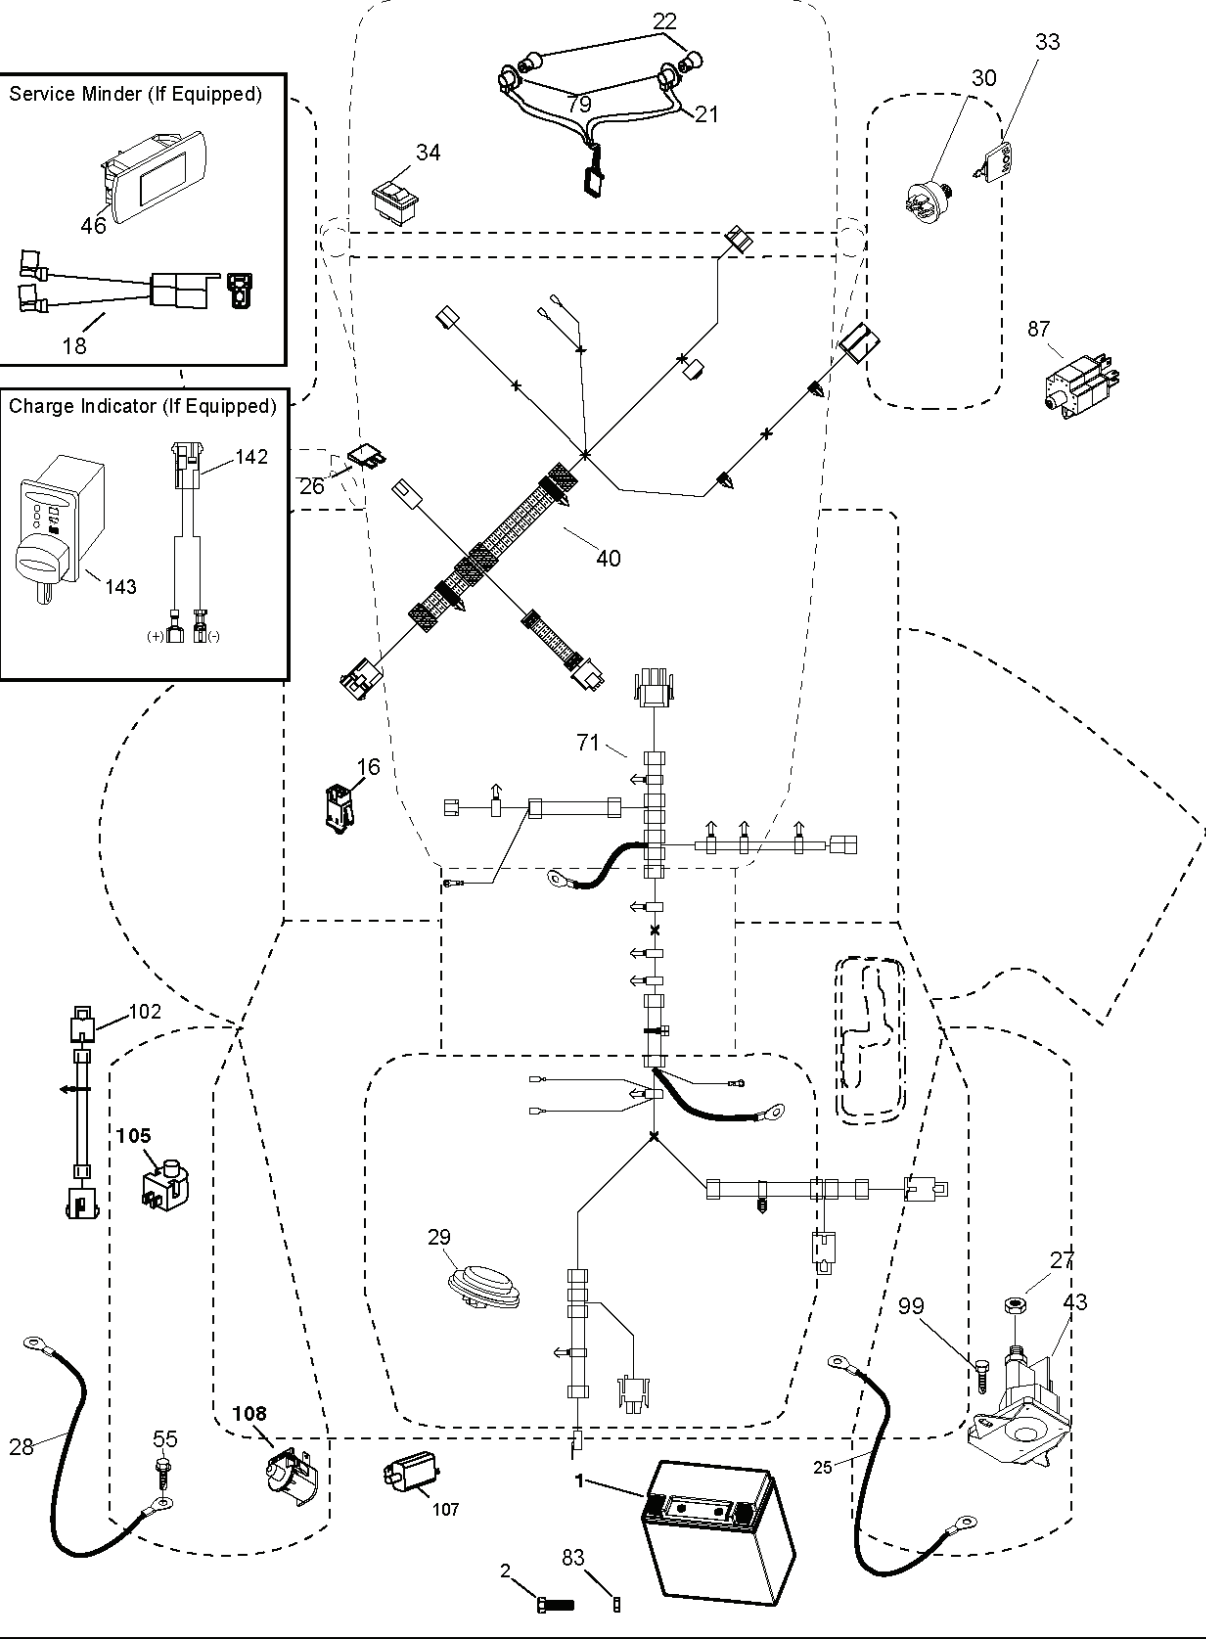

# **RESERVDELSLISTA**

**587456501**

---

REF.	ART. NR	ARTIKELBESKRIVNING	ANMÄRKNING	KIT
1	900000002	DUMMY PART		1
2	582288341	BRÄNSLEFILTER		1
3	531029975	TÄNDSTIFT		1
4	585730401	OIL FILTER		1
6	532442781	REM		1
7	532445886	REM		1
8	581517901	KNIV		1
9	581518001	KNIV		1

TC03S

---

REF.	ART. NR	ARTIKELBESKRIVNING	ANMÄRKNING	KIT
1	532437157	BATTERI		1
2	532440923	SCREW		1
16	532176138	MIKROBRYTARE		1
21	532400252	SELE		1
22	532004152	GLÖDLAMPA		1
25	532441383	KABEL		1
26	532175158	SÄKRING		1
27	873510400	MUTTER		1
28	532441832	STÖD		1
29	532401545	BRYTARE		1
30	532193350	TÄNDMODUL		1
33	532411935	TANGENT		1
34	532110712	BRYTARE		1
40	585849901	SELE		1
43	532192507	SOLENOID		1
55	817060512	SCREW		1
71	587268701	SELE		1
79	532175242	HÅLLARE		1
83	532436774	MUTTER		1
87	532421060	BRYTARE		1
99	817720408	SCREW		1
102	532441262	SELE KPL		1
105	532407568	BRYTARE		1
107	532180379	SWITCH FBI		1
108	532421062	BRYTARE		1
142	583857801	SELE		1
143	532448059	SELE		1