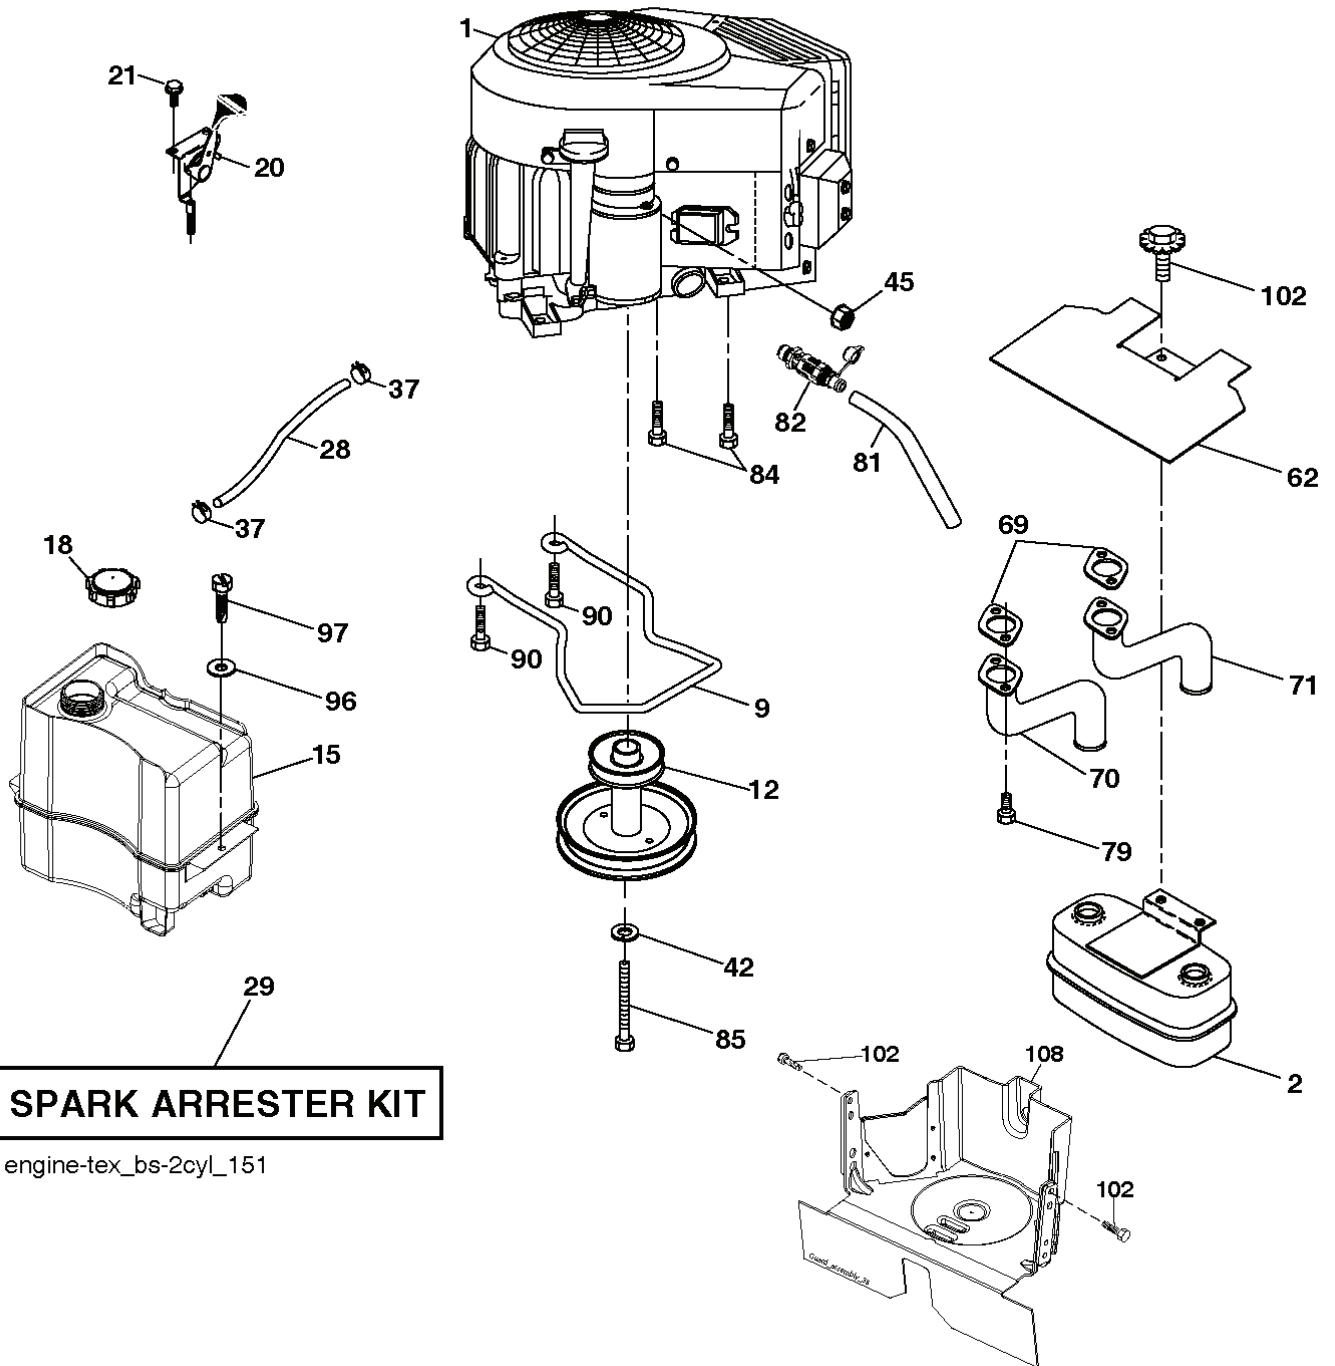

SPARK ARRESTER KIT

engine-tex_bs-2cyl_151

REF.	ART. NR	ARTIKELBESKRIVNING	ANMÄRKNING	KIT
1	900000002	DUMMY PART	B&S Model No. 40N777-0009-B1 (582593401)	1
2	532445962	LJUDDÄMPARE		1
9	501832601	STYRNING		1
12	532405471	REMSKIVA		1
15	581290101	TANK		1
18	532441462	KOPP		1
20	587242501	SPIÄLL		1
21	532416358	SCREW		1
28	532137040	SLANG		1
29	532137180	GNISTFÅNGARE		1
37	532123487	SLANGKLÄMMA		1
42	810040700	BRICKA		1
45	873510400	MUTTER		1
62	532434017	SKÄRM		1
69	532165391	PACKNING		1
70	581881101	RÖR		1
71	581881001	RÖR		1
79	532183906	SCREW		1
81	532148456	RÖR		1
82	532428287	PLUGG		1
84	817060620	SCREW		1
85	501606501	BULT		1
90	817000616	SCREW		1
96	819091416	BRICKA		1
97	817670412	SCREW		1
102	817000512	SCREW		1
108	587179502	KÅPA		1