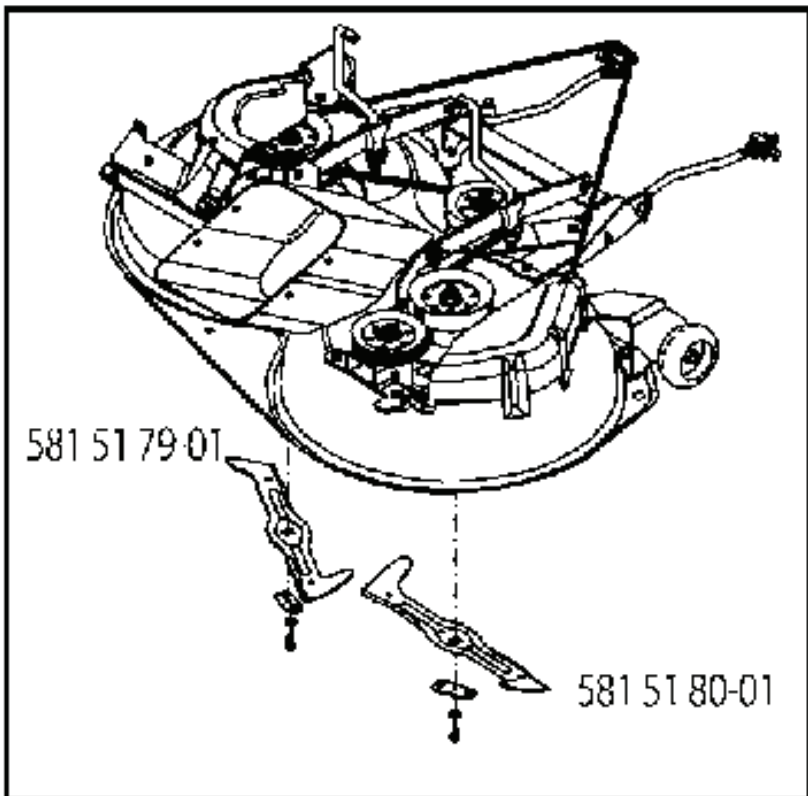

**RESERVDELSKATALOG**  
**: HUSQVARNA TC 142**

Reservdelslista

---

# **RESERVDELSLISTA**

**587456501**

---

REF.	ART. NR	ARTIKELBESKRIVNING	ANMÄRKNING	KIT
1	900000002	DUMMY PART		1
2	582288341	BRÄNSLEFILTER		1
3	531029975	TÄNDSTIFT		1
4	585730401	OIL FILTER		1
6	532442781	REM		1
7	532445886	REM		1
8	581517901	KNIV		1
9	581518001	KNIV		1

TC03S

---

REF.	ART. NR	ARTIKELBESKRIVNING	ANMÄRKNING	KIT
1	532437157	BATTERI		1
2	532440923	SCREW		1
16	532176138	MIKROBRYTARE		1
21	532400252	SELE		1
22	532004152	GLÖDLAMPA		1
25	532441383	KABEL		1
26	532175158	SÄKRING		1
27	873510400	MUTTER		1
28	532441832	STÖD		1
29	532401545	BRYTARE		1
30	532193350	TÄNDMODUL		1
33	532411935	TANGENT		1
34	532110712	BRYTARE		1
40	585849901	SELE		1
43	532192507	SOLENOID		1
55	817060512	SCREW		1
71	587268701	SELE		1
79	532175242	HÅLLARE		1
83	532436774	MUTTER		1
87	532421060	BRYTARE		1
99	817720408	SCREW		1
102	532441262	SELE KPL		1
105	532407568	BRYTARE		1
107	532180379	SWITCH FBI		1
108	532421062	BRYTARE		1
142	583857801	SELE		1
143	532448059	SELE		1