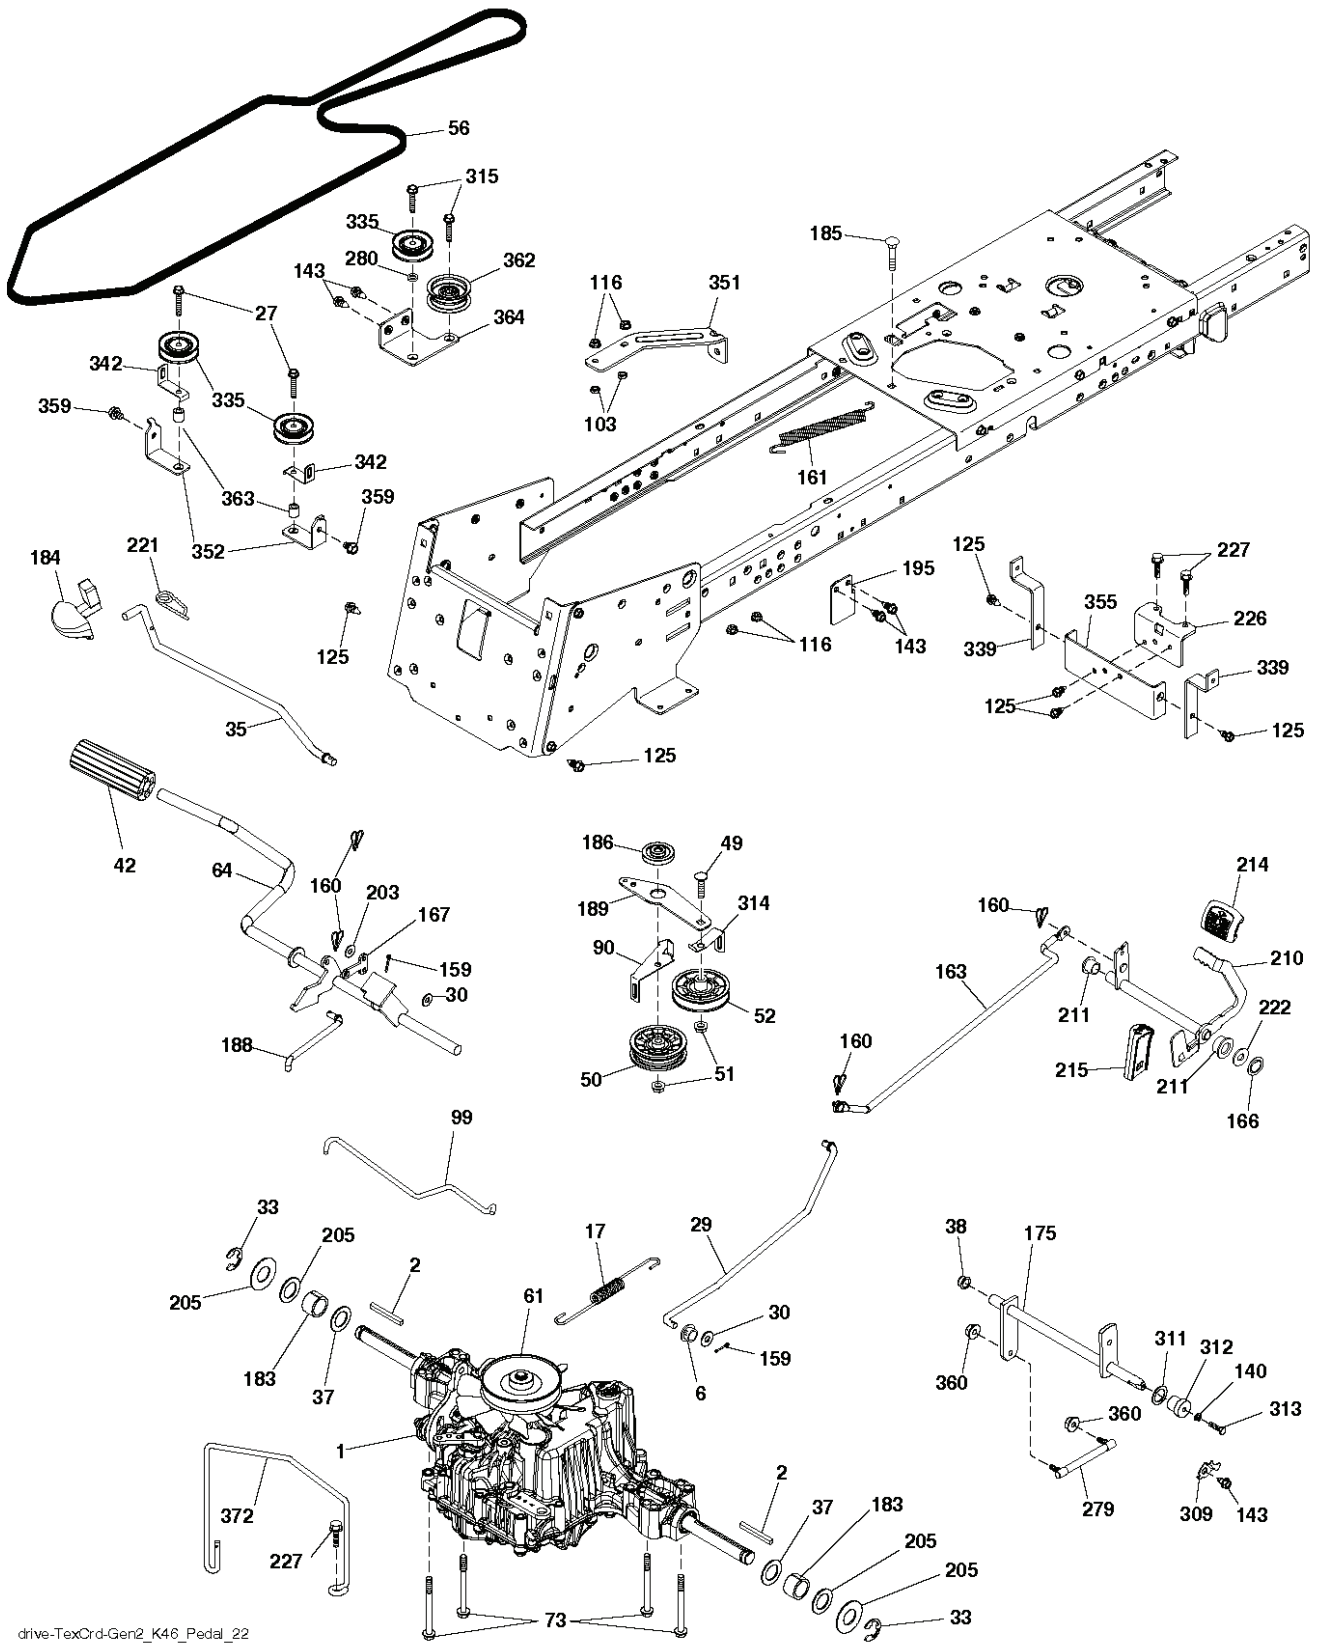

REF.	ART. NR	ARTIKELBESKRIVNING	ANMÄRKNING	KIT
1	900000002	DUMMY PART	Transaxle Tufftorq K46DF (446488)	1
2	532123583	TANGENT		1
6	532124028	BUSHING		1
17	532436227	FJÄDER		1
27	817490528	SCREW		1
29	532442795	STÅNG		1
30	819131616	BRICKA		1
33	812000001	FLÄNSRING		1
35	583864501	STÅNG		1
37	532188967	BRICKA		1
38	532169613	HYLSA		1
42	532124872	PEDAL RUBBER		1
49	872110614	BULT		1
50	532194327	REMSKIVA		1
51	873900600	MUTTER		1
52	532194326	REMSKIVA		1
56	532442781	REM		1
61	532445151	REMSKIVA		1
64	532197865	AXEL		1
73	874490544	SCREW		1
90	532443605	STYRNING		1
99	532443947	STÅNG		1
103	873350500	MUTTER		1
116	873900500	MUTTER		1
125	817000512	SCREW		1
140	810040400	BRICKA		1
143	817490508	SCREW		1
159	876020412	SPLIT PIN		1
160	532169484	TAPP		1
161	532105709	FJÄDER		1
163	532442793	STÅNG		1
166	532429164	MUTTER		1
167	532405257	SPÄRRHAKE		1
175	532441823	AXEL		1
183	532137057	DISTANSBRICKA		1
184	587653701	HANDTAG		1
185	872110622	BULT		1
186	532194321	DISTANSBRICKA		1
188	582217001	LÄNK		1
189	532433611	BELLCRANK		1
195	580456901	FÄSTE		1
203	819111116	BRICKA		1
205	532121748	BRICKA		1
210	532400980	PEDALARM		1
211	532120183	LAGER		1
214	532421263	DYNA		1
215	532419482	PEDAL RUBBER		1
221	532403187	FJÄDER		1
222	879212010	BRICKA		1
226	532401564	FÄSTE		1
227	817490512	SCREW		1
279	532444283	LÄNK		1
280	819111012	BRICKA		1
309	532165580	HÅLLARE		1
311	532169845	BRICKA		1
312	532165614	NAV		1
313	874780416	BULT		1
314	532444713	HÅLLARE		1
315	817580520	BULT		1
335	532199534	REMSKIVA		1
339	532436867	SPÄNNBAND		1
342	532182682	REMSTYRARE		1
351	532436998	FÄSTE		1
352	532435645	FÄSTE		1
355	532435669	SPÄNNBAND		1
359	817490610	SCREW		1
360	532444714	MUTTER		1
362	532436812	IDLER		1
363	532442780	DISTANSBRICKA		1
364	532443032	FÄSTE		1
372	587062701	STYRNING		1