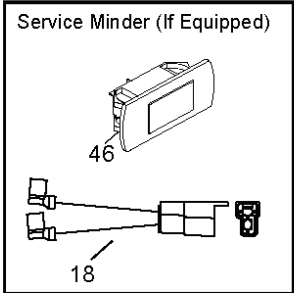

# **RESERVDELSLISTA**

**587456501**

---

REF.	ART. NR	ARTIKELBESKRIVNING	ANMÄRKNING	KIT
1	900000002	DUMMY PART		1
2	582288341	BRÄNSLEFILTER		1
3	531029975	TÄNDSTIFT		1
4	585730401	OIL FILTER		1
6	532442781	REM		1
7	532445886	REM		1
8	581517901	KNIV		1
9	581518001	KNIV		1

TC03S

---

REF.	ART. NR	ARTIKELBESKRIVNING	ANMÄRKNING	KIT
1	532437157	BATTERI		1
2	532440923	SCREW		1
16	532176138	MIKROBRYTARE		1
21	532400252	SELE		1
22	532004152	GLÖDLAMPA		1
25	532441383	KABEL		1
26	532175158	SÄKRING		1
27	873510400	MUTTER		1
28	532441832	STÖD		1
29	532401545	BRYTARE		1
30	532193350	TÄNDMODUL		1
33	532411935	TANGENT		1
34	532110712	BRYTARE		1
40	585849901	SELE		1
43	532192507	SOLENOID		1
55	817060512	SCREW		1
71	587268701	SELE		1
79	532175242	HÅLLARE		1
83	532436774	MUTTER		1
87	532421060	BRYTARE		1
99	817720408	SCREW		1
102	532441262	SELE KPL		1
105	532407568	BRYTARE		1
107	532180379	SWITCH FBI		1
108	532421062	BRYTARE		1
142	583857801	SELE		1
143	532448059	SELE		1