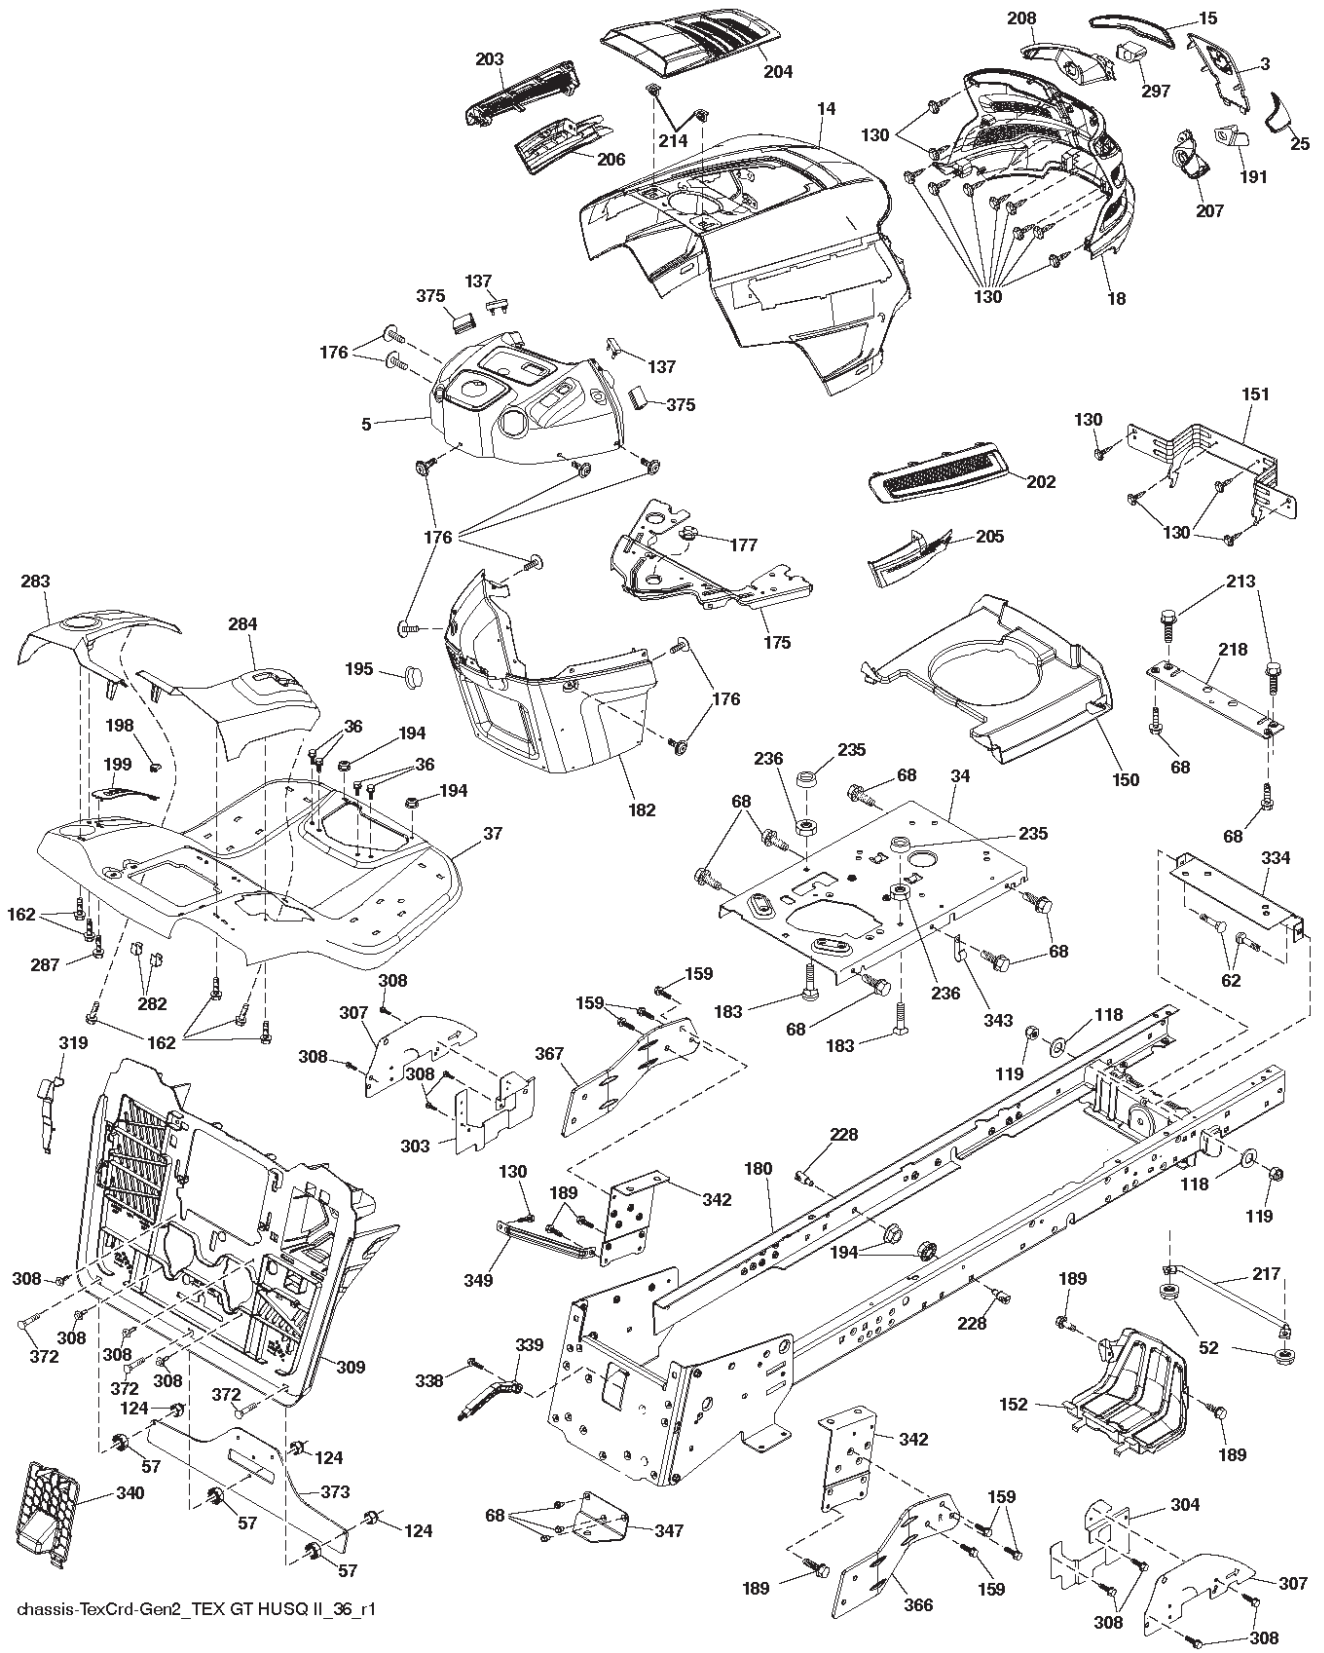

# **RESERVDELSLISTA**

**587456501**

---

REF.	ART. NR	ARTIKELBESKRIVNING	ANMÄRKNING	KIT
1	900000002	DUMMY PART		1
2	582288341	BRÄNSLEFILTER		1
3	531029975	TÄNDSTIFT		1
4	585730401	OIL FILTER		1
6	532442781	REM		1
7	532445886	REM		1
8	581517901	KNIV		1
9	581518001	KNIV		1

TC03S

---

REF.	ART. NR	ARTIKELBESKRIVNING	ANMÄRKNING	KIT
1	532437157	BATTERI		1
2	532440923	SCREW		1
16	532176138	MIKROBRYTARE		1
21	532400252	SELE		1
22	532004152	GLÖDLAMPA		1
25	532441383	KABEL		1
26	532175158	SÄKRING		1
27	873510400	MUTTER		1
28	532441832	STÖD		1
29	532401545	BRYTARE		1
30	532193350	TÄNDMODUL		1
33	532411935	TANGENT		1
34	532110712	BRYTARE		1
40	585849901	SELE		1
43	532192507	SOLENOID		1
55	817060512	SCREW		1
71	587268701	SELE		1
79	532175242	HÅLLARE		1
83	532436774	MUTTER		1
87	532421060	BRYTARE		1
99	817720408	SCREW		1
102	532441262	SELE KPL		1
105	532407568	BRYTARE		1
107	532180379	SWITCH FBI		1
108	532421062	BRYTARE		1
142	583857801	SELE		1
143	532448059	SELE		1