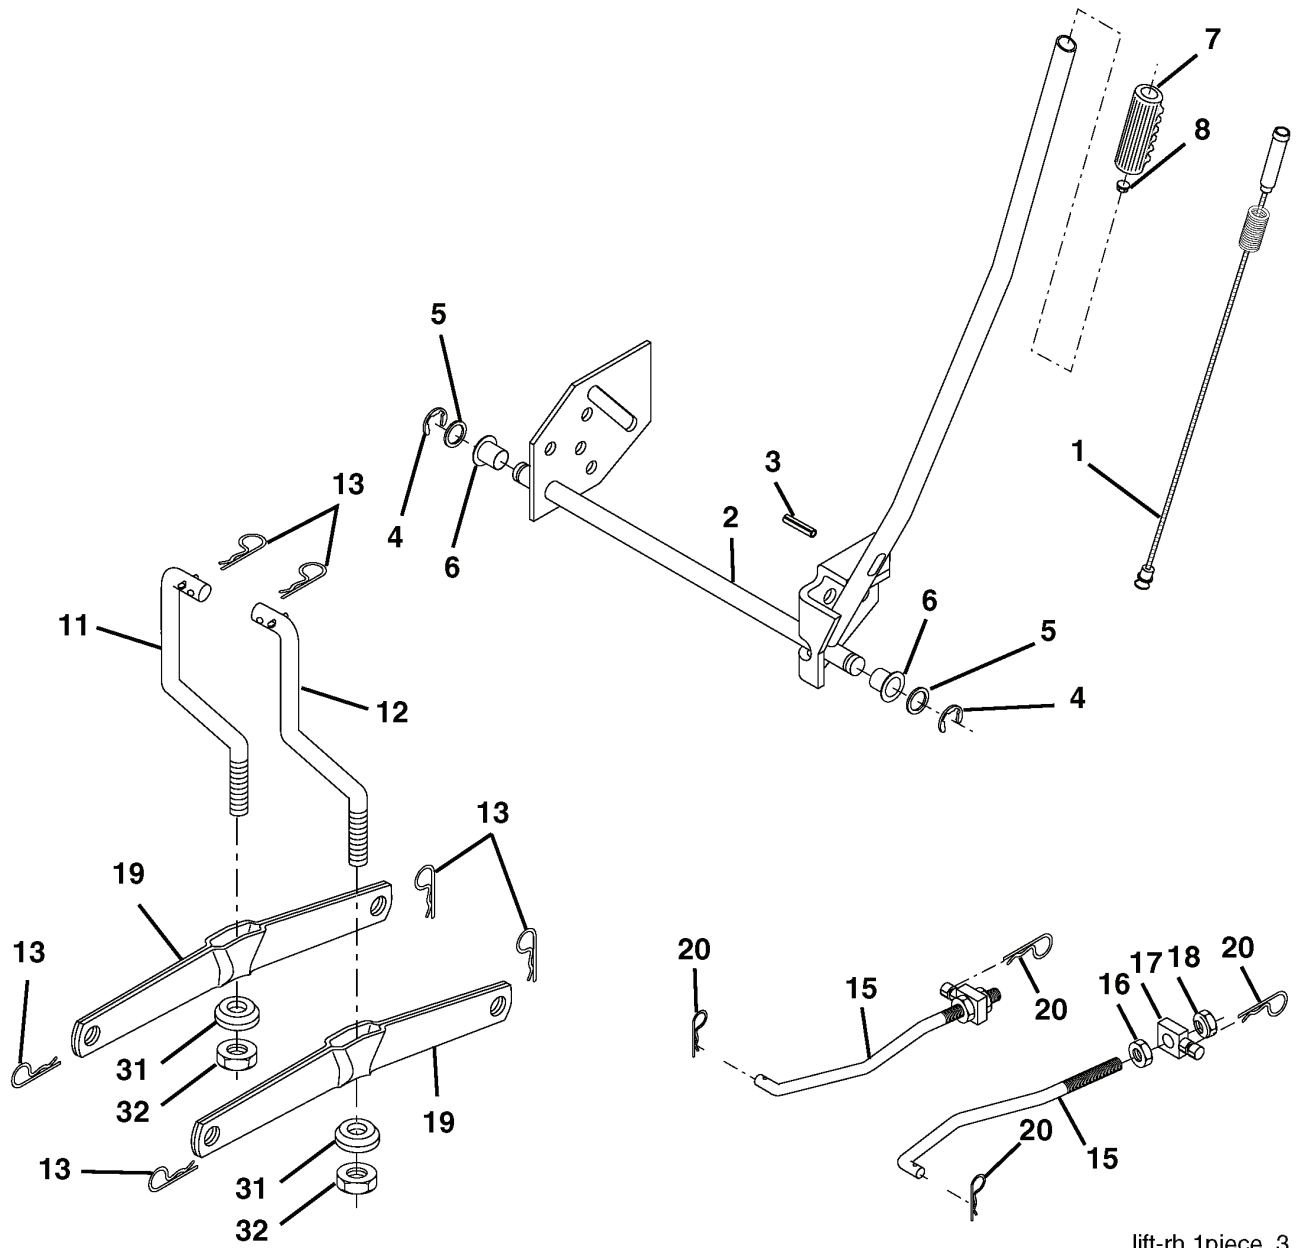

REPAIR PARTS

TRACTOR - MODEL NO. LT151 (96011000100), PRODUCT NO. 954 17 02-40

WHEELS & TIRES

REF.	ART. NR	ARTIKELBESKRIVNING	ANMÄRKNING	KIT
1	532059192	CAP VALVE		1
2	532065139	NIPPEL		1
3	532106222	DÄCK		1
4	532059904	SLANG		1
5	532138336	FÄLG		1
6	532124957	FITTING		1
7	532124959	LAGER		1
8	532138337	RINGDREV		1
9	532106268	DÄCK		1
10	532124926	SLANG		1
11	532175039	NAVKAPSEL		1
--	532144334	SEALING FOAM		1

REPAIR PARTS

TRACTOR - MODEL NO. LT151 (96011000100), PRODUCT NO. 954 17 02-40
ELECTRICAL

REF.	ART. NR	ARTIKELBESKRIVNING	ANMÄRKNING	KIT
1	532144927	BATTERI		1
2	874760412	BULT		1
8	532176689	BATTERILÅDA		1
16	532176138	MIKROBRYTARE		1
21	532175688	SELE		1
22	532004152	GLÖDLAMPA		1
24	532124780	KABEL		1
25	532146147	KABEL		1
26	532175158	SÄKRING		1
27	873510400	MUTTER		1
28	532124773	KABEL		1
29	532121305	BRYTARE		1
30	532175566	BRYTARE		1
33	532140401	TANGENT		1
40	532179720	SELE		1
41	871110408	BULT		1
42	532131563	KÅPA		1
43	532178861	SOLENOID		1
48	532140844	ADAPTER		1
52	532141940	VÅJER		1
90	532180449	KÅPA		1

REPAIR PARTS

TRACTOR - MODEL NO. LT151 (96011000100), PRODUCT NO. 954 17 02-40
MOWER LIFT

lift-rh.1piece_3

REF.	ART. NR	ARTIKELBESKRIVNING	ANMÄRKNING	KIT
1	532159460	VAJER		1
2	532159471	HÄVARM		1
3	532105767	PIN RETAINING SCREW		1
4	812000002	FLÄNSRING		1
5	819211621	BRICKA		1
6	532120183	LAGER		1
7	532109413	GREPP		1
8	532124526	KNOPP		1
11	532139865	LÄNK		1
12	532139866	LÄNK		1
13	532124670	FLÄNSRING		1
15	532173288	LÄNK		1
16	873350800	MUTTER		1
17	532175689	FÄSTE		1
18	873800800	MUTTER		1
19	532139868	HÄVARM		1
20	532163552	KLÄMMA		1
31	532169865	LAGER		1
32	873540600	MUTTER		1