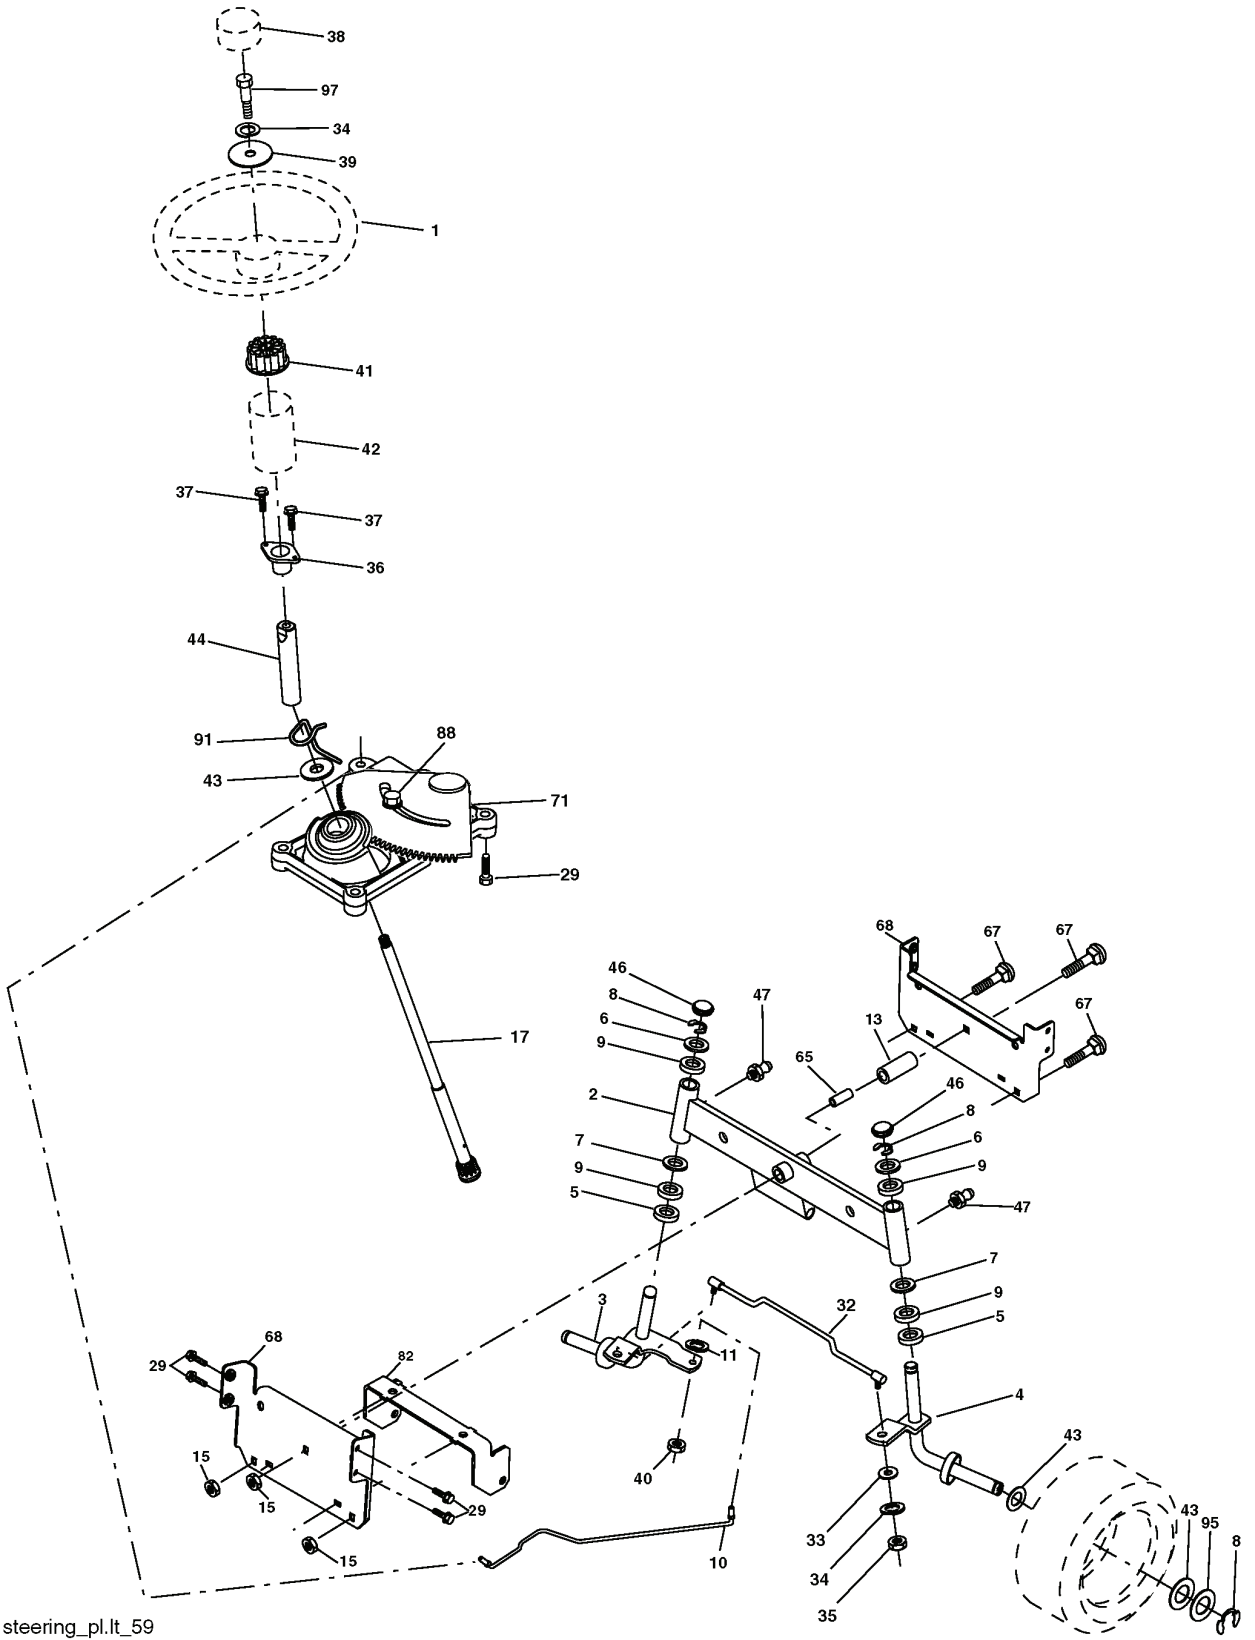

REF.	ART. NR	ARTIKELBESKRIVNING	ANMÄRKNING	KIT
1	532159460	VAJER		1
2	532159471	HÄVARM		1
3	532105767	PIN RETAINING SCREW		1
4	812000002	FLÄNSRING		1
5	819211621	BRICKA		1
6	532120183	LAGER		1
7	532109413	GREPP		1
8	532124526	KNOPP		1
11	532139865	LÄNK		1
12	532139866	LÄNK		1
13	532124670	FLÄNSRING		1
15	532173288	LÄNK		1
16	873350800	MUTTER		1
17	532175689	FÄSTE		1
18	873800800	MUTTER		1
19	532139868	HÄVARM		1
20	532163552	KLÄMMA		1
31	532169865	LAGER		1
32	873540600	MUTTER		1

REPAIR PARTS

TRACTOR - MODEL NO. LT151 (96011000100), PRODUCT NO. 954 17 02-40
STEERING ASSEMBLY