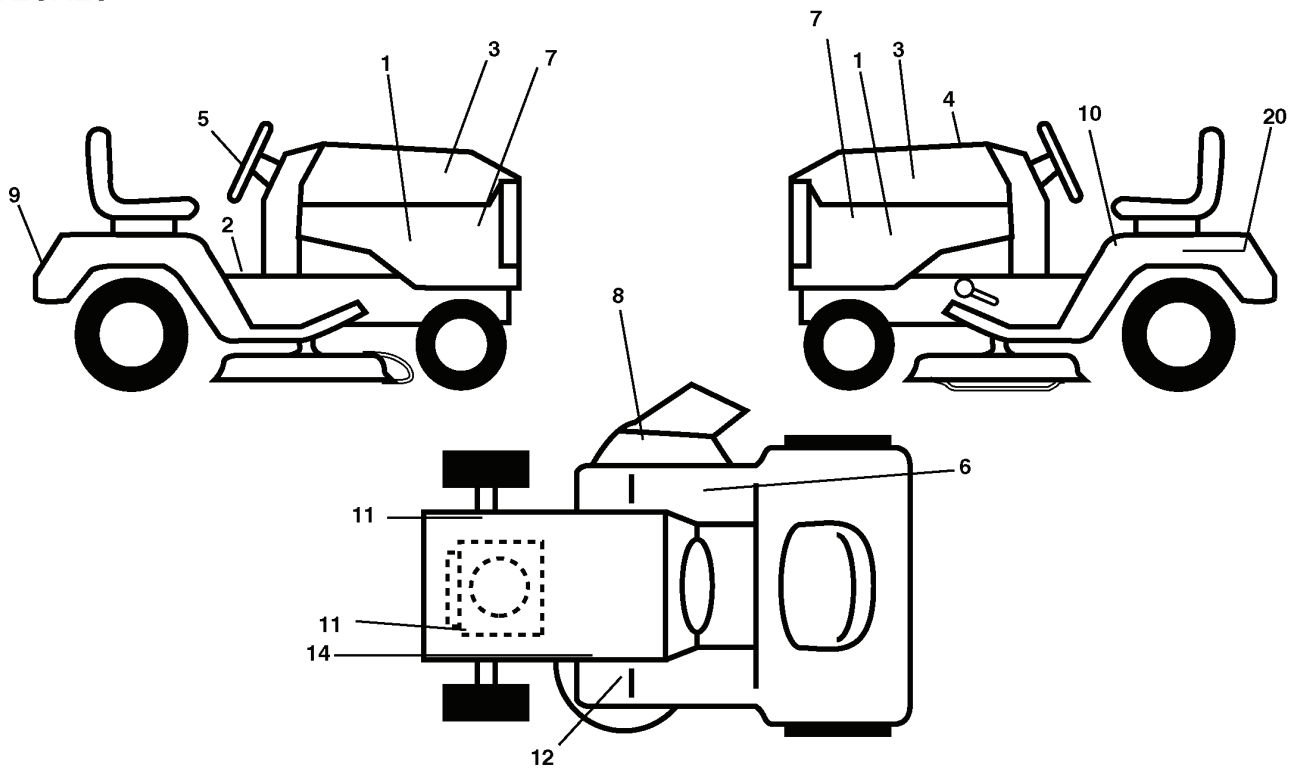

REPAIR PARTS

TRACTOR - MODEL NO. LT151 (96011000100), PRODUCT NO. 954 17 02-40
MOWER LIFT

lift-rh.1piece_3

REF.	ART. NR	ARTIKELBESKRIVNING	ANMÄRKNING	KIT
1	532159460	VAJER		1
2	532159471	HÄVARM		1
3	532105767	PIN RETAINING SCREW		1
4	812000002	FLÄNSRING		1
5	819211621	BRICKA		1
6	532120183	LAGER		1
7	532109413	GREPP		1
8	532124526	KNOPP		1
11	532139865	LÄNK		1
12	532139866	LÄNK		1
13	532124670	FLÄNSRING		1
15	532173288	LÄNK		1
16	873350800	MUTTER		1
17	532175689	FÄSTE		1
18	873800800	MUTTER		1
19	532139868	HÄVARM		1
20	532163552	KLÄMMA		1
31	532169865	LAGER		1
32	873540600	MUTTER		1

REPAIR PARTS

TRACTOR - MODEL NO. LT151 (96011000100), PRODUCT NO. 954 17 02-40
DECALS

REF.	ART. NR	ARTIKELBESKRIVNING	ANMÄRKNING	KIT
1	532191149	DEKAL		1
2	532140837	DEKAL		1
3	532188923	DEKAL		1
4	532194401			1
5	532188925	DEKAL		1
6	532180432	DEKAL		1
7	532188921	DEKAL		1
8	532182166	DEKAL		1
9	532188928	DEKAL		1
10	532145498	DEKAL		1
11	532159736	DEKAL		1
12	532159737	DEKAL		1
14	532136832	DEKAL		1
20	532145005	DEKAL		1
--	532188252	PAD. FOOTREST LH		1
--	532162598	DEKAL		1
--	532188253	PAD. FOOTREST RH		1
--	532138311	DEKAL		1
--	532193877	OPERATORS MANUAL		1
--	532193878	OPERATORS MANUAL		1