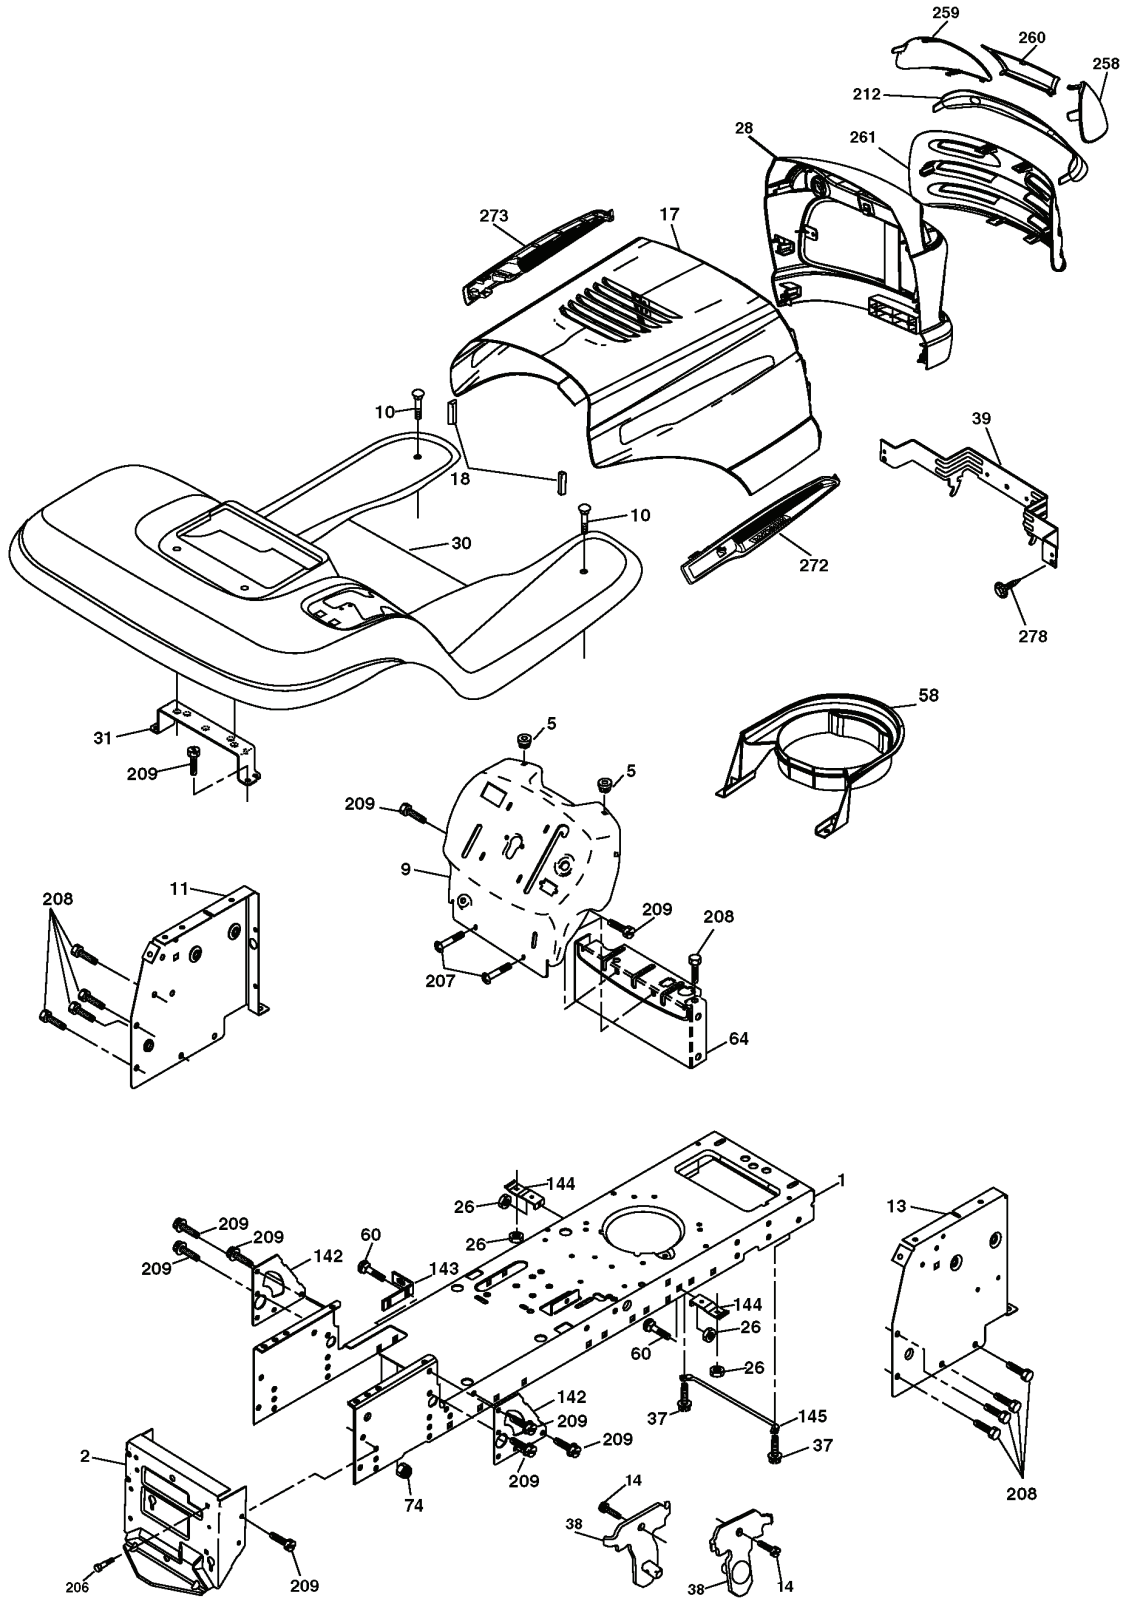

REPAIR PARTS

TRACTOR - MODEL NO. LT151 (96011000100), PRODUCT NO. 954 17 02-40
CHASSIS AND ENCLOSURES

REF.	ART. NR	ARTIKELBESKRIVNING	ANMÄRKNING	KIT
1	532174619	RAM		1
2	532176554	PLATTA		1
5	532155272	DAMPER		1
9	532193937	PANEL		1
10	872140608	BULT		1
11	532174996	PANEL		1
13	532181719	PANEL		1
14	817490608	SCREW		1
17	532188893	HUV		1
18	532184921	STÖTFÅNGARE		1
26	873800600	MUTTER		1
28	532183538	GRILL		1
30	532193938	STÄNSKÄRM		1
31	532139976	FÄSTE		1
37	817490508	SCREW		1
38	532175710	FÄSTE		1
39	532174714	BRACKET PIVOT LASER LT		1
58	532187154	DUCT		1
60	872140606	BULT		1
64	532154798	PANEL		1
74	873680600	MUTTER		1
142	532175702	PLATTA		1
143	532186689	FÄSTE		1
144	532175582	FÄSTE		1
145	532156524	AXEL		1
206	532170165	BULT		1
207	817670508	SCREW		1
208	817670608	SCREW		1
209	817000612	SCREW		1
212	532183548	INSATS		1
258	532185214	LINS		1
259	532185213	LINS		1
260	532185216	INSATS		1
261	532185212	INSATS		1
272	532188895	VENT HOOD LH		1
273	532188896	VENT HOOD RH		1
278	532191611	SCREW		1
--	532005479	PLUGG		1
--	532187801	PLUGG		1
--	532193935	PLUGG		1