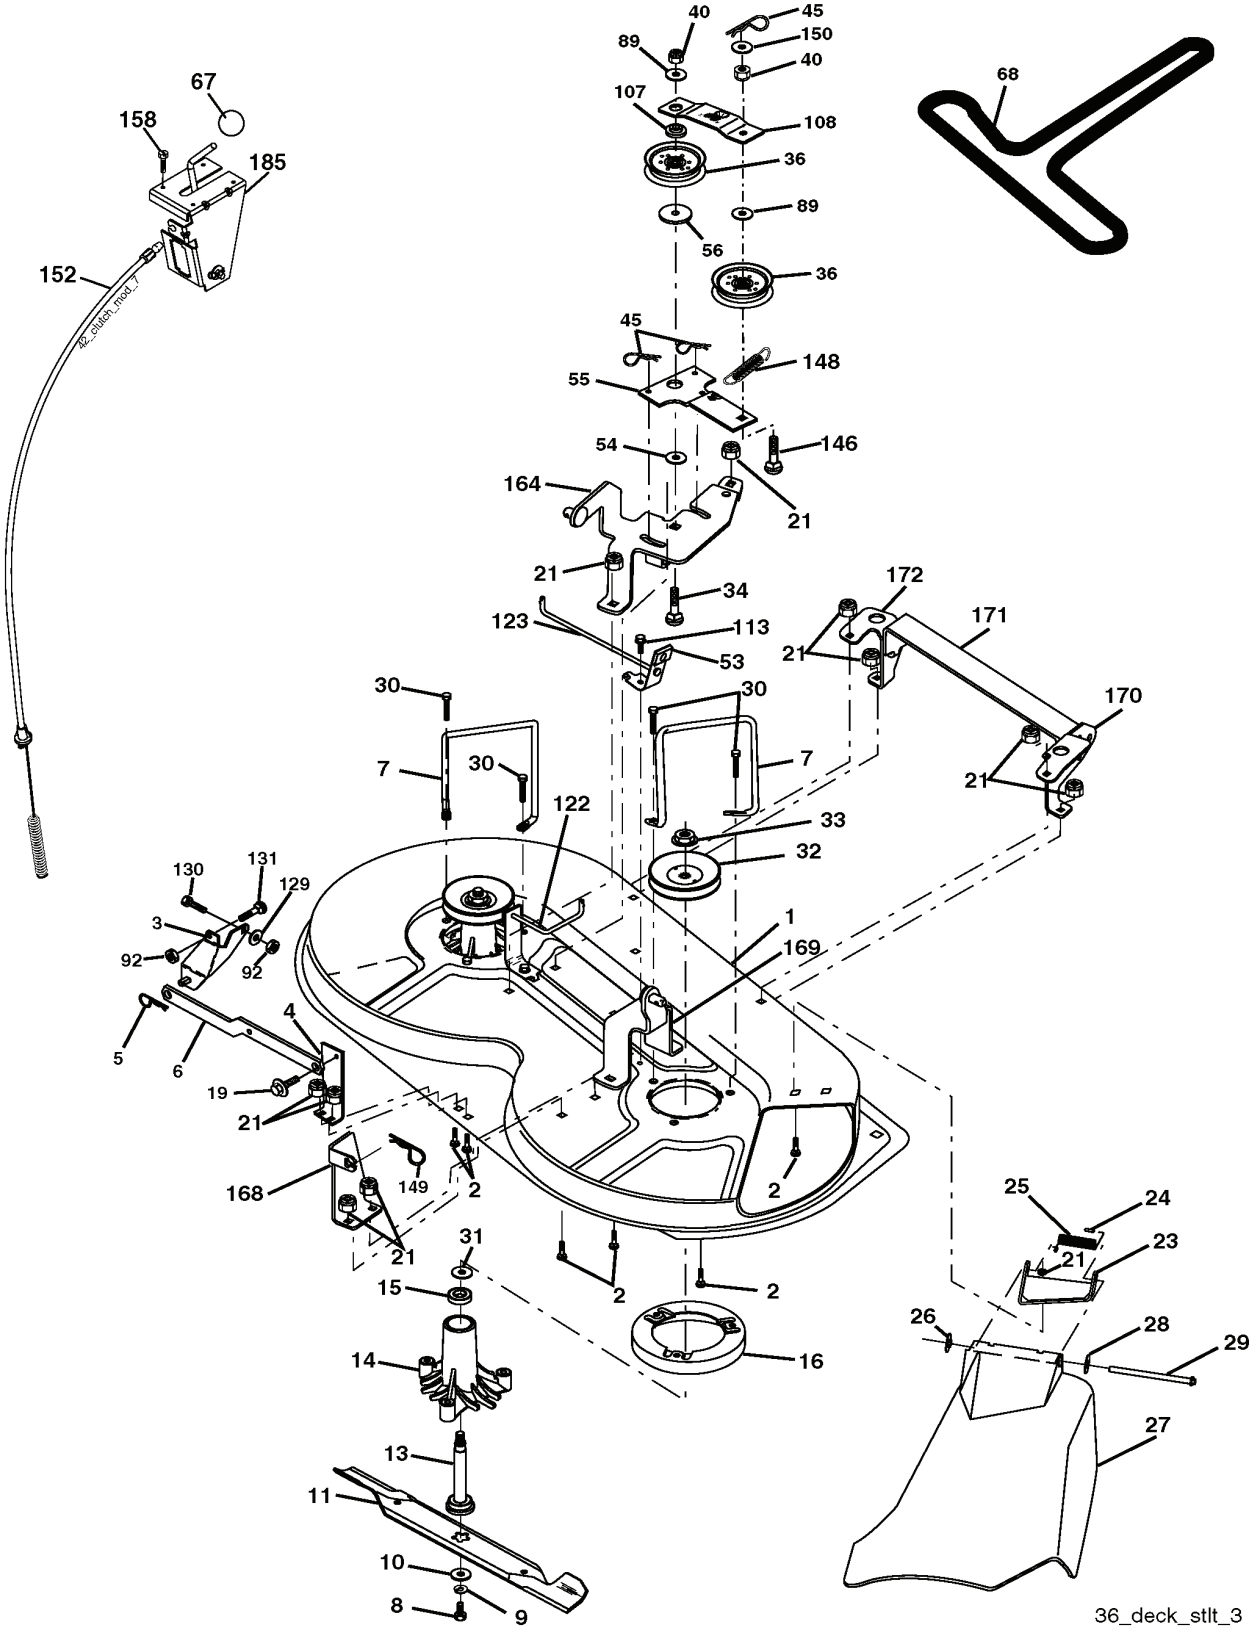

REPAIR PARTS

TRACTOR - MODEL NO. LT151 (96011000100), PRODUCT NO. 954 17 02-40
MOWER DECK

REF.	ART. NR	ARTIKELBESKRIVNING	ANMÄRKNING	KIT
1	532174595	MOWER DECK ASSY		1
2	872140506	BULT		1
3	532138017	BRACKE		1
4	532175654	FÄSTE		1
5	532124670	FLÄNSRING		1
6	532178024	HÄVARM		1
7	532140608	HÅLLARE		1
8	532850857	BULT		1
9	810030600	BRICKA		1
10	532140296	BRICKA		1
11	532138496	RIDE ON BLADE		1
13	532137645	AXEL		1
14	532128774	LAGERHUS		1
15	532110485	LAGER		1
16	532174493	STRIPPER. MANDREL.BLACK		1
19	532132827	SPEC. BOLT		1
21	873680500	MUTTER		1
23	532136631	FÄSTE		1
24	532105304	NAVKAPSEL		1
25	532123713	FJÄDER		1
26	532110452	MUTTER		1
27	532176162	SKÄRM		1
28	819111016	BRICKA		1
29	532121980	STÅNG		1
30	532173984	SCREW		1
31	532187690	BRICKA		1
32	532153531	REMSKIVA		1
33	532178342	MUTTER		1
34	872110614	BULT		1
36	532131494	REMSKIVA		1
40	873680600	MUTTER		1
45	532124788	FLÄNSRING		1
53	532130840	BROMSARM		1
54	532178515	BRICKA		1
55	532133840	HÄVARM		1
56	532165723	DISTANSBRICKA		1
67	532106932	KNOPP		1
68	532180213	REM		1
89	819131311	BRICKA		1
92	873800600	MUTTER		1
107	532133502	DISTANSBRICKA		1
108	532133503	HÄVARM		1
113	817490508	SCREW		1
122	532174505	STÅNG		1
123	532174504	STÅNG		1
129	819131312	BRICKA		1
130	874780616	BULT		1
131	872140608	BULT		1
146	532165891	BULT		1
148	532169022	FJÄDER		1
149	532165898	FJÄDER		1
150	819091210	BRICKA		1
152	532176079	KABEL		1
158	817720408	SCREW		1
164	532174976	FÄSTE		1
168	532172377	FÄSTE		1
169	532174977	FÄSTE		1
170	532172359	FÄSTE		1
171	532165237	STÅNG		1
172	532172355	FÄSTE		1
--	532130794	DORN		1
185	532188234	KABEL		1
--	532181376	HUS		1