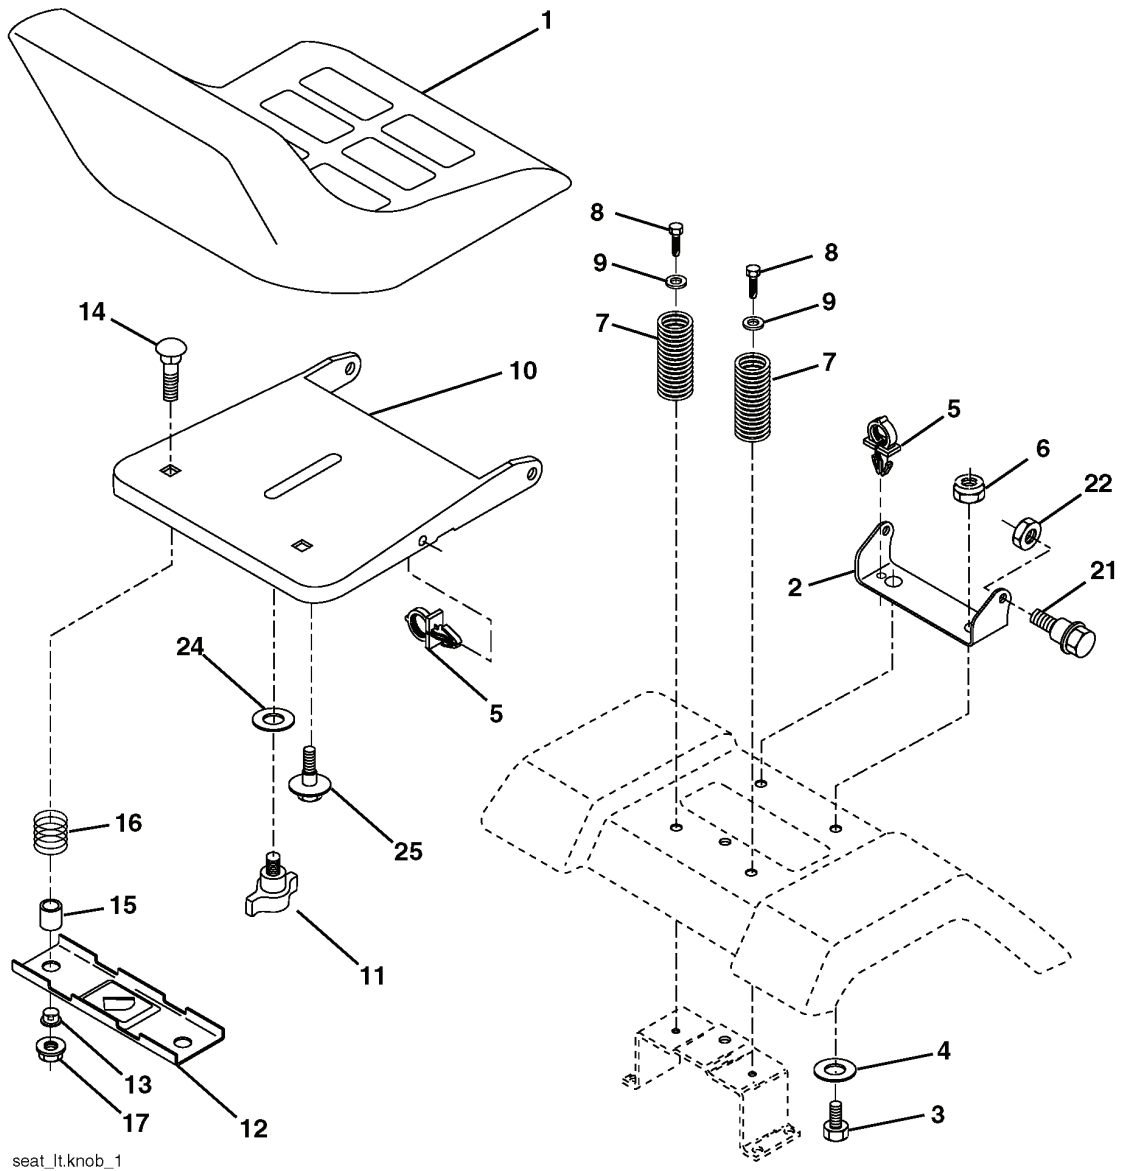

REPAIR PARTS

TRACTOR - MODEL NO. LT151 (96011000100), PRODUCT NO. 954 17 02-40
CHASSIS AND ENCLOSURES

REF.	ART. NR	ARTIKELBESKRIVNING	ANMÄRKNING	KIT
1	532174619	RAM		1
2	532176554	PLATTA		1
5	532155272	DAMPER		1
9	532193937	PANEL		1
10	872140608	BULT		1
11	532174996	PANEL		1
13	532181719	PANEL		1
14	817490608	SCREW		1
17	532188893	HUV		1
18	532184921	STÖTFÅNGARE		1
26	873800600	MUTTER		1
28	532183538	GRILL		1
30	532193938	STÄNSKÄRM		1
31	532139976	FÄSTE		1
37	817490508	SCREW		1
38	532175710	FÄSTE		1
39	532174714	BRACKET PIVOT LASER LT		1
58	532187154	DUCT		1
60	872140606	BULT		1
64	532154798	PANEL		1
74	873680600	MUTTER		1
142	532175702	PLATTA		1
143	532186689	FÄSTE		1
144	532175582	FÄSTE		1
145	532156524	AXEL		1
206	532170165	BULT		1
207	817670508	SCREW		1
208	817670608	SCREW		1
209	817000612	SCREW		1
212	532183548	INSATS		1
258	532185214	LINS		1
259	532185213	LINS		1
260	532185216	INSATS		1
261	532185212	INSATS		1
272	532188895	VENT HOOD LH		1
273	532188896	VENT HOOD RH		1
278	532191611	SCREW		1
--	532005479	PLUGG		1
--	532187801	PLUGG		1
--	532193935	PLUGG		1

REPAIR PARTS

TRACTOR - MODEL NO. LT151 (96011000100), PRODUCT NO. 954 17 02-40
SEAT ASSEMBLY

seat_lt.knob_1

REF.	ART. NR	ARTIKELBESKRIVNING	ANMÄRKNING	KIT
1	532184992	SÅTE		1
2	532140551	FÄSTE		1
3	871110616	SCREW		1
4	819131610	BRICKA		1
5	532145006	KLÄMMA		1
6	873800600	MUTTER		1
7	532124181	FJÄDER		1
8	817000616	SCREW		1
9	819131614	BRICKA		1
10	532182493	FÄSTE		1
11	532166369	VINGMUTTER		1
12	532121246	FÄSTE		1
13	532121248	BUSHING		1
14	872050412	BULT		1
15	532134300	DISTANSBRICKA		1
16	532121250	FJÄDER		1
17	532123976	LOCKNUT		1
21	532171852	BULT		1
22	873800500	LOCK NUT		1
24	819171912	BRICKA		1
25	532127018	BULT		1