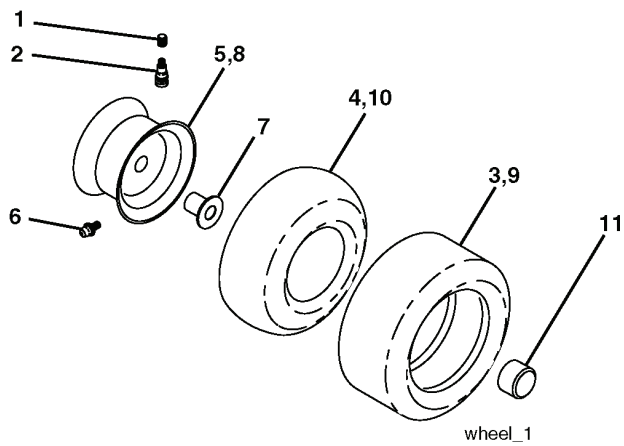

REPAIR PARTS

TRACTOR - MODEL NO. LT151 (96011000100), PRODUCT NO. 954 17 02-40
SEAT ASSEMBLY

seat_lt.knob_1

REF.	ART. NR	ARTIKELBESKRIVNING	ANMÄRKNING	KIT
1	532184992	SÅTE		1
2	532140551	FÄSTE		1
3	871110616	SCREW		1
4	819131610	BRICKA		1
5	532145006	KLÄMMA		1
6	873800600	MUTTER		1
7	532124181	FJÄDER		1
8	817000616	SCREW		1
9	819131614	BRICKA		1
10	532182493	FÄSTE		1
11	532166369	VINGMUTTER		1
12	532121246	FÄSTE		1
13	532121248	BUSHING		1
14	872050412	BULT		1
15	532134300	DISTANSBRICKA		1
16	532121250	FJÄDER		1
17	532123976	LOCKNUT		1
21	532171852	BULT		1
22	873800500	LOCK NUT		1
24	819171912	BRICKA		1
25	532127018	BULT		1

REPAIR PARTS

TRACTOR - MODEL NO. LT151 (96011000100), PRODUCT NO. 954 17 02-40

WHEELS & TIRES

REF.	ART. NR	ARTIKELBESKRIVNING	ANMÄRKNING	KIT
1	532059192	CAP VALVE		1
2	532065139	NIPPEL		1
3	532106222	DÄCK		1
4	532059904	SLANG		1
5	532138336	FÄLG		1
6	532124957	FITTING		1
7	532124959	LAGER		1
8	532138337	RINGDREV		1
9	532106268	DÄCK		1
10	532124926	SLANG		1
11	532175039	NAVKAPSEL		1
--	532144334	SEALING FOAM		1

REPAIR PARTS

TRACTOR - MODEL NO. LT151 (96011000100), PRODUCT NO. 954 17 02-40
MOWER LIFT

lift-rh.1piece_3

REF.	ART. NR	ARTIKELBESKRIVNING	ANMÄRKNING	KIT
1	532159460	VAJER		1
2	532159471	HÄVARM		1
3	532105767	PIN RETAINING SCREW		1
4	812000002	FLÄNSRING		1
5	819211621	BRICKA		1
6	532120183	LAGER		1
7	532109413	GREPP		1
8	532124526	KNOPP		1
11	532139865	LÄNK		1
12	532139866	LÄNK		1
13	532124670	FLÄNSRING		1
15	532173288	LÄNK		1
16	873350800	MUTTER		1
17	532175689	FÄSTE		1
18	873800800	MUTTER		1
19	532139868	HÄVARM		1
20	532163552	KLÄMMA		1
31	532169865	LAGER		1
32	873540600	MUTTER		1