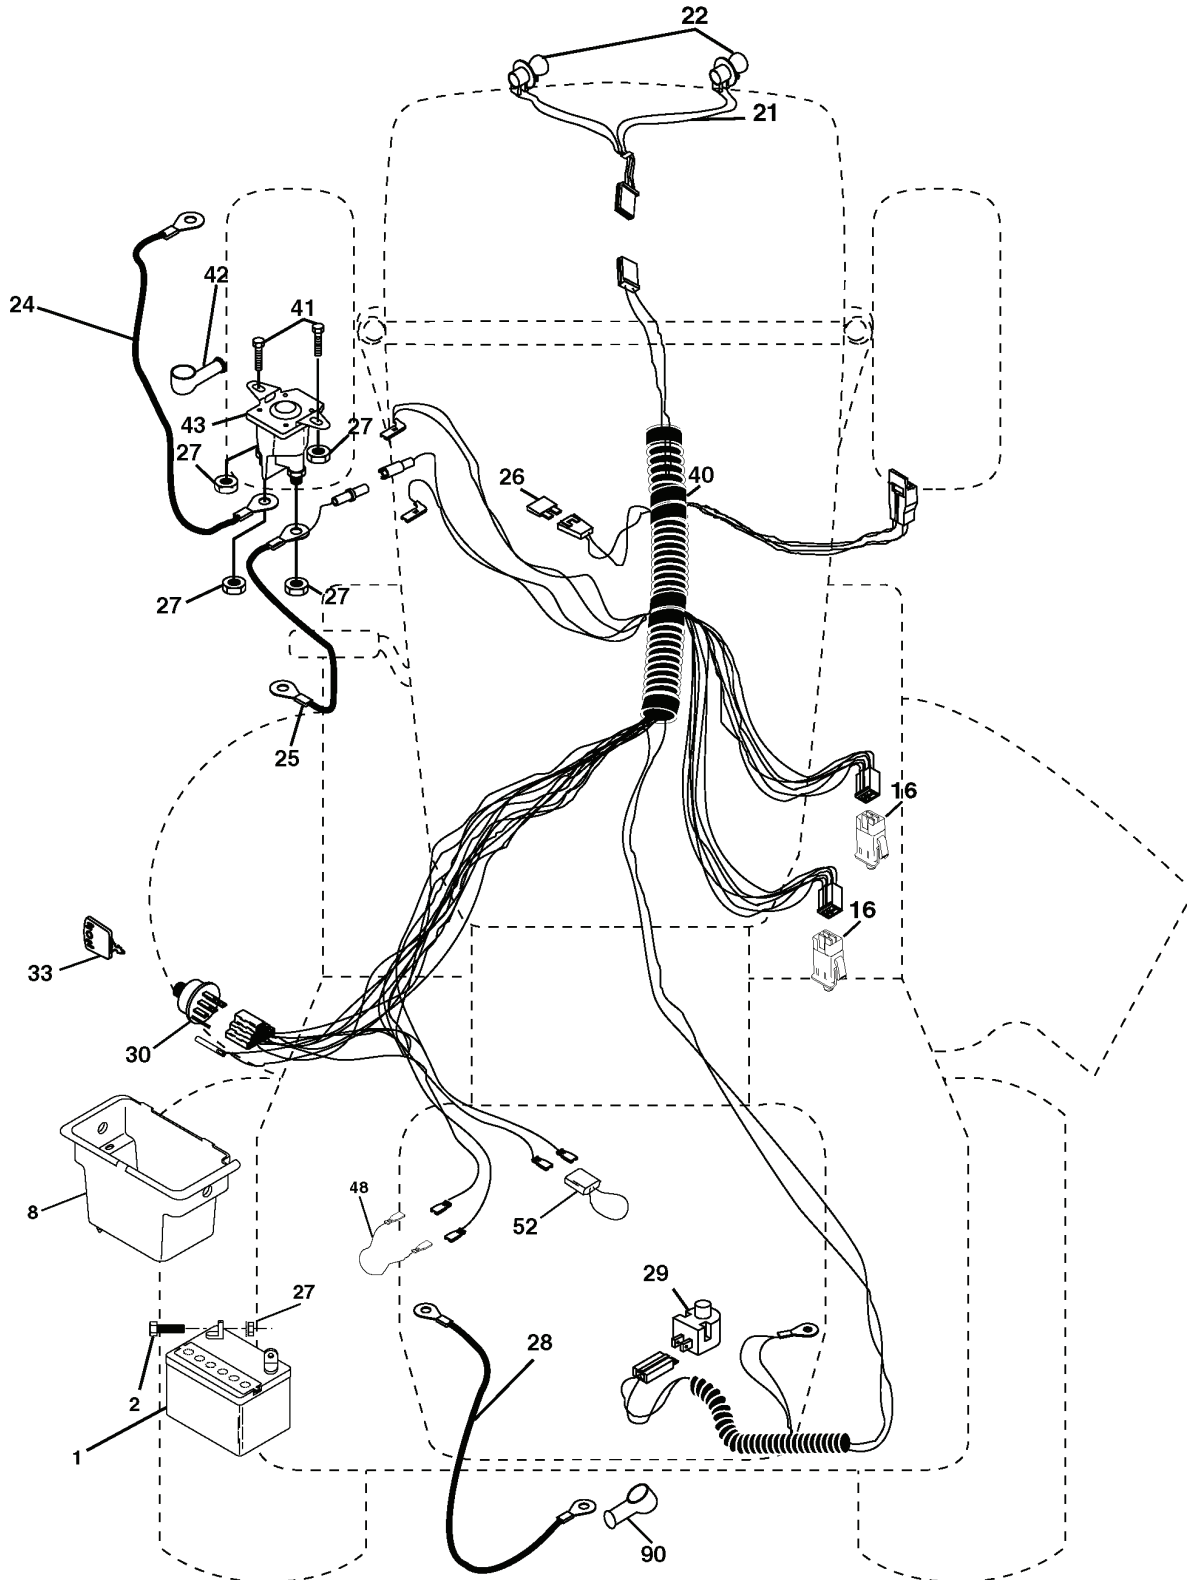

REPAIR PARTS

TRACTOR - MODEL NO. LT151 (96011000100), PRODUCT NO. 954 17 02-40
SEAT ASSEMBLY

seat_lt.knob_1

REF.	ART. NR	ARTIKELBESKRIVNING	ANMÄRKNING	KIT
1	532184992	SÅTE		1
2	532140551	FÄSTE		1
3	871110616	SCREW		1
4	819131610	BRICKA		1
5	532145006	KLÄMMA		1
6	873800600	MUTTER		1
7	532124181	FJÄDER		1
8	817000616	SCREW		1
9	819131614	BRICKA		1
10	532182493	FÄSTE		1
11	532166369	VINGMUTTER		1
12	532121246	FÄSTE		1
13	532121248	BUSHING		1
14	872050412	BULT		1
15	532134300	DISTANSBRICKA		1
16	532121250	FJÄDER		1
17	532123976	LOCKNUT		1
21	532171852	BULT		1
22	873800500	LOCK NUT		1
24	819171912	BRICKA		1
25	532127018	BULT		1

REPAIR PARTS

TRACTOR - MODEL NO. LT151 (96011000100), PRODUCT NO. 954 17 02-40

WHEELS & TIRES

REF.	ART. NR	ARTIKELBESKRIVNING	ANMÄRKNING	KIT
1	532059192	CAP VALVE		1
2	532065139	NIPPEL		1
3	532106222	DÄCK		1
4	532059904	SLANG		1
5	532138336	FÄLG		1
6	532124957	FITTING		1
7	532124959	LAGER		1
8	532138337	RINGDREV		1
9	532106268	DÄCK		1
10	532124926	SLANG		1
11	532175039	NAVKAPSEL		1
--	532144334	SEALING FOAM		1

REPAIR PARTS

TRACTOR - MODEL NO. LT151 (96011000100), PRODUCT NO. 954 17 02-40
ELECTRICAL

REF.	ART. NR	ARTIKELBESKRIVNING	ANMÄRKNING	KIT
1	532144927	BATTERI		1
2	874760412	BULT		1
8	532176689	BATTERILÅDA		1
16	532176138	MIKROBRYTARE		1
21	532175688	SELE		1
22	532004152	GLÖDLAMPA		1
24	532124780	KABEL		1
25	532146147	KABEL		1
26	532175158	SÄKRING		1
27	873510400	MUTTER		1
28	532124773	KABEL		1
29	532121305	BRYTARE		1
30	532175566	BRYTARE		1
33	532140401	TANGENT		1
40	532179720	SELE		1
41	871110408	BULT		1
42	532131563	KÅPA		1
43	532178861	SOLENOID		1
48	532140844	ADAPTER		1
52	532141940	VÅJER		1
90	532180449	KÅPA		1