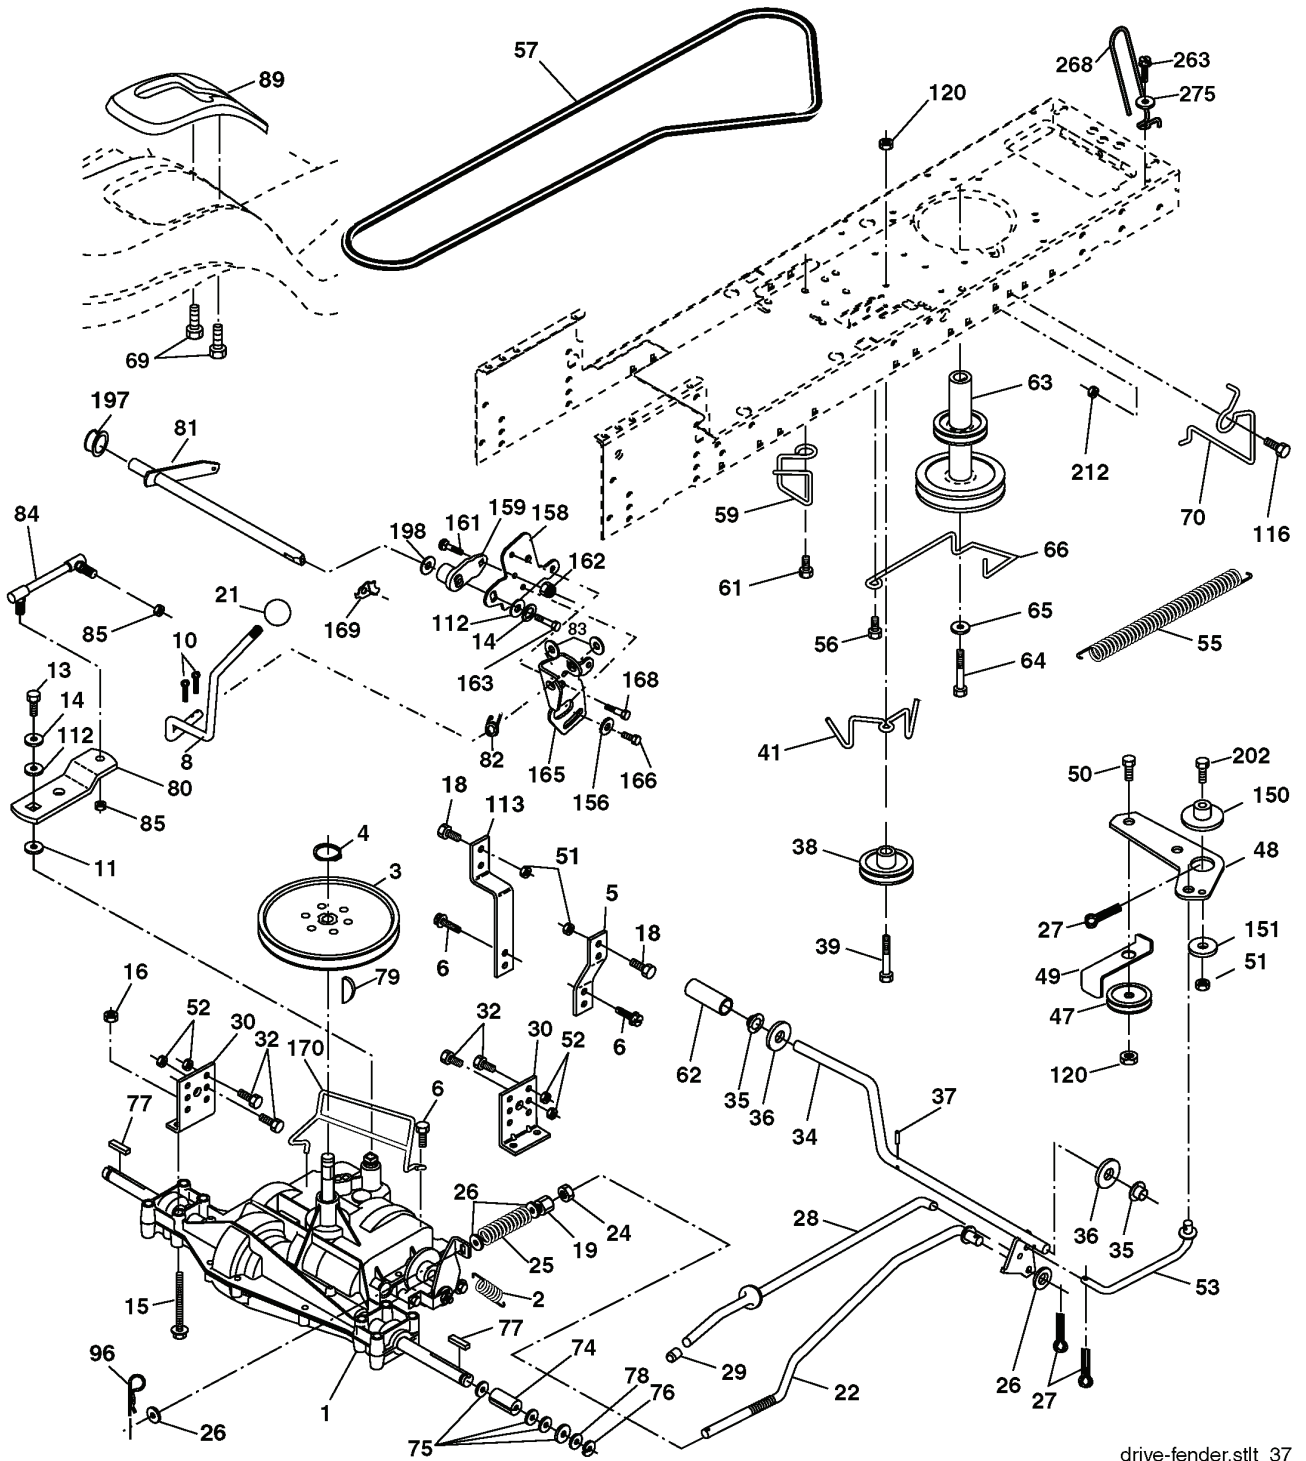

REPAIR PARTS

TRACTOR - MODEL NO. LT151 (96011000100), PRODUCT NO. 954 17 02-40
DRIVE

REF.	ART. NR	ARTIKELBESKRIVNING	ANMÄRKNING	KIT
1	532165670	VÅXELLÅDA		1
2	532146682	FJÄDER		1
3	532123666	REMSKIVA		1
4	812000028	KLÄMMA		1
5	532121520	FÄSTE		1
6	817060512	SCREW		1
8	532192502	ROD SHIFT		1
10	876020416	SPLIT PIN		1
11	532105701	BRICKA		1
13	874550412	BULT		1
14	810040400	BRICKA		1
15	874490544	SCREW		1
16	873800500	LOCK NUT		1
18	874780616	BULT		1
19	873800600	MUTTER		1
21	532121274	KNOPP		1
22	532130804	STÅNG		1
24	873350600	MUTTER		1
25	532106888	FJÄDER		1
26	819131316	BRICKA		1
27	876020412	SPLIT PIN		1
28	532175765	AXEL		1
29	532071673	KÅPA		1
30	532174973	FÄSTE		1
32	874760512	BULT		1
34	532175578	AXEL		1
35	532120183	LAGER		1
36	819211616	BRICKA		1
37	532124963	PIN RETAINING SCREW		1
38	532179114	REMSKIVA		1
39	872110622	BULT		1
41	532175556	REMSTYRARE		1
47	532127783	REMSKIVA		1
48	532154407	STYRNING		1
49	532123205	REMSTYRARE		1
50	872110612	BULT		1
51	873680600	MUTTER		1
52	873680500	MUTTER		1
53	532105710	LÄNK		1
55	532105709	FJÄDER		1
56	817060620	SCREW		1
57	532130801	KILREM		1
59	532169691	REMSTYRARE		1
61	817120614	SCREW		1
62	532124872	PEDAL RUBBER		1
63	532180219	REMSKIVA		1
64	532173937	BULT		1
65	810040700	BRICKA		1
66	532154778	SPÄNNARE		1
69	532142432	SCREW		1
70	532180218	REMSTYRARE		1
74	532137057	DISTANSBRICKA		1
75	532121749	BRICKA		1
76	812000001	FLÄNSRING		1
77	532123583	TANGENT		1
78	532121748	BRICKA		1
79	532125096	WOODRUFFKIL		1
80	532131486	STÅNG		1
81	532165594	AXEL		1
82	532165711	FJÄDER		1
83	819171216	BRICKA		1
84	532166228	LÄNK		1
85	532150360	MUTTER		1
89	532195720	FÄSTE		1
96	532124788	FLÄNSRING		1
112	819091210	BRICKA		1
113	532127285	FÄSTE		1
116	872140608	BULT		1
120	873900600	MUTTER		1
150	532175456	DISTANSBRICKA		1
151	819133210	BRICKA		1
156	532166002	BRICKA		1
158	532165589	FÄSTE		1
159	532183900	HÄVARM		1
161	872140406	BULT		1
162	873680400	MUTTER		1
163	874780416	BULT		1
165	532165623	FÄSTE		1